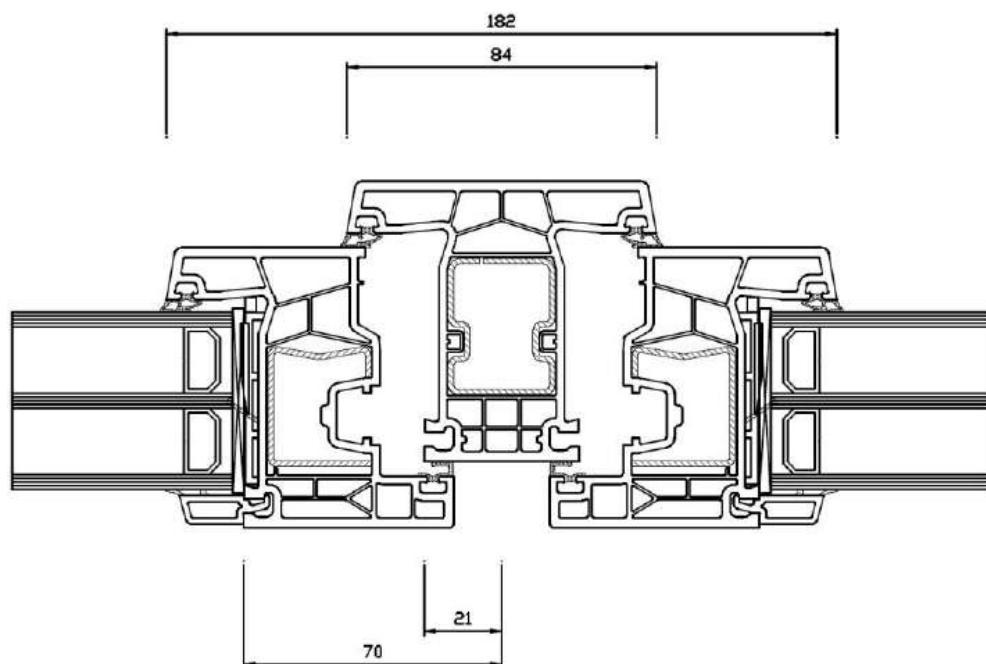

Inåtgående pardörr / Dobbel dør åpning innover / Inward double door

Fast mittpost
Fast midtstolpe
Fixed mullion