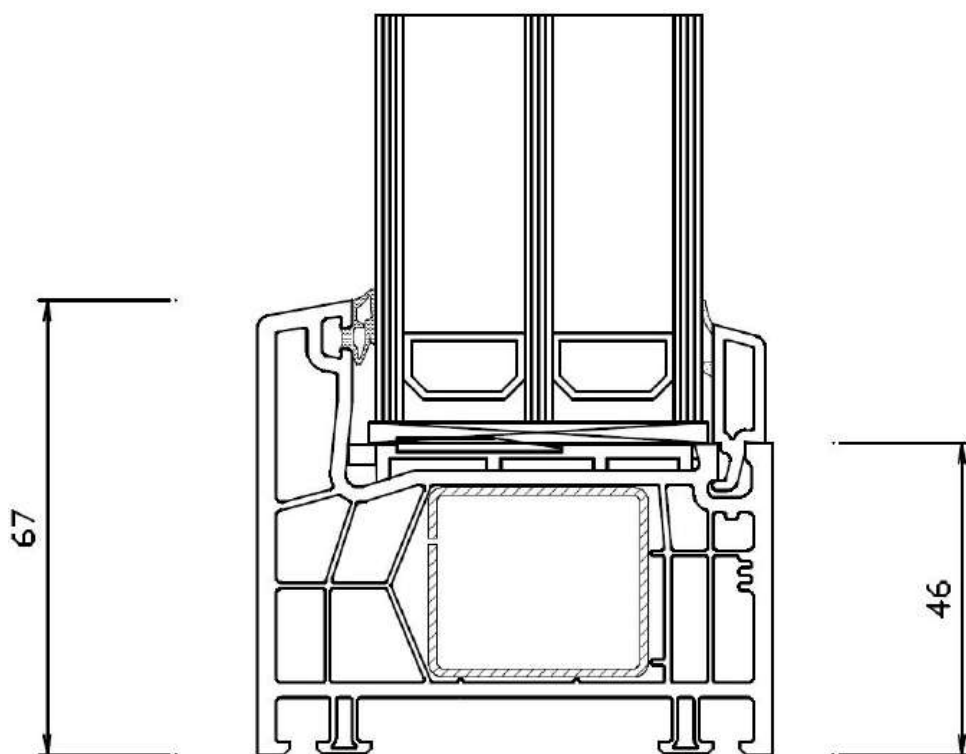

Fast fönster / Fast karm vindu / Fixed window