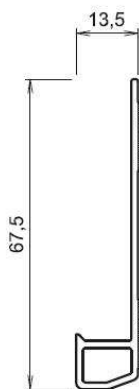

Standard midtstolpe for faste og åpne vinduer, 68mm

Standard mullion for fixed and openable windows, 68mm

Mittpost för större konstruktioner, 84mm

Midtstolpe for større konstruksjoner, 84mm

Mullion for larger constructions, 84mm

Kopplingsregel / Kopplingsregel / Coupling

Används för att sammanfoga fönster/dörr.
Byggnadsmått 32mm.

Brukes til å bli med vindu/dør. Byggemål
32mm.

Used to join window/door. Building dimen-
sions 32mm.

90 graders koppling. Komplet med
adapter på båda sidor

90 graders tilkobling. Komplet med
adapter på begge sider

90 degree connection. Complete
with adapter on both sides

45 graders koppling. Komplet med
adapter på båda sidor

45 graders tilkobling. Komplet med
adapter på begge sider

45 degree connection. Complete
with adapter on both sides

Ställbar koppling med kraftig förstärkning
Kan ställas i valfri vinkel.
Komplett med adapter båda sidor.