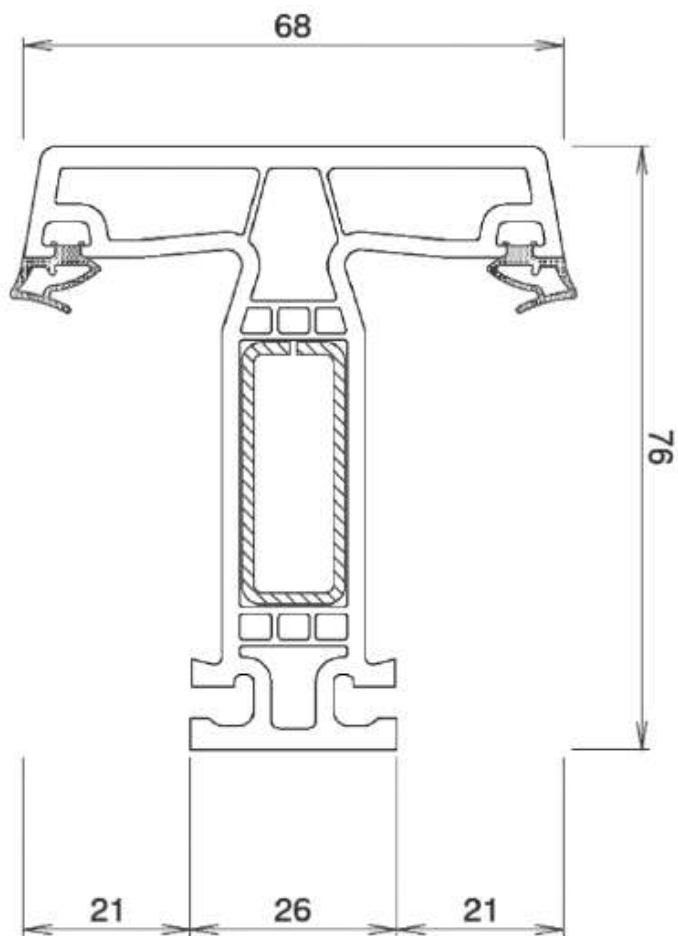

Ovanstycke och karmsida
Overstykke og karmsida
Top and frame side

Skjutdörr med tilt / Skyvedør med vipp / Sliding door with tilt

Tröskel
Terskel
Threshold

Mittpost / Midtstolpe / Mullion

Standard mittpost för fasta och öppningsbara fönster, 68mm

Standard midtstolpe for faste og åpne vinduer, 68mm

Standard mullion for fixed and openable windows, 68mm

Mittpost för större konstruktioner, 84mm

Midtstolpe for større konstruksjoner, 84mm

Mullion for larger constructions, 84mm

Kopplingsregel / Kopplingsregel / Coupling

Används för att sammanfoga fönster/dörr.
Byggnadsmått 32mm.

Brukes til å bli med vindu/dør. Byggemål
32mm.

Used to join window/door. Building dimen-
sions 32mm.