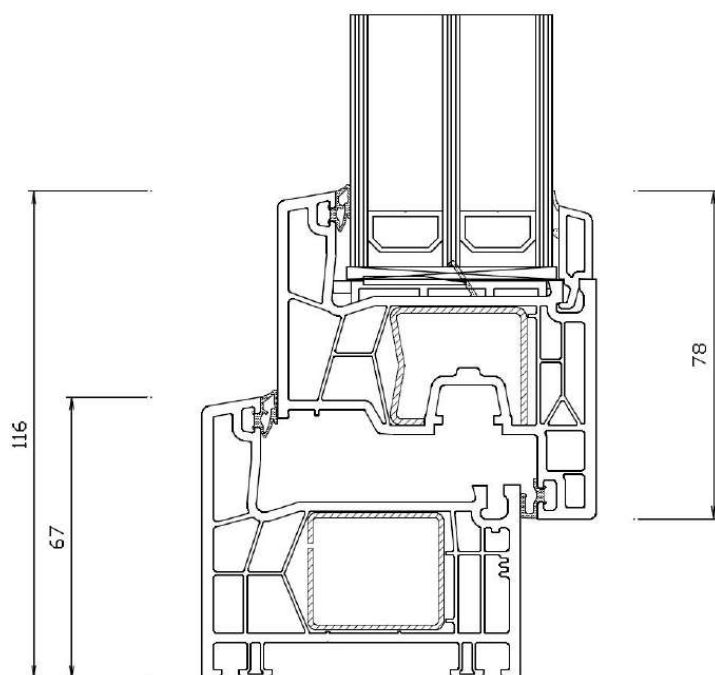

**Dreh-kipp fönster & inåtgående fönsterdörr / Vippevindu og innoverlukkendør
/ Turn-tilt window & inward-closing window door**