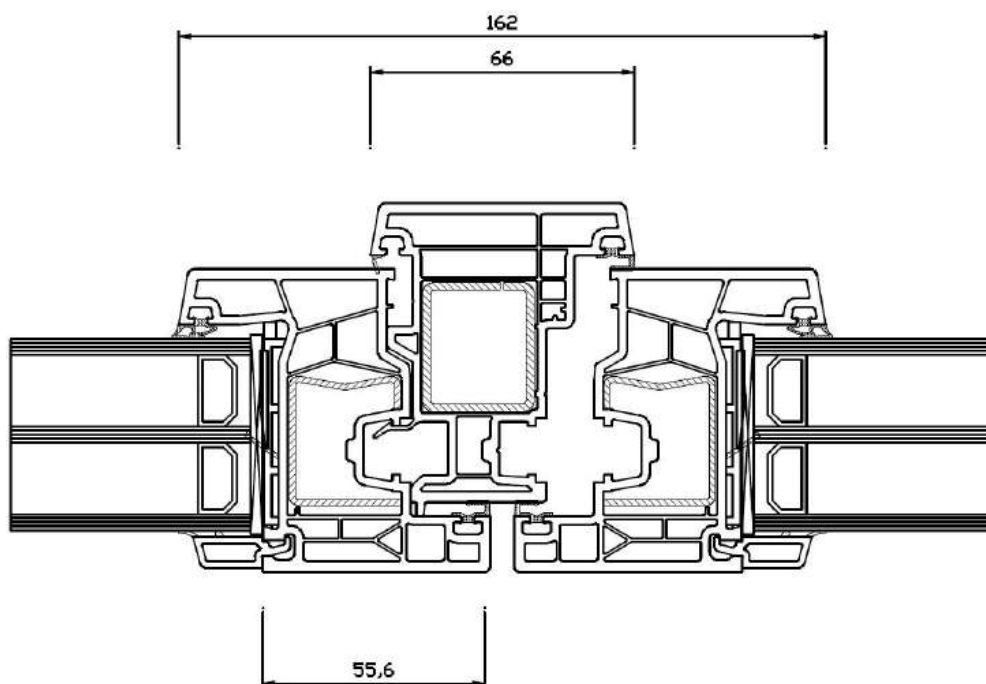

Flyande post
Flytende midtstolpe
Floating mullion