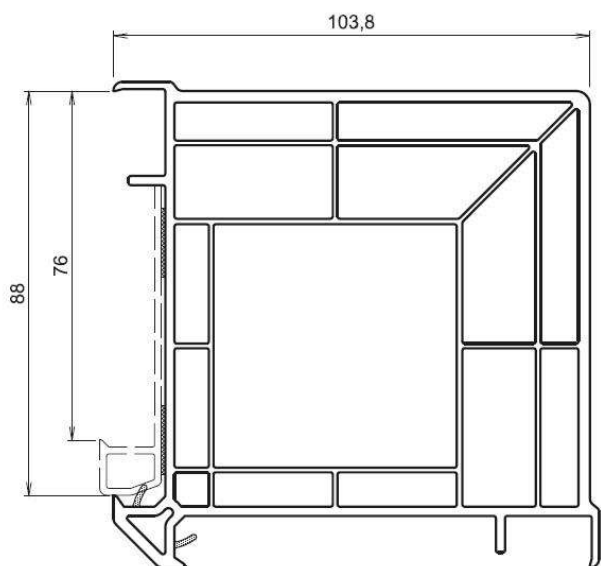

90 graders koppling. Komplet med
adapter på båda sidor

90 graders tilkobling. Komplet med
adapter på begge sider

90 degree connection. Complete
with adapter on both sides