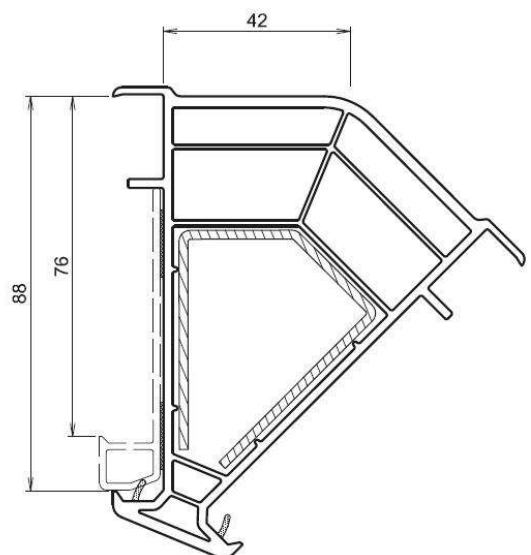

Kopplingsregel / Kopplingsregel / Coupling

Används för att sammanfoga fönster/dörr.
Byggnadsmått 32mm.

Brukes til å bli med vindu/dør. Byggemål
32mm.

Used to join window/door. Building dimen-
sions 32mm.

90 graders koppling. Komplet med
adapter på båda sidor

90 graders tilkobling. Komplet med
adapter på begge sider

90 degree connection. Complete
with adapter on both sides

45 graders koppling. Komplet med
adapter på båda sidor

45 graders tilkobling. Komplet med
adapter på begge sider

45 degree connection. Complete
with adapter on both sides

Ställbar koppling med kraftig förstärkning
Kan ställas i valfri vinkel.
Komplett med adapter båda sidor.