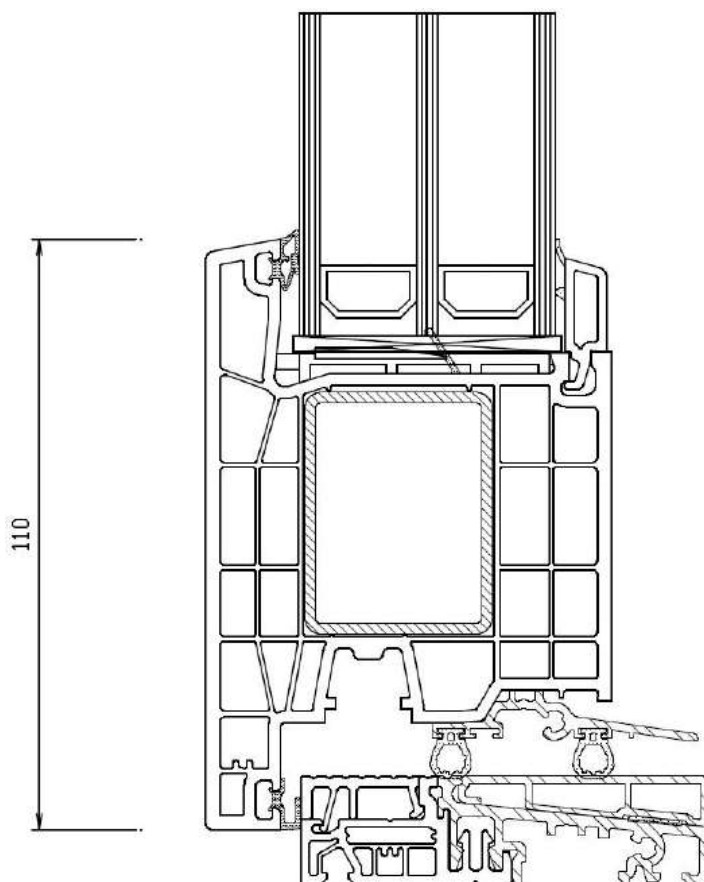

Ovanstycke och karmsida
Overstykke og karmsida
Top and frame side

Skjutdörr med tilt / Skyvedør med vipp / Sliding door with tilt

Tröskel
Terskel
Threshold

Mittpost / Midtstolpe / Mullion

Standard mittpost för fasta och öppningsbara fönster, 68mm

Standard midtstolpe for faste og åpne vinduer, 68mm

Standard mullion for fixed and openable windows, 68mm

Mittpost för större konstruktioner, 84mm

Midtstolpe for større konstruksjoner, 84mm

Mullion for larger constructions, 84mm

Kopplingsregel / Kopplingsregel / Coupling

Används för att sammanfoga fönster/dörr.
Byggnadsmått 32mm.

Brukes til å bli med vindu/dør. Byggemål
32mm.

Used to join window/door. Building dimen-
sions 32mm.