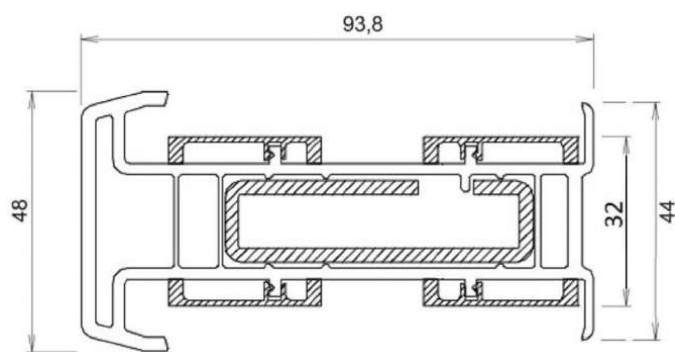

Ovanstycke och karmsida
Overstykke og karmsida
Top and frame side

Skjutdörr med tilt / Skyvedør med vipp / Sliding door with tilt

Tröskel
Terskel
Threshold

Mittpost / Midtstolpe / Mullion

Standard mittpost för fasta och öppningsbara fönster, 68mm

Standard midtstolpe for faste og åpne vinduer, 68mm

Standard mullion for fixed and openable windows, 68mm

Mittpost för större konstruktioner, 84mm

Midtstolpe for større konstruksjoner, 84mm

Mullion for larger constructions, 84mm

Kopplingsregel / Kopplingsregel / Coupling

Används för att sammanfoga fönster/dörr.
Byggnadsmått 32mm.

Brukes til å bli med vindu/dør. Byggemål
32mm.

Used to join window/door. Building dimen-
sions 32mm.

90 graders koppling. Komplet med
adapter på båda sidor

90 graders tilkobling. Komplet med
adapter på begge sider

90 degree connection. Complete
with adapter on both sides

45 graders koppling. Komplet med
adapter på båda sidor