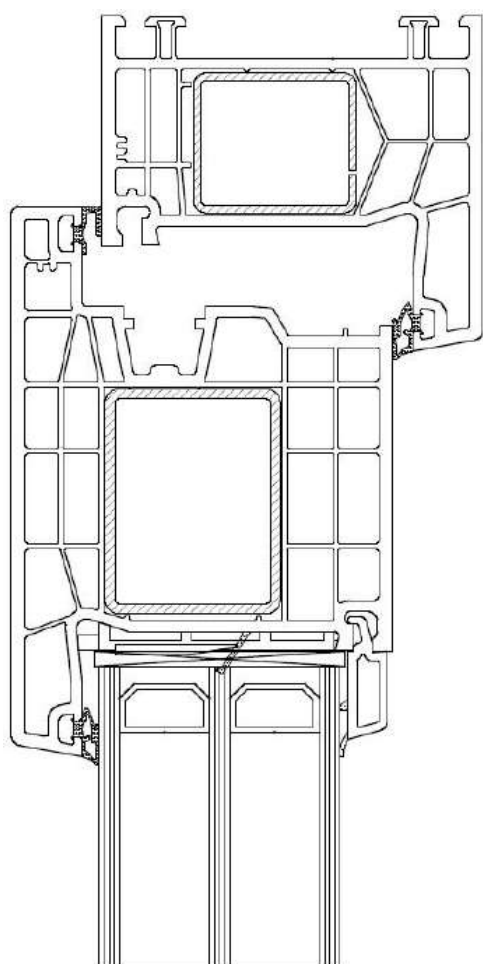

Fast mittpost
Fast midtstolpe
Fixed mullion

Flyande post
Flytende midtstolpe
Floating mullion

Utåtgående fönsterdörr / Balkongdør åpning utover/ Balcony door outward opening

Bottenstycke med låg tröskel
Bunnstykke med lav terskel
Bottom with low threshold

Ovanstycke och karmsida
Overstykke og karmsida
Top and frame side

Skjutdörr med tilt / Skyvedør med vipp / Sliding door with tilt

Tröskel
Terskel
Threshold

Mittpost / Midtstolpe / Mullion

Standard mittpost för fasta och öppningsbara fönster, 68mm

Standard midtstolpe for faste og åpne vinduer, 68mm

Standard mullion for fixed and openable windows, 68mm

Mittpost för större konstruktioner, 84mm

Midtstolpe for større konstruksjoner, 84mm

Mullion for larger constructions, 84mm

Kopplingsregel / Kopplingsregel / Coupling

Används för att sammanfoga fönster/dörr.
Byggnadsmått 32mm.

Brukes til å bli med vindu/dør. Byggemål
32mm.

Used to join window/door. Building dimen-
sions 32mm.