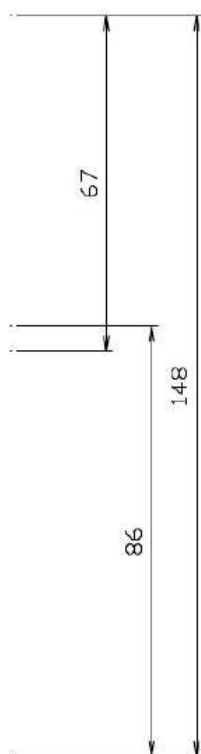

PROFILÖVERSIKT PROFILOVERSIKT PROFILE OVERVIEW

FJORD

PVC

Denna profilöversikt visar produkter med 3-glas 48mm, övriga alternativ för glasing kan du hitta på vår hemsida.
Denne profiloversikten viser produkter med 3-glass 48mm, du kan finne andre alternativer for innglassing på vår nettside.
This profile overview shows products with 3 glaze 48mm, you can find other glazing options on our website.

Fast mittpost
Fast midtstolpe
Fixed mullion

Flyande post
Flytende midtstolpe
Floating mullion

Utåtgående fönsterdörr / Balkongdør åpning utover/ Balcony door outward opening

Bottenstycke med låg tröskel
Bunnstykke med lav terskel
Bottom with low threshold

Ovanstycke och karmsida
Overstykke og karmsida
Top and frame side

Skjutdörr med tilt / Skyvedør med vipp / Sliding door with tilt

Tröskel
Terskel
Threshold

Mittpost / Midtstolpe / Mullion

Standard mittpost för fasta och öppningsbara fönster, 68mm

Standard midtstolpe for faste og åpne vinduer, 68mm

Standard mullion for fixed and openable windows, 68mm

Mittpost för större konstruktioner, 84mm

Midtstolpe for større konstruksjoner, 84mm

Mullion for larger constructions, 84mm