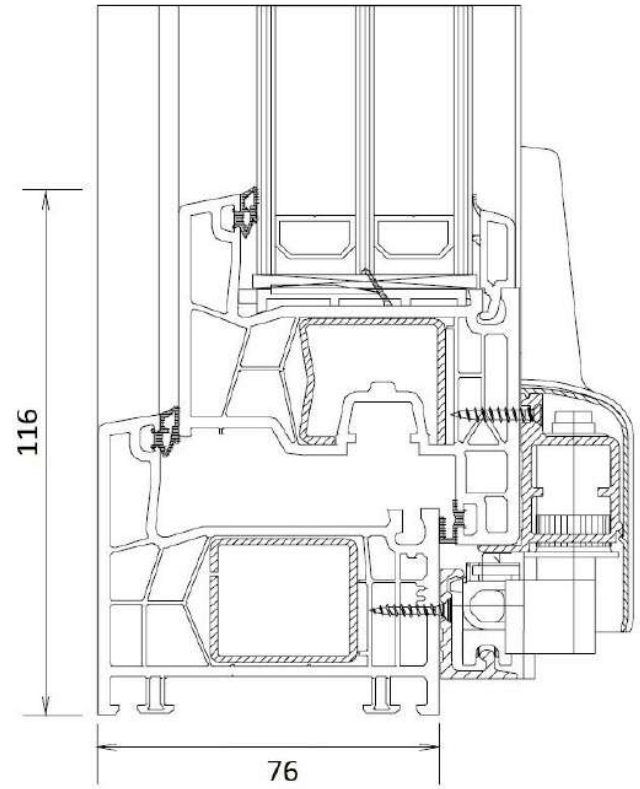

Ovanstycke och karmsida
Overstykke og karmsida
Top and frame side

Skjutdörr med tilt / Skyvedør med vipp / Sliding door with tilt

Tröskel
Terskel
Threshold

Mittpost / Midtstolpe / Mullion

Standard mittpost för fasta och öppningsbara fönster, 68mm

Standard midtstolpe for faste og åpne vinduer, 68mm

Standard mullion for fixed and openable windows, 68mm

Mittpost för större konstruktioner, 84mm

Midtstolpe for større konstruksjoner, 84mm

Mullion for larger constructions, 84mm

Kopplingsregel / Kopplingsregel / Coupling

Används för att sammanfoga fönster/dörr.
Byggnadsmått 32mm.

Brukes til å bli med vindu/dør. Byggemål
32mm.

Used to join window/door. Building dimen-
sions 32mm.