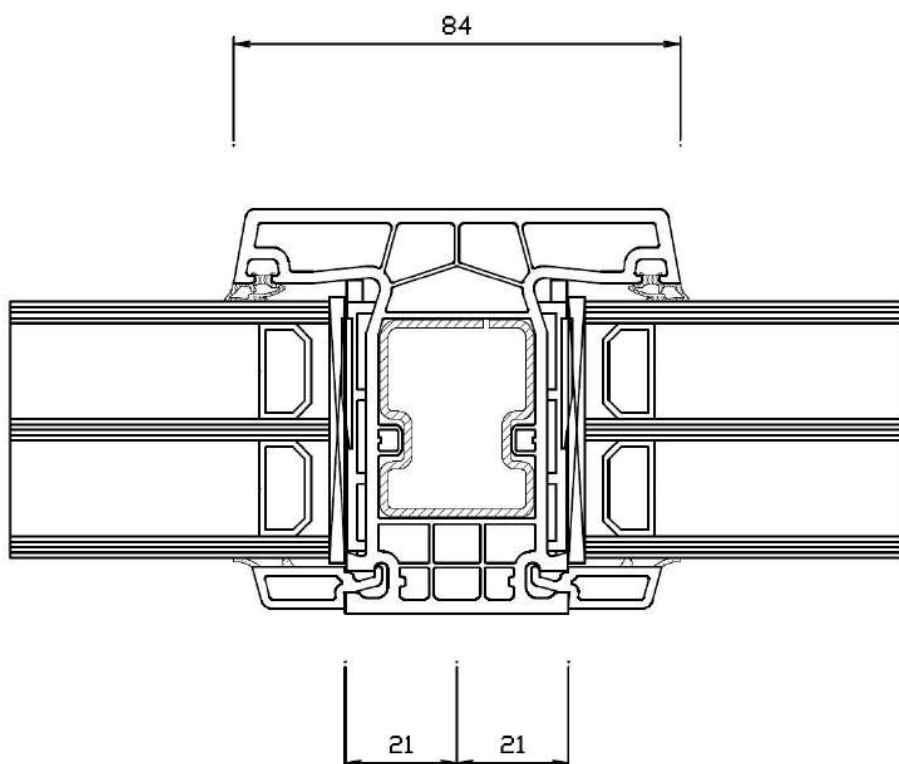

Standard midtstolpe for faste og åpne vinduer, 68mm

Standard mullion for fixed and openable windows, 68mm

Mittpost för större konstruktioner, 84mm

Midtstolpe for større konstruksjoner, 84mm

Mullion for larger constructions, 84mm

Kopplingsregel / Kopplingsregel / Coupling

Används för att sammanfoga fönster/dörr.
Byggnadsmått 32mm.

Brukes til å bli med vindu/dør. Byggemål
32mm.

Used to join window/door. Building dimen-
sions 32mm.