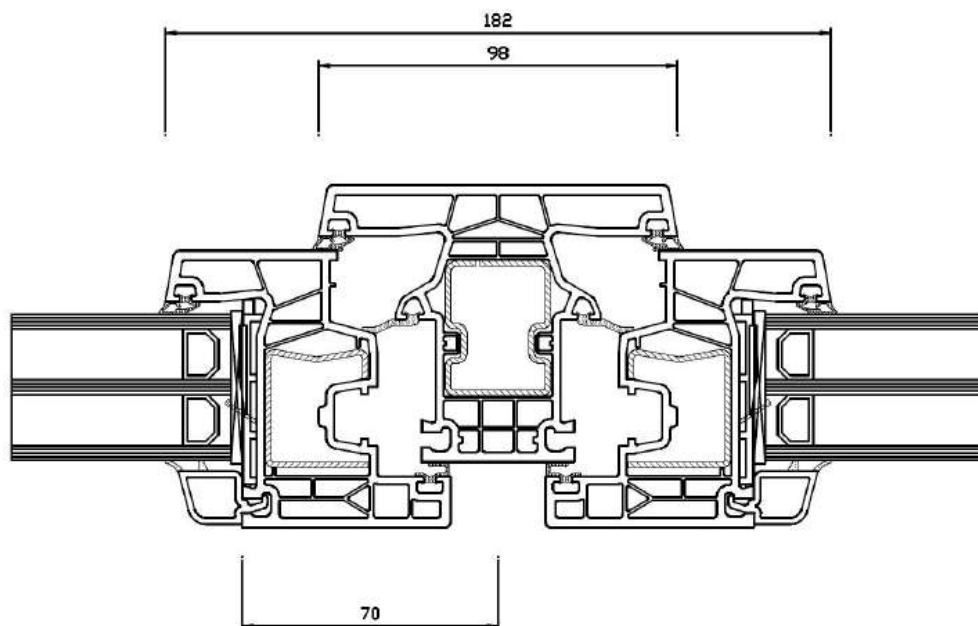

Inåtgående pardörr / Dobbel dør åpning innover / Inward double door

Fast mittpost
Fast midtstolpe
Fixed mullion