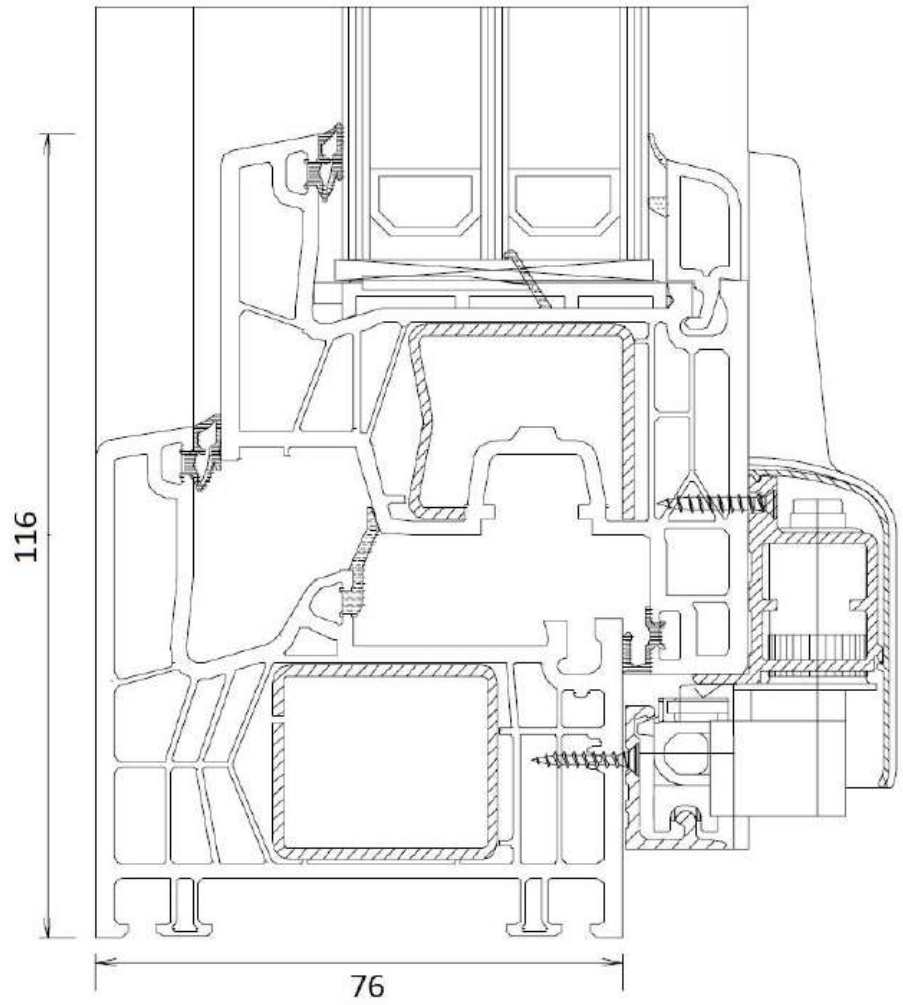

Skjutdörr med tilt / Skyvedør med vipp / Sliding door with tilt

Tröskel
Terskel
Threshold