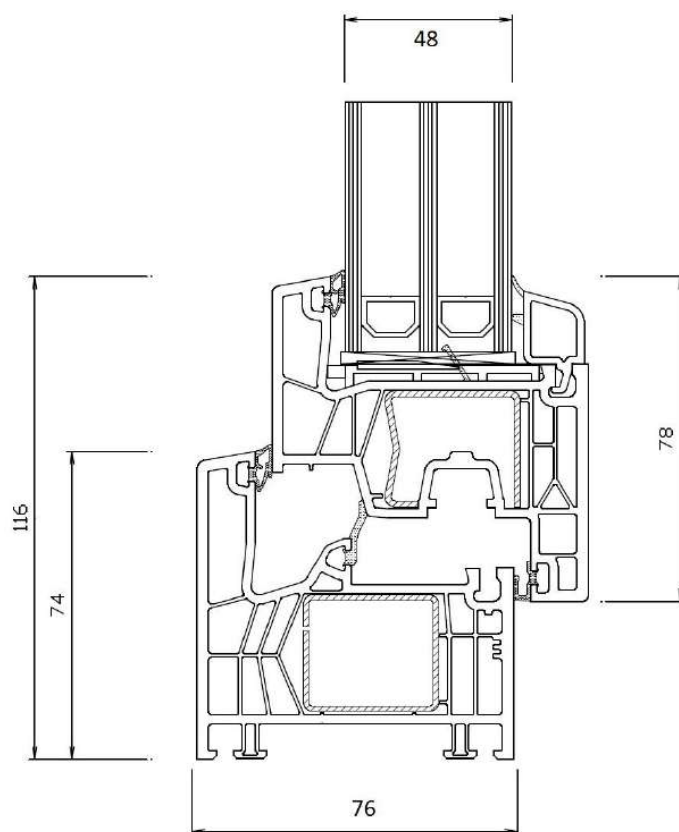

Dreh-kipp fönster & inåtgående fönsterdörr / Vippevindu og innoverlukkendør / Turn-tilt window & inward-closing window door