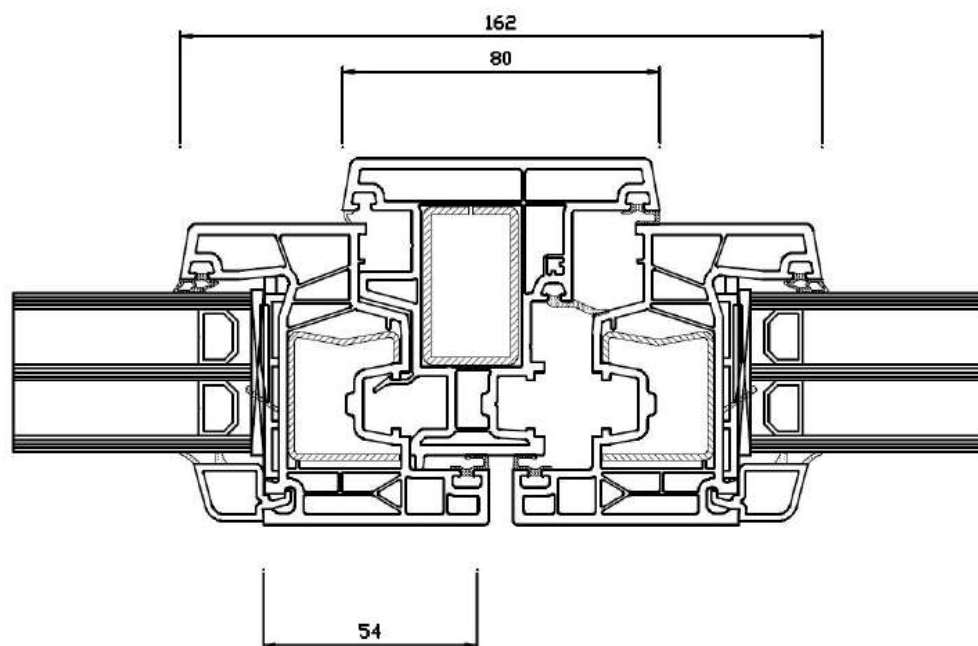

Flyande post
Flytende midtstolpe
Floating mullion