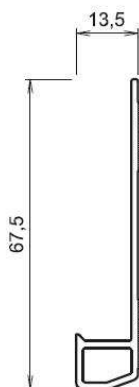

## Mittpost / Midtstolpe / Mullion

Standard mittpost för öppningsbara fönster, 68mm

Standard midtstolpe og åpne vinduer, 68mm

Standard mullion for fixed and openable windows, 68mm

Mittpost för fast fönster, 84mm

## Kopplingsregel / Kopplingsregel / Coupling

Används för att sammanfoga fönster/dörr.  
Byggnadsmått 32mm.

Brukes til å bli med vindu/dør. Byggemål  
32mm.

Used to join window/door. Building dimen-  
sions 32mm.

90 graders koppling. Komplet med  
adapter på båda sidor

90 graders tilkobling. Komplet med  
adapter på begge sider

90 degree connection. Complete  
with adapter on both sides

45 graders koppling. Komplet med  
adapter på båda sidor