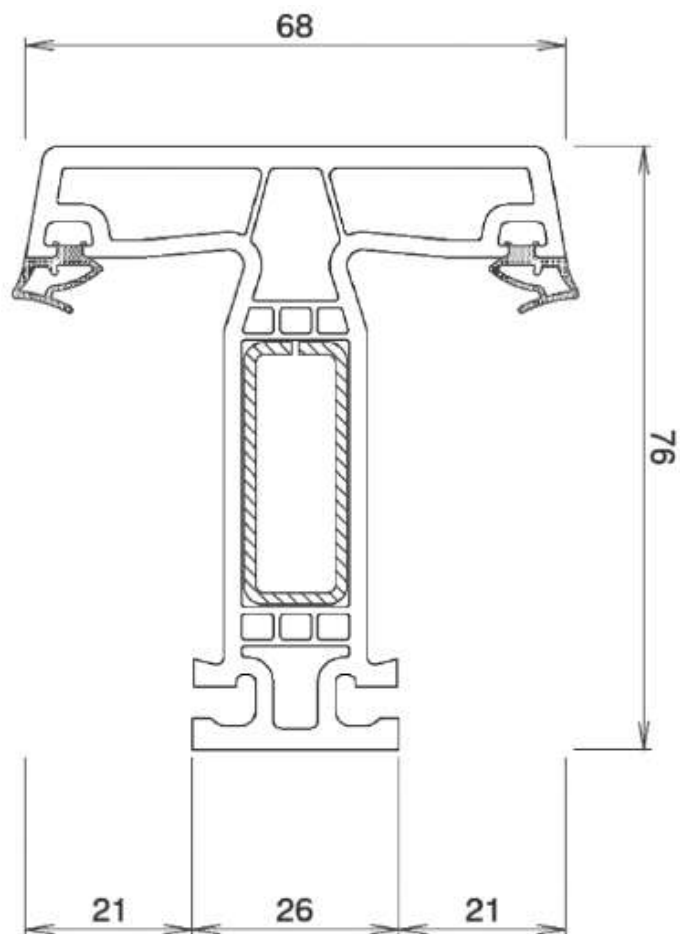

# Skjutdörr med tilt / Skyvedør med vipp / Sliding door with tilt

Tröskel  
Terskel  
Threshold

## Mittpost / Midtstolpe / Mullion

Standard mittpost för öppningsbara fönster, 68mm

Standard midtstolpe og åpne vinduer, 68mm

Standard mullion for fixed and openable windows, 68mm

Mittpost för fast fönster, 84mm