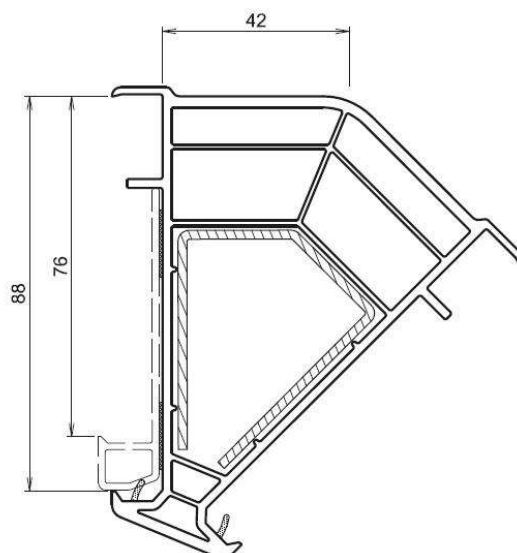

45 graders koppling. Komplet med
adapter på båda sidor

45 graders tilkobling. Komplet med
adapter på begge sider

45 degree connection. Complete
with adapter on both sides