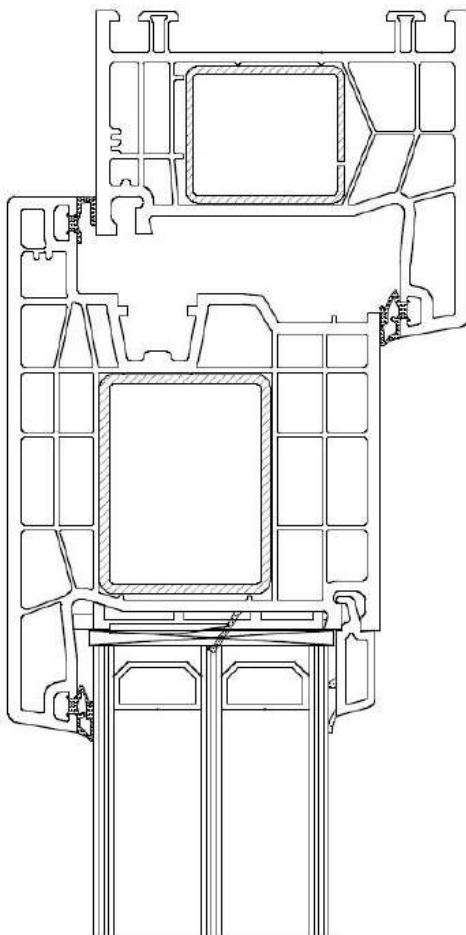

# Utåtgående fönsterdörr / Balkongdør åpning utover/ Balcony door outward opening

Bottenstycke med låg tröskel  
Bunnstykke med lav terskel  
Bottom with low threshold

110

67

148

86

Ovanstycke och karmsida  
Overstykke og karmsida  
Top and frame side