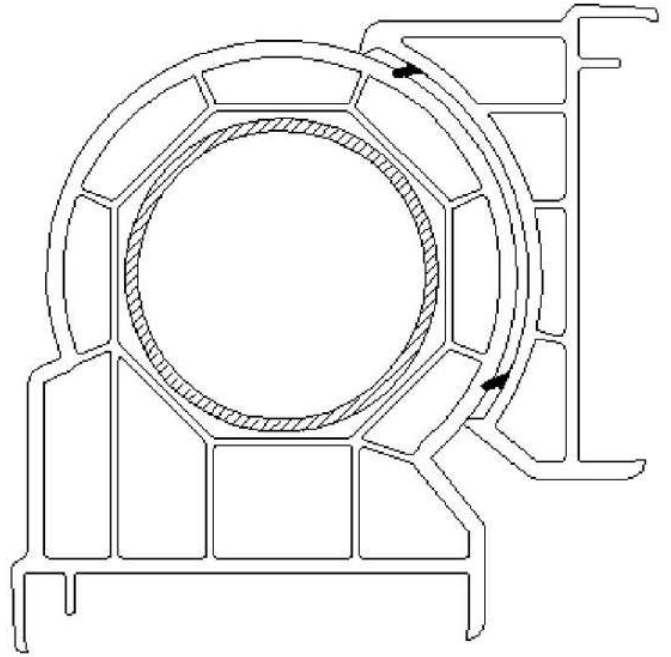

Ställbar koppling med kraftig förstärkning
Kan ställas i valfri vinkel.
Komplett med adapter båda sidor.

Justerbar kobling med kraftig forsterkning
Kan stilles inn i alle vinkler.
Komplett med adapter på begge sider.

Adjustable coupling with strong reinforcement
Can be set at any angle.
Complete with adapter both sides.