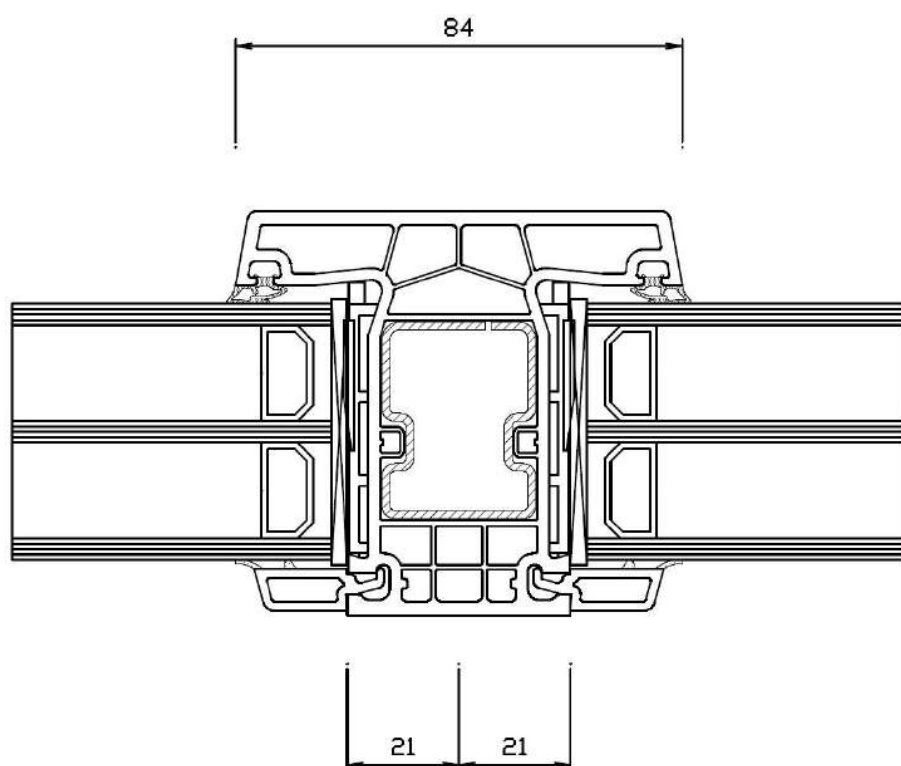

Mittpost för fast fönster, 84mm

Midtstolpe for faste vinduer, 84mm

Mullion for fixed windows, 84mm