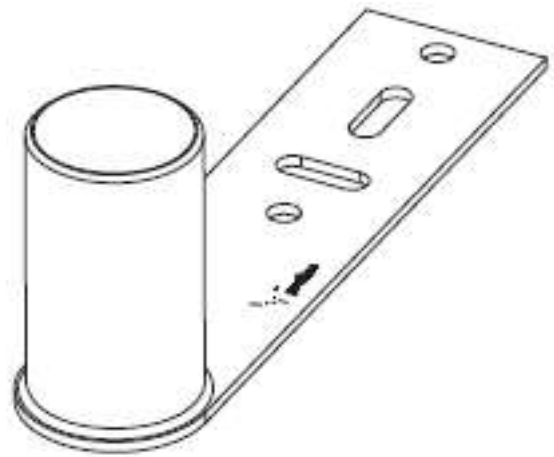

Markfäste går att beställa (ingår ej)

Jordbrakett kan bestilles (ikke inkludert)

Ground bracket can be ordered (not included)