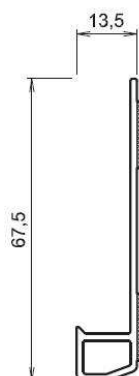

45 graders koppling. Komplet med
adapter på båda sidor

45 graders tilkobling. Komplet med
adapter på begge sider

45 degree connection. Complete
with adapter on both sides