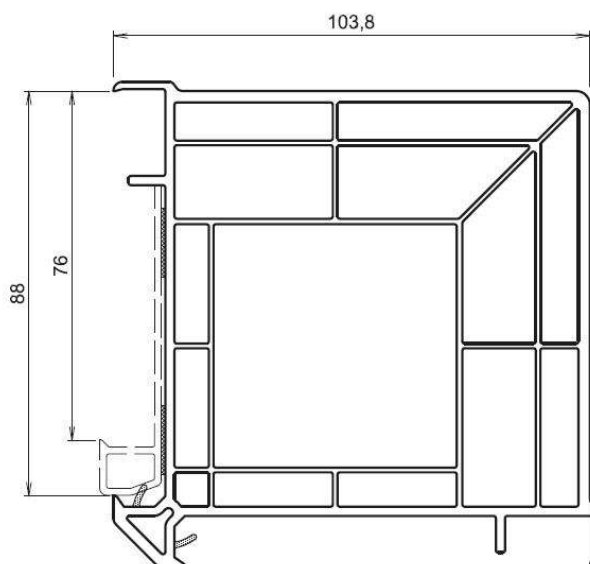

90 graders koppling. Komplet med
adapter på båda sidor

90 graders tilkobling. Komplet med
adapter på begge sider

90 degree connection. Complete
with adapter on both sides