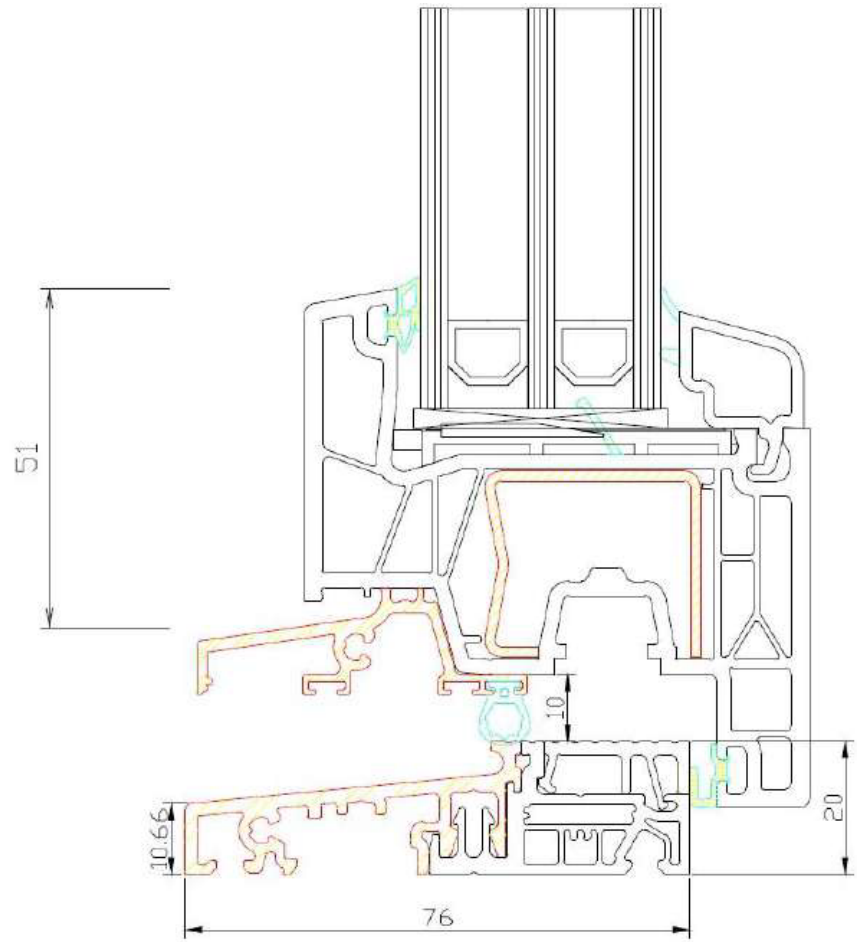

Inåtgående fönsterdörr / Balkongdør åpning inover/ Balcony door inward opening

Bottenstycke med låg tröskel
Bunnstykke med lav terskel
Bottom with low threshold