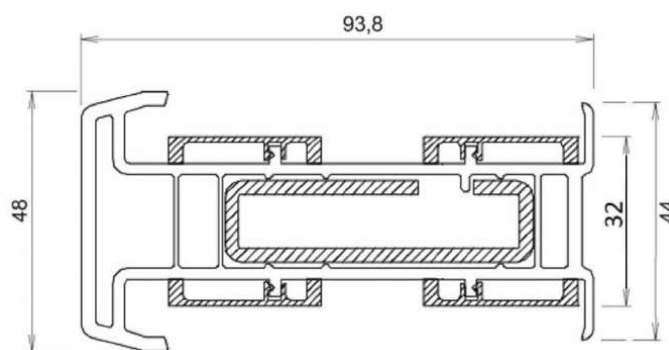

## Mittpost / Midtstolpe / Mullion

Standard mittpost för öppningsbara fönster, 68mm

Standard midtstolpe og åpne vinduer, 68mm

Standard mullion for fixed and openable windows, 68mm

Mittpost för fast fönster, 84mm

Midtstolpe for faste vinduer, 84mm

Mullion for fixed windows, 84mm

## Kopplingsregel / Kopplingsregel / Coupling

Används för att sammanfoga fönster/dörr.  
Byggnadsmått 32mm.

Brukes til å bli med vindu/dør. Byggemål  
32mm.

Used to join window/door. Building dimen-  
sions 32mm.