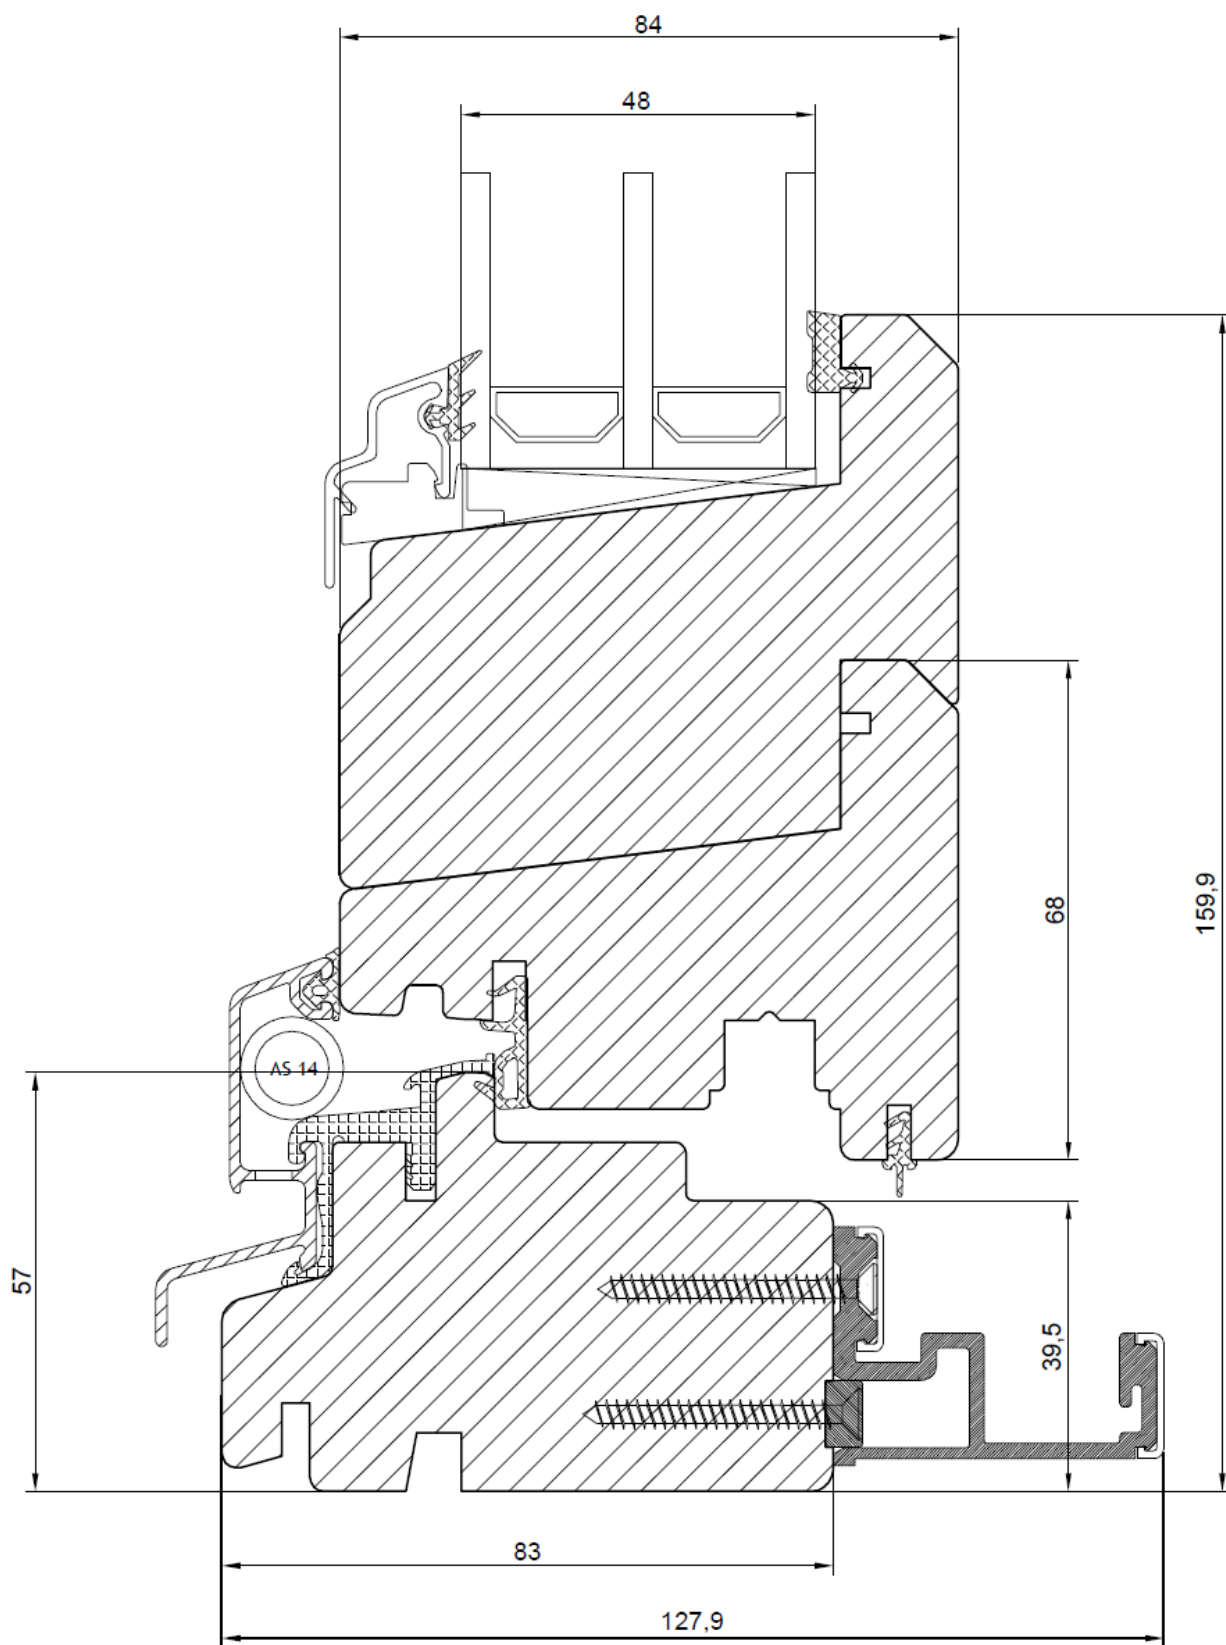

PROFILÖVERSIKT

Inåtgående Vikdörr i trä

Tröskel	2
Övre karmstycke	3
Karmsida - Handtag 1 sida	4
Karmsida - Handtag båda sidor	5
Mitt sektion - Handtag 2 sidor - öppning i mitten	6
Mitt sektion - Gångjärn - Anpassad för att matcha handtag 1 sida	7
Mitt sektion - Gångjärn - Anpassad för att Matcha handtag båda sidor	8
Horisontell post	9

Nordiska Fönster

www.nordiskafonster.se

TRÖSKEL

3-GLAS 48MM, NORRLAND PASSIV