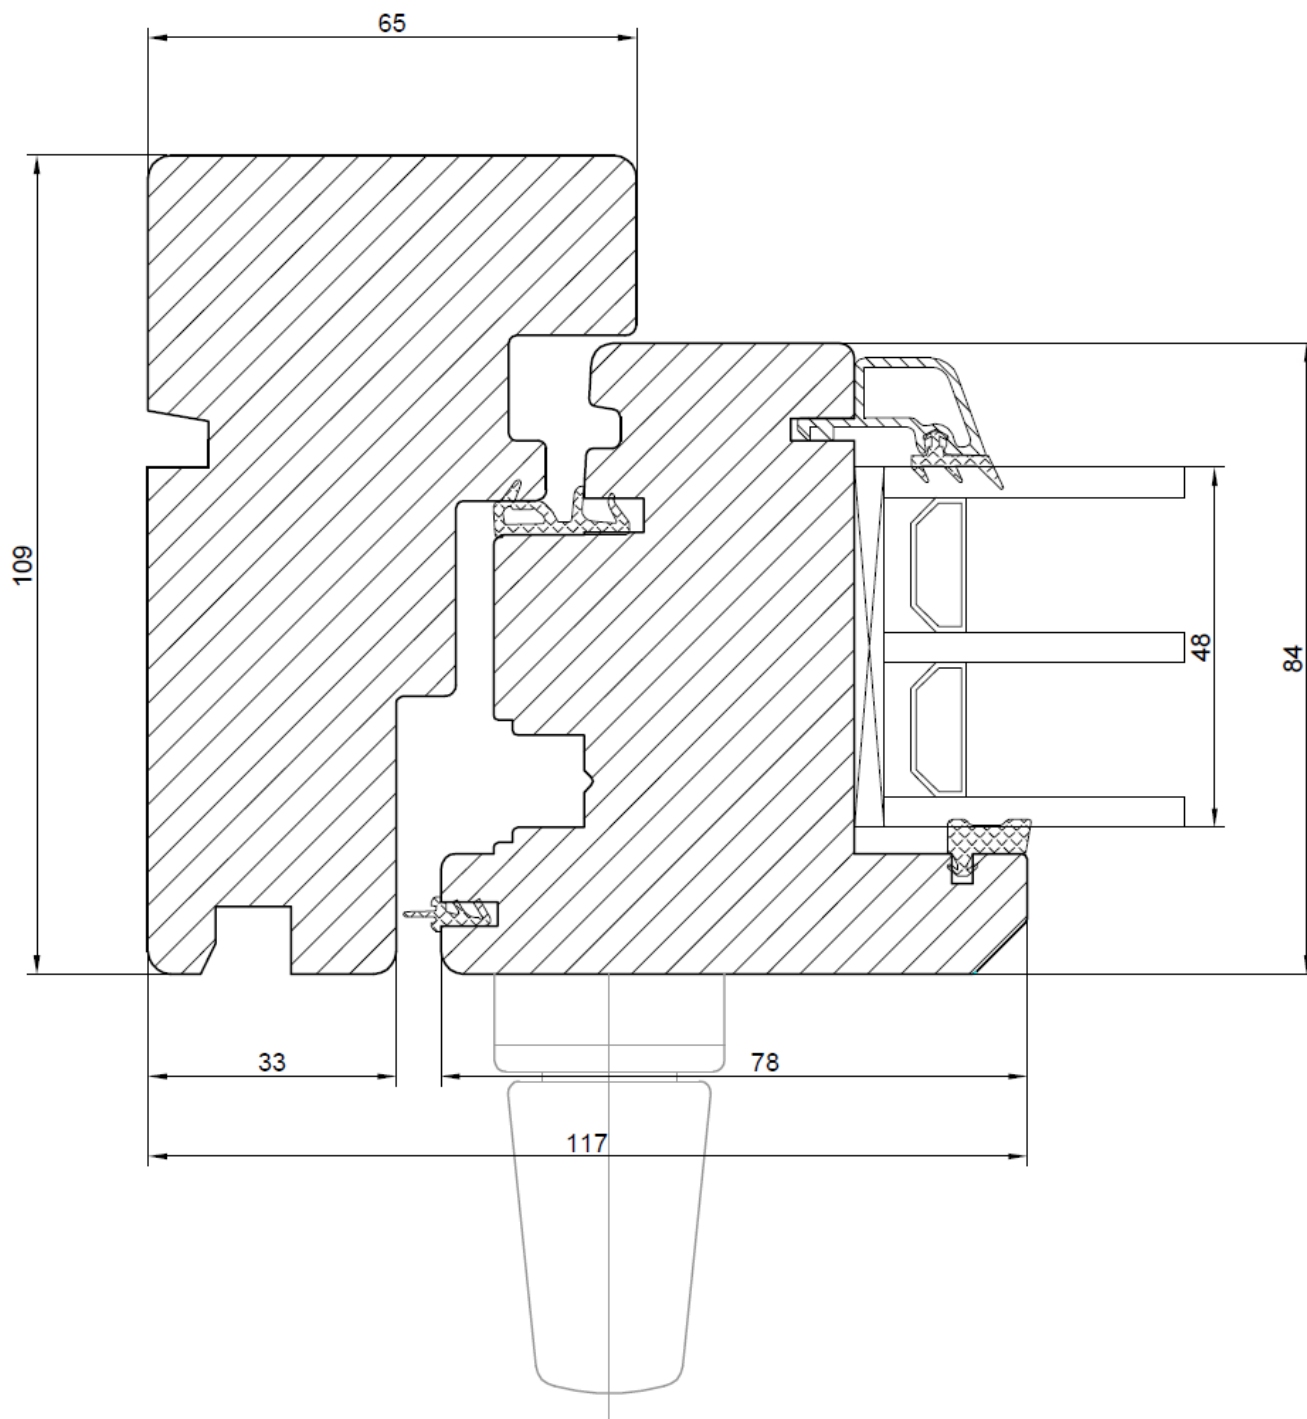

PROFILÖVERSIKT

Inåtgående Vikdörr i trä

Tröskel	2
Övre karmstycke	3
Karmsida - Handtag 1 sida	4
Karmsida - Handtag båda sidor	5
Mitt sektion - Handtag 2 sidor - öppning i mitten	6
Mitt sektion - Gångjärn - Anpassad för att matcha handtag 1 sida	7
Mitt sektion - Gångjärn - Anpassad för att Matcha handtag båda sidor	8
Horisontell post	9

KARMSIDA - HANDTAG BÅDA SIDOR

3-GLAS 48MM, NORRLAND PASSIV

MITT SEKTION - HANDTAG 2 SIDOR - ÖPPNING I MITTEN
3-GLAS 48MM, NORRLAND PASSIV

MITT SEKTION - GÅNGJÄRN - ANPASSAD FÖR ATT MATCHA HANDTAG 1 SIDA
3-GLAS 48MM, NORRLAND PASSIV