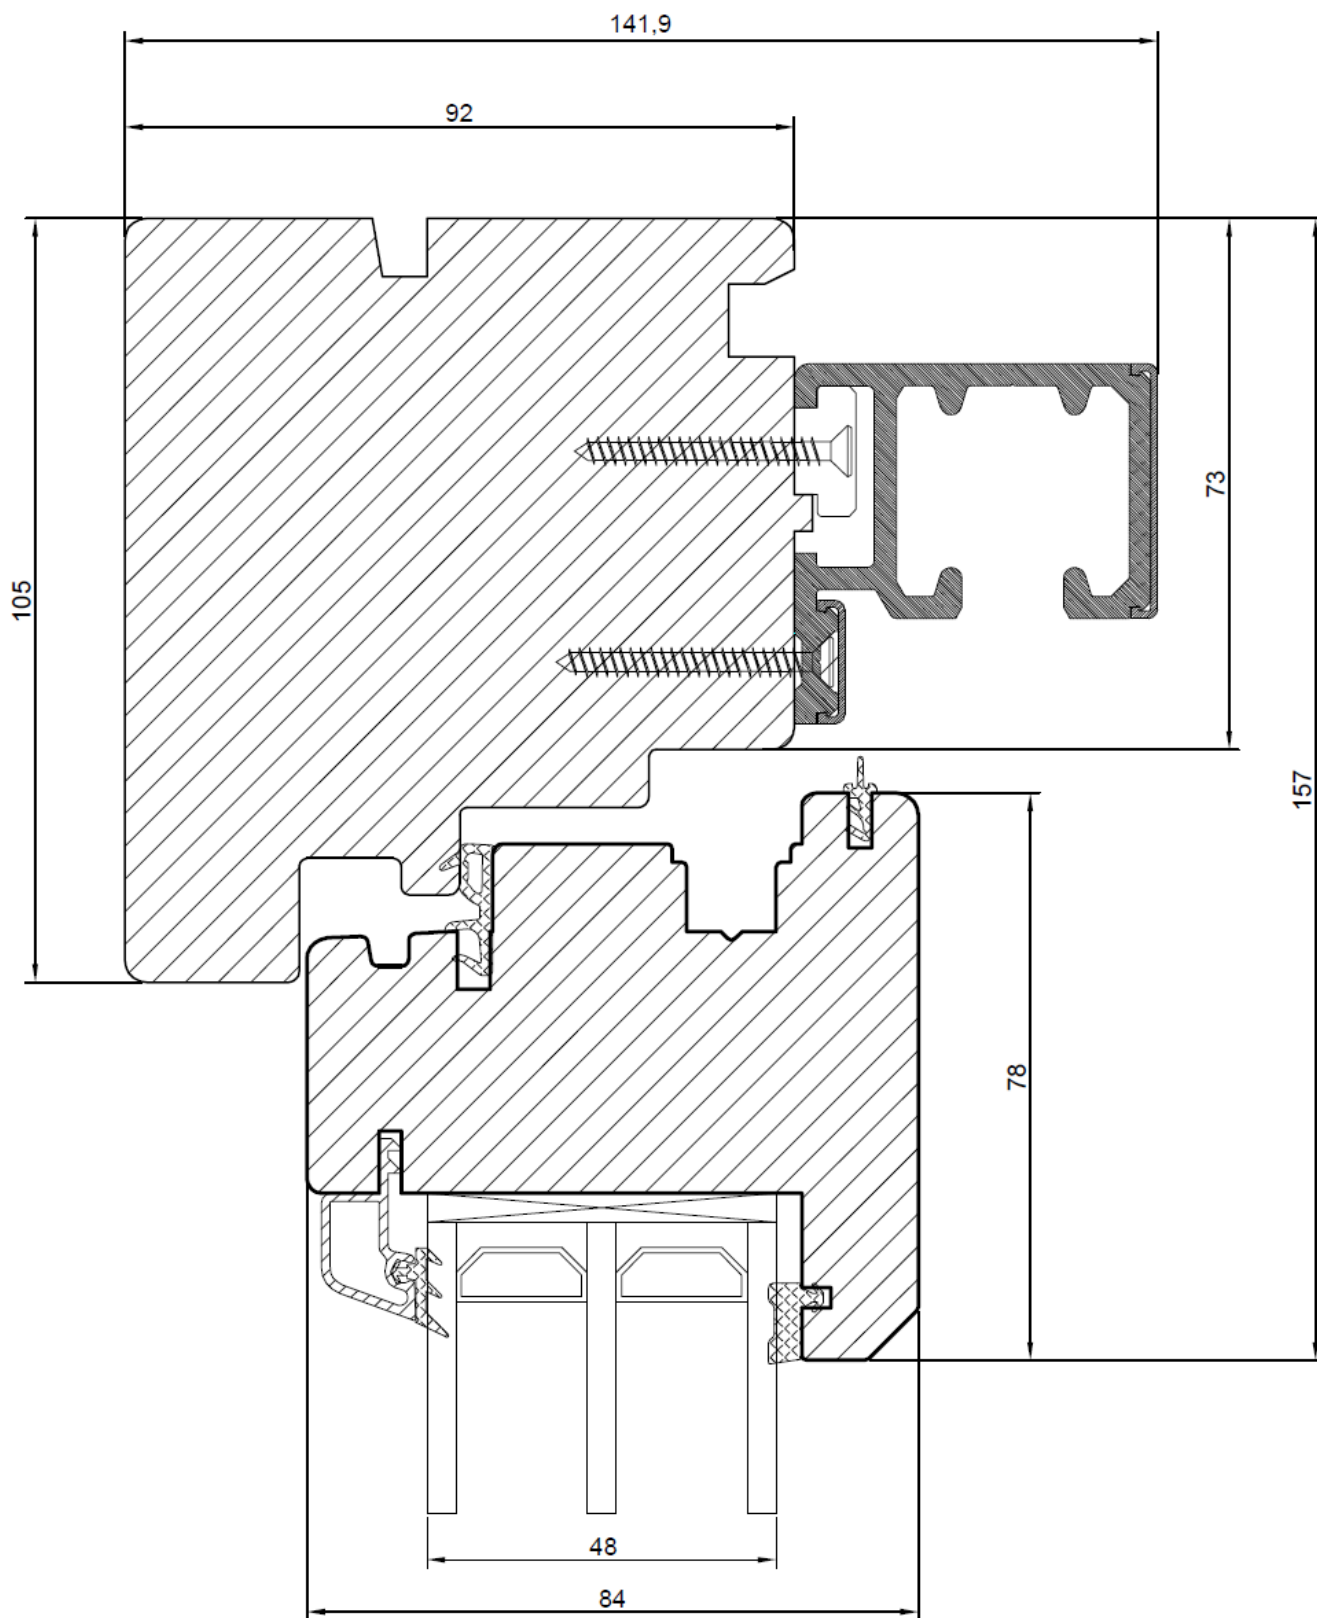

ÖVRE KARMSTYCKE

3-GLAS 48MM, NORRLAND PASSIV