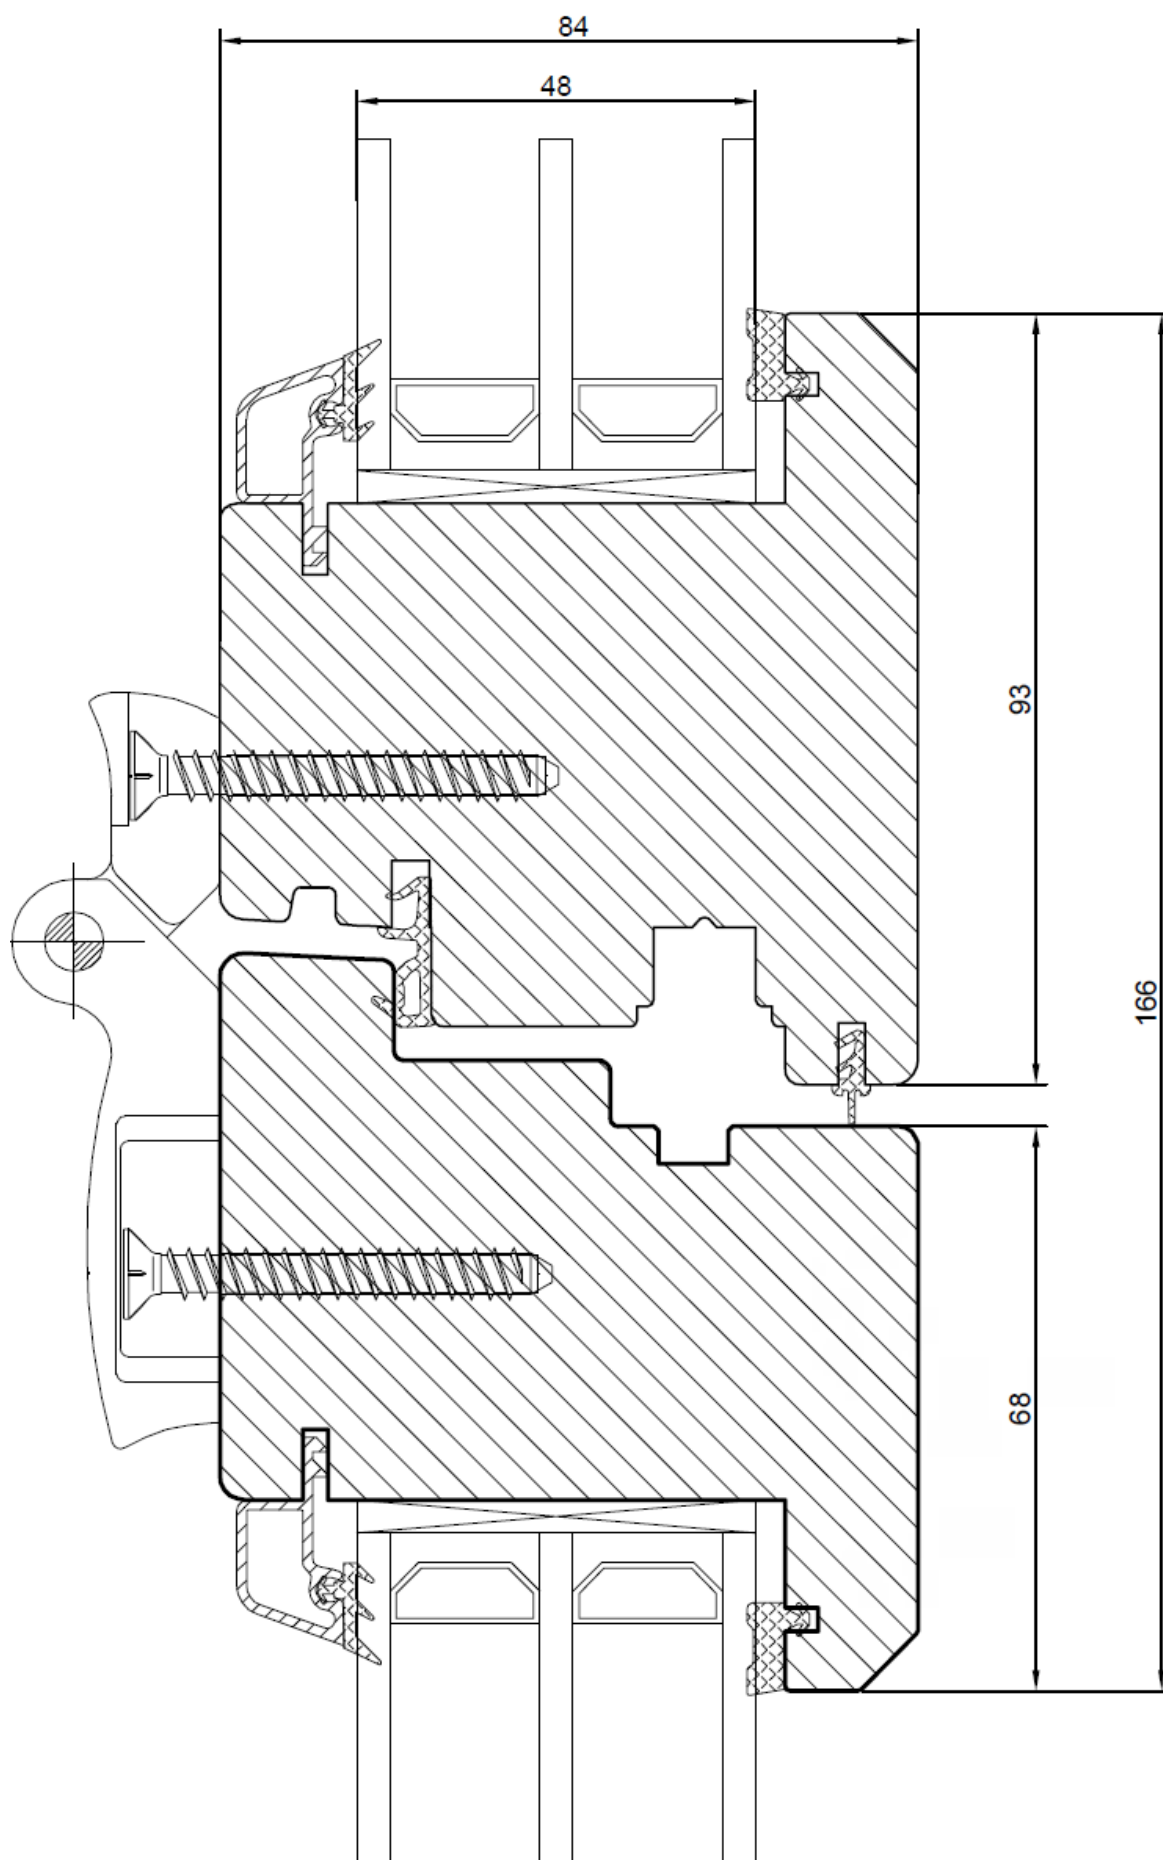

PROFILÖVERSIKT

Inåtgående Vikdörr i trä

Tröskel	2
Övre karmstycke	3
Karmsida - Handtag 1 sida	4
Karmsida - Handtag båda sidor	5
Mitt sektion - Handtag 2 sidor - öppning i mitten	6
Mitt sektion - Gångjärn - Anpassad för att matcha handtag 1 sida	7
Mitt sektion - Gångjärn - Anpassad för att Matcha handtag båda sidor	8
Horisontell post	9

KARMSIDA - HANDTAG BÅDA SIDOR

3-GLAS 48MM, NORRLAND PASSIV

MITT SEKTION - HANDTAG 2 SIDOR - ÖPPNING I MITTEN
3-GLAS 48MM, NORRLAND PASSIV

MITT SEKTION - GÅNGJÄRN - ANPASSAD FÖR ATT MATCHA HANDTAG 1 SIDA
3-GLAS 48MM, NORRLAND PASSIV

MITT SEKTION - GÅNGJÄRN - ANPASSAD FÖR ATT MATCHA HANDTAG BÅDA SIDOR
3-GLAS 48MM, NORRLAND PASSIV

HORISONTELL POST

3-GLAS 48MM, NORRLAND PASSIV