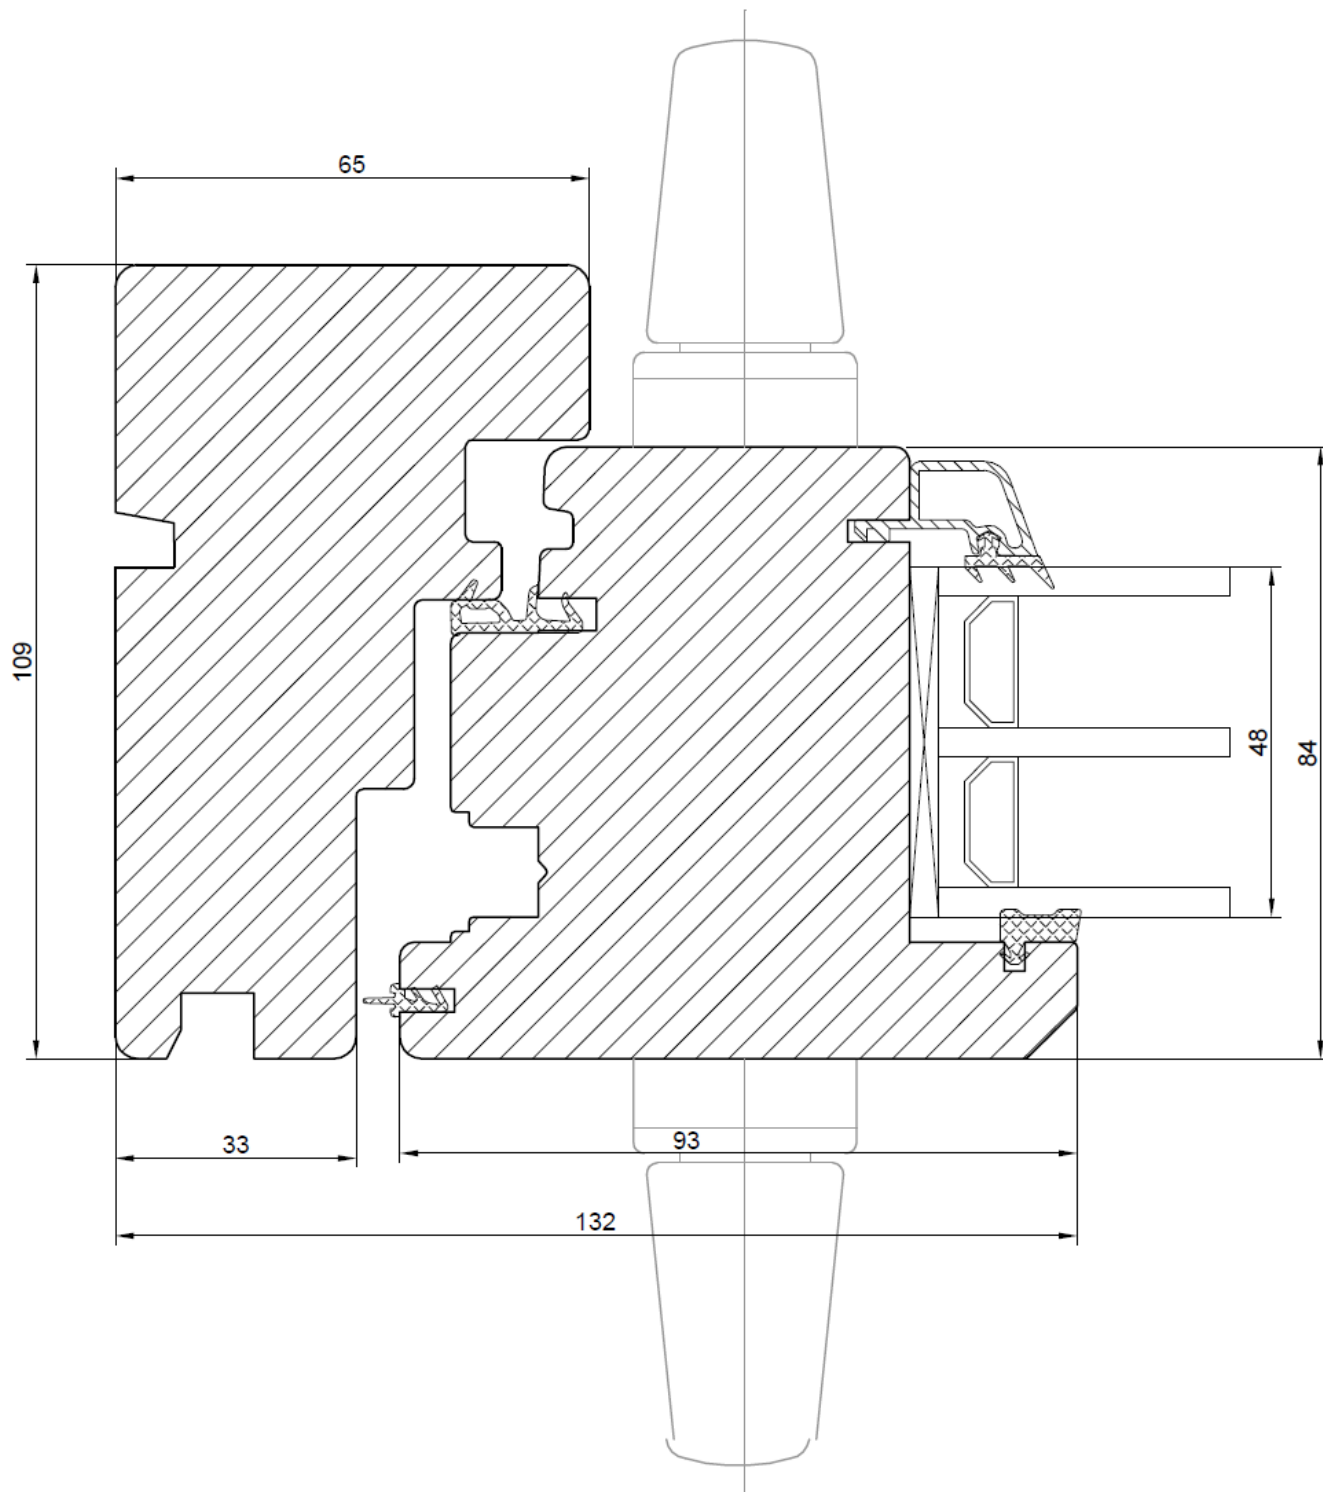

PROFILÖVERSIKT

Inåtgående Vikdörr i trä

Tröskel	2
Övre karmstycke	3
Karmsida - Handtag 1 sida	4
Karmsida - Handtag båda sidor	5
Mitt sektion - Handtag 2 sidor - öppning i mitten	6
Mitt sektion - Gångjärn - Anpassad för att matcha handtag 1 sida	7
Mitt sektion - Gångjärn - Anpassad för att Matcha handtag båda sidor	8
Horisontell post	9

KARMSIDA - HANDTAG BÅDA SIDOR

3-GLAS 48MM, NORRLAND PASSIV

MITT SEKTION - HANDTAG 2 SIDOR - ÖPPNING I MITTEN
3-GLAS 48MM, NORRLAND PASSIV

MITT SEKTION - GÅNGJÄRN - ANPASSAD FÖR ATT MATCHA HANDTAG 1 SIDA
3-GLAS 48MM, NORRLAND PASSIV