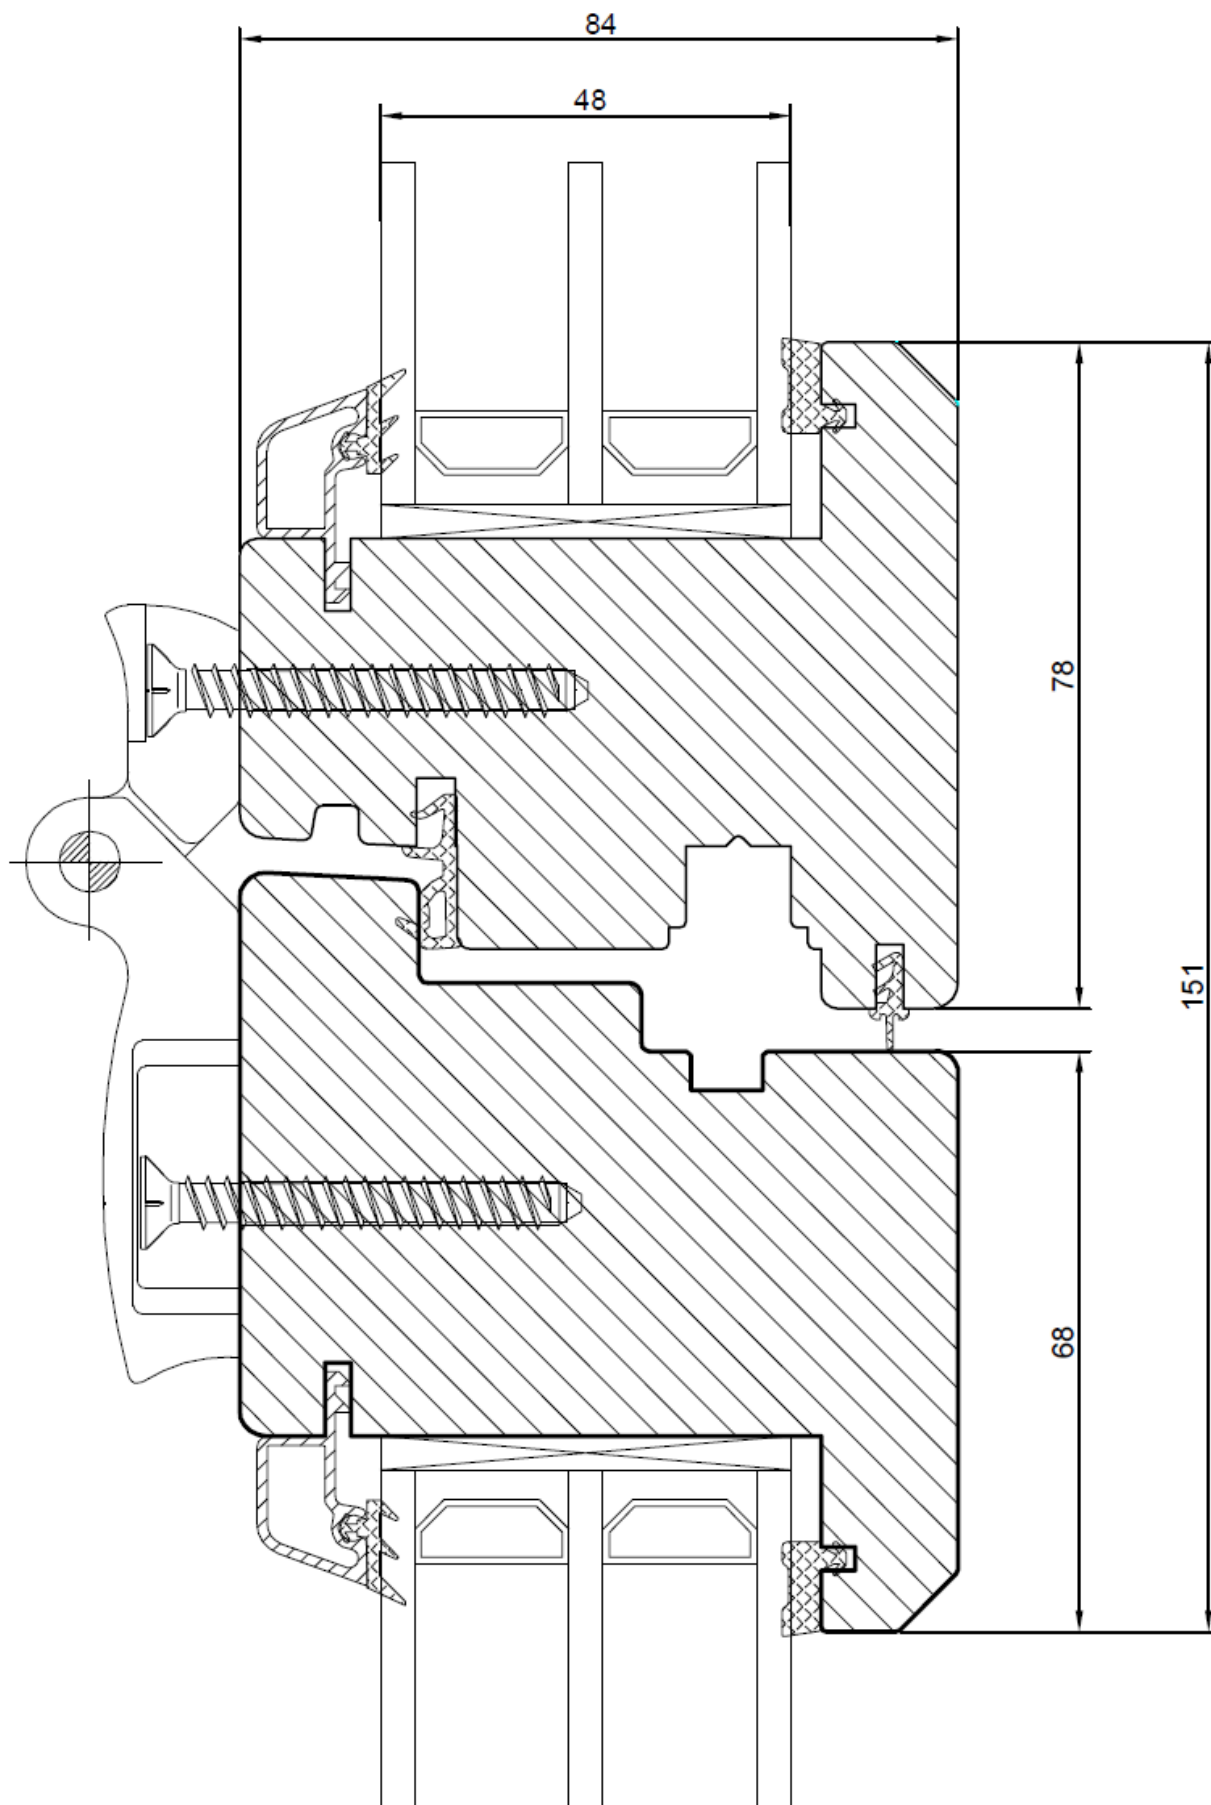

PROFILÖVERSIKT

Inåtgående Vikdörr i trä

Tröskel	2
Övre karmstycke	3
Karmsida - Handtag 1 sida	4
Karmsida - Handtag båda sidor	5
Mitt sektion - Handtag 2 sidor - öppning i mitten	6
Mitt sektion - Gångjärn - Anpassad för att matcha handtag 1 sida	7
Mitt sektion - Gångjärn - Anpassad för att Matcha handtag båda sidor	8
Horisontell post	9

KARMSIDA - HANDTAG BÅDA SIDOR

3-GLAS 48MM, NORRLAND PASSIV

MITT SEKTION - HANDTAG 2 SIDOR - ÖPPNING I MITTEN
3-GLAS 48MM, NORRLAND PASSIV

MITT SEKTION - GÅNGJÄRN - ANPASSAD FÖR ATT MATCHA HANDTAG 1 SIDA
3-GLAS 48MM, NORRLAND PASSIV

MITT SEKTION - GÅNGJÄRN - ANPASSAD FÖR ATT MATCHA HANDTAG BÅDA SIDOR
3-GLAS 48MM, NORRLAND PASSIV

HORISONTELL POST

3-GLAS 48MM, NORRLAND PASSIV