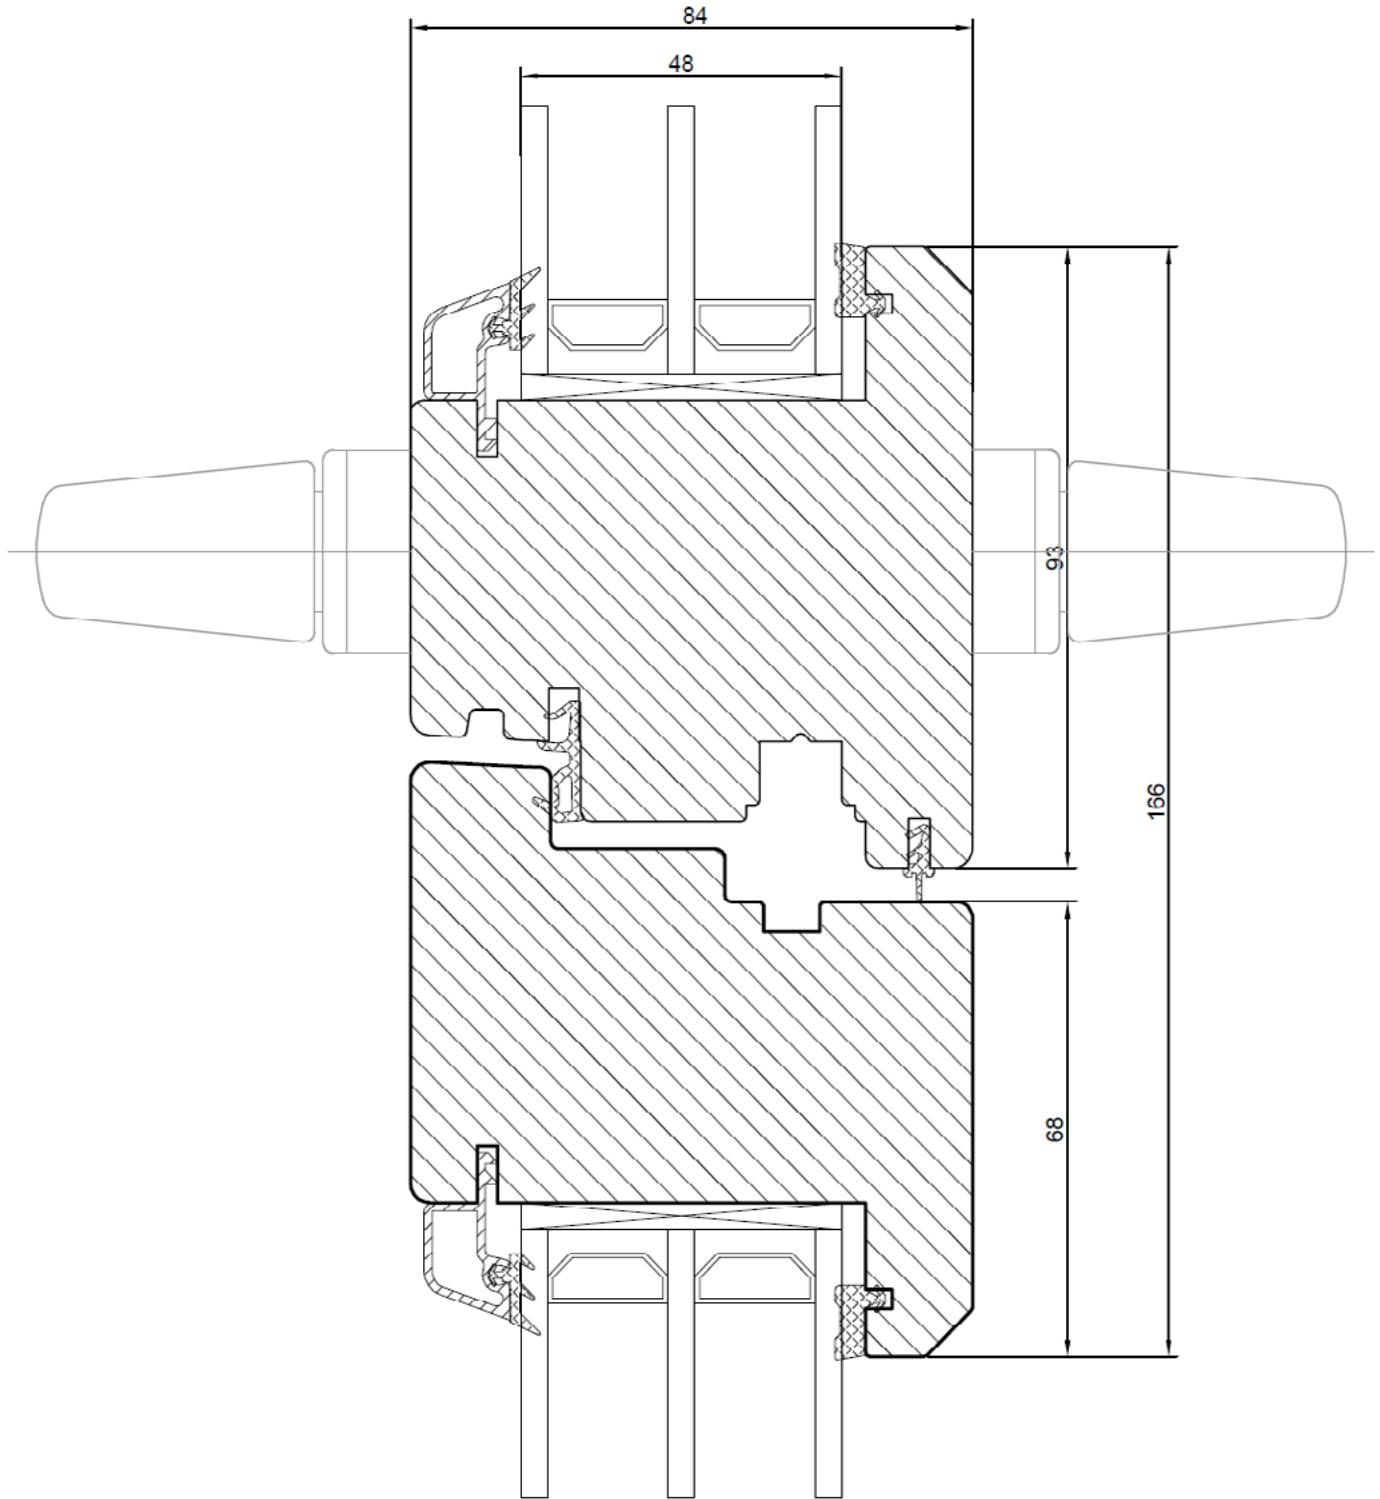

PROFILÖVERSIKT

Inåtgående Vikdörr i trä

Tröskel	2
Övre karmstycke	3
Karmsida - Handtag 1 sida	4
Karmsida - Handtag båda sidor	5
Mitt sektion - Handtag 2 sidor - öppning i mitten	6
Mitt sektion - Gångjärn - Anpassad för att matcha handtag 1 sida	7
Mitt sektion - Gångjärn - Anpassad för att Matcha handtag båda sidor	8
Horisontell post	9

Nordiska Fönster

www.nordiskafonster.se

TRÖSKEL

3-GLAS 48MM, NORRLAND PASSIV

ÖVRE KARMSTYCKE

3-GLAS 48MM, NORRLAND PASSIV

KARMSIDA - HANDTAG 1 SIDA

3-GLAS 48MM, NORRLAND PASSIV

KARMSIDA - HANDTAG BÅDA SIDOR

3-GLAS 48MM, NORRLAND PASSIV

MITT SEKTION - HANDTAG 2 SIDOR - ÖPPNING I MITTEN
3-GLAS 48MM, NORRLAND PASSIV

MITT SEKTION - GÅNGJÄRN - ANPASSAD FÖR ATT MATCHA HANDTAG 1 SIDA
3-GLAS 48MM, NORRLAND PASSIV

MITT SEKTION - GÅNGJÄRN - ANPASSAD FÖR ATT MATCHA HANDTAG BÅDA SIDOR
3-GLAS 48MM, NORRLAND PASSIV

HORISONTELL POST

3-GLAS 48MM, NORRLAND PASSIV