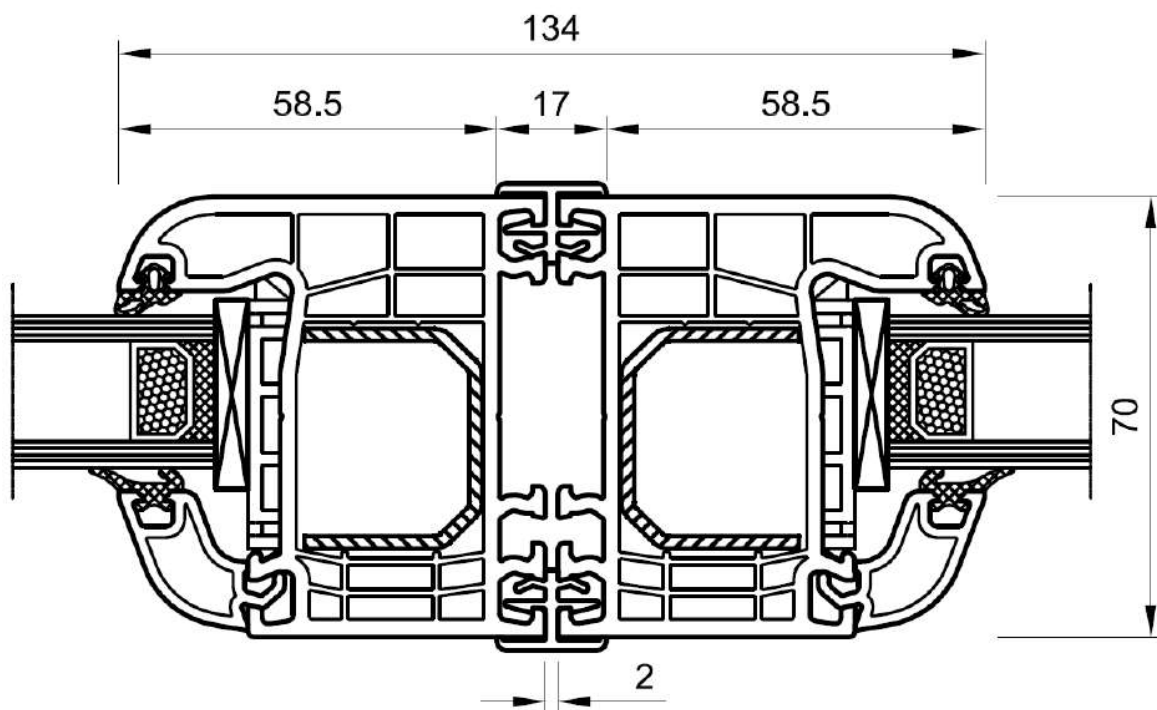

Straight profile, low 20mm threshold

Entrédörr, fönsterytterdörr / Inngangsdør / Entrance door,

Standard tröskel
 Standard terskel
 Standard threshold

A - A

Låg 20mm tröskel
 Lav 20 mm terskel
 Low 20mm threshold

Släpplis

Etterfølgende list

Drag gasket

Utan trøskel, sjålvstängande tätning-
list

No threshold, self-closing sealing strip

Uten terskel, selvlukkende tetningslist

Mittpost / Midtstolpe / Mullion

Täcklist / Dekklist / Cover

För eftermontering av list ska avståndet vara 6-7 mm, i detta fall är avståndet 2mm.

For ettermontering av listen må avstanden være 6-7 mm, i dette tilfellet er avstanden 2 mm.

For retrofitting the strip, the distance must be 6-7 mm, in this case the distance is 2 mm.