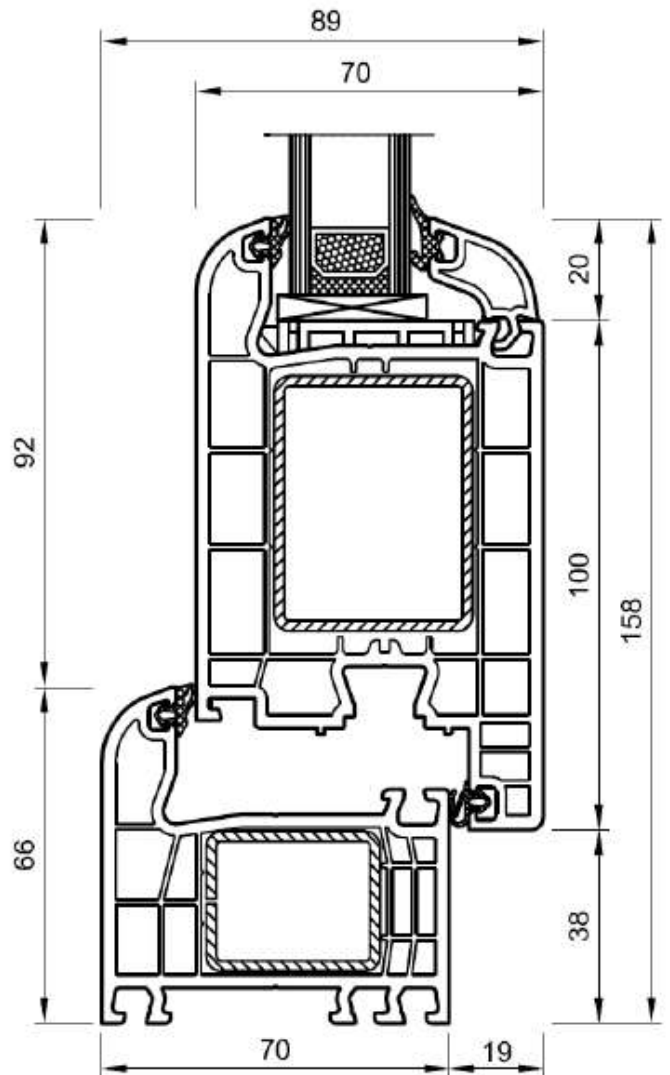

Straight profile, low 20mm threshold

Entrédörr, fönsterytterdörr / Inngangsdør / Entrance door,

Standard tröskel
 Standard terskel
 Standard threshold

A - A

Låg 20mm tröskel
 Lav 20 mm terskel
 Low 20mm threshold

För eftermontering av list ska avståndet vara 6-7 mm, i detta fall är avståndet 2mm.

For ettermontering av listen må avstanden være 6-7 mm, i dette tilfellet er avstanden 2 mm.

For retrofitting the strip, the distance must be 6-7 mm, in this case the distance is 2 mm.