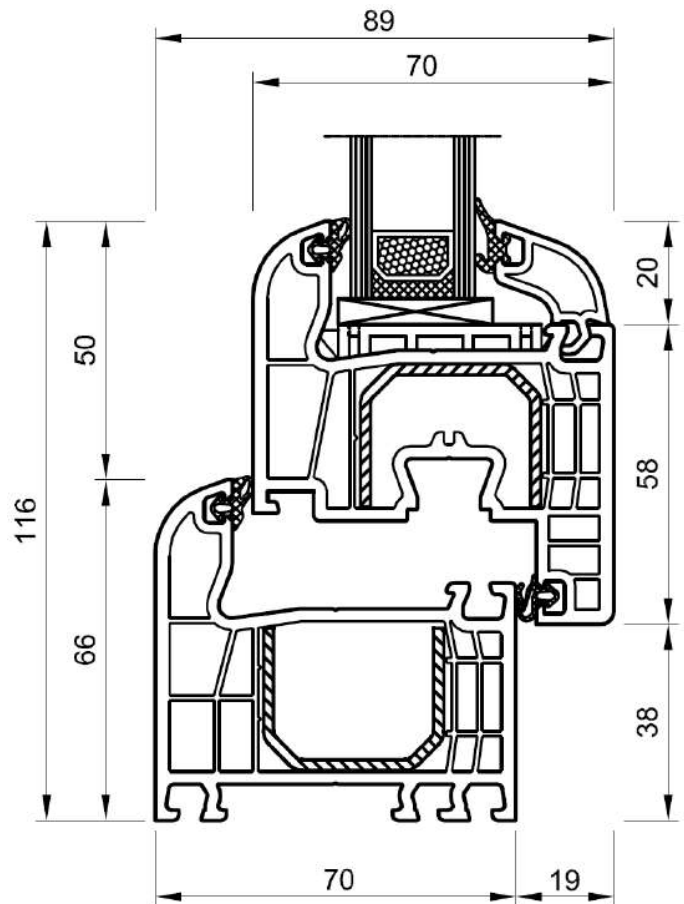

Öppningsbart fönster / Åpningsbart vindu / Openable window

Rak profil
Rett profil
Straight profile