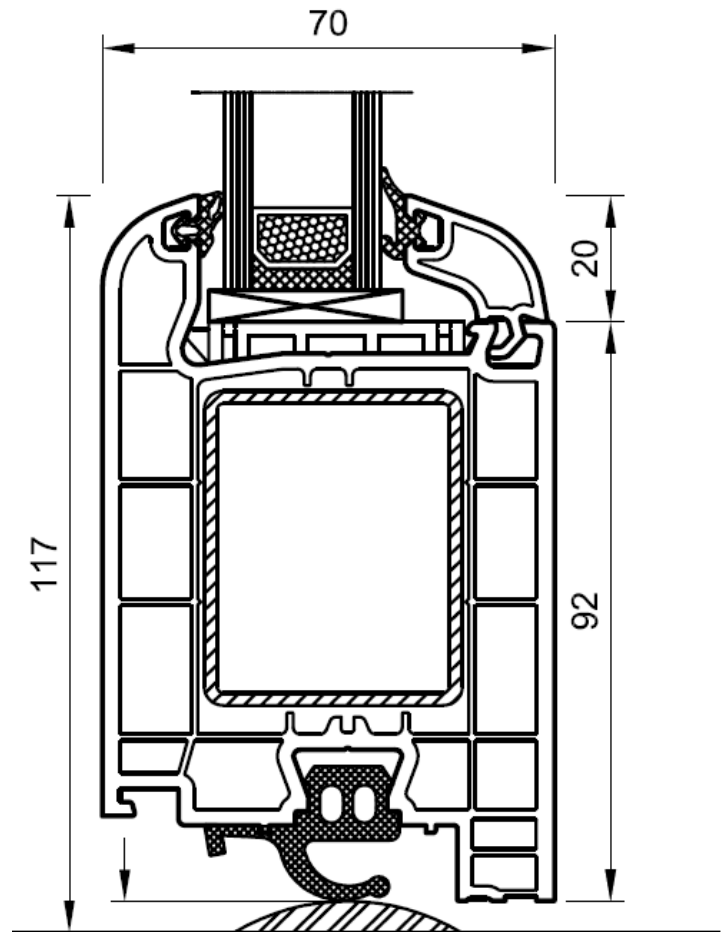

Straight profile, low 20mm threshold

Entrédörr, fönsterytterdörr / Inngangsdør / Entrance door,

Standard tröskel
 Standard terskel
 Standard threshold

A - A

Låg 20mm tröskel
 Lav 20 mm terskel
 Low 20mm threshold

Släpplis

Etterfølgende list

Drag gasket

Utan trøskel, sjålvstängande tätning-
list

No threshold, self-closing sealing strip

Uten terskel, selvlukkende tetningslist

Mittpost / Midtstolpe / Mullion

Täcklist / Dekklist / Cover