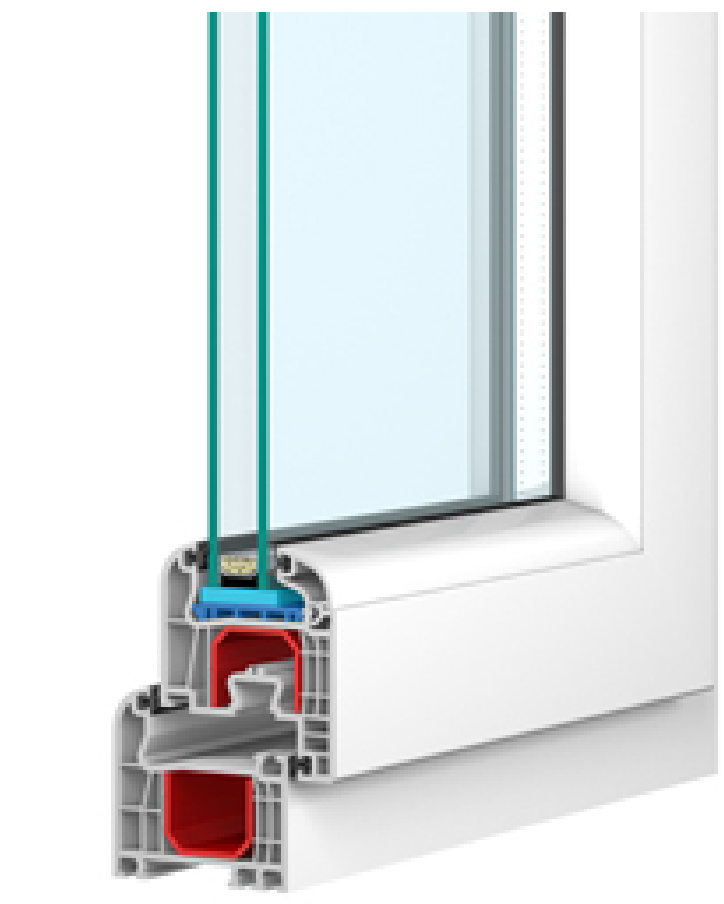

PROFILÖVERSIKT PROFILOVERSIKT PROFILE OVERVIEW

DRUTEX IGLO 5 & IGLO CLASSIC

PVC

Denna profilöversikt visar produkter med 2-glas 24mm, övriga alternativ för glasning kan du hitta på vår hemsida.
Denne profiloversikten viser produkter med 2-glass 24mm, du kan finne andre alternativer for innglassing på vår nettside.
This profile overview shows products with 2 glaze 24mm, you can find other glazing options on our website.

NORDISKA®

Fast fönster / Fast karm vindu / Fixed window

Rak profil
Rett profil
Straight profile

Rak profil, för linjering med skjutdörr
Rett profil, for oppretting med skyvedør
Straight profile, for alignment with sliding door

Öppningsbart fönster / Åpningsbart vindu / Openable window

Rak profil
Rett profil
Straight profile

Rundad profil
Avrundet profil
Curved profile

Inåtgående fönsterdörr / Balkongdør åpning inover/ Balcony door inward opening

Inåtgående fönster(dörr), fast mittpost

Balkongdør og vinduer åpning inover, fast midtstolpe

Balcony door and windows opening inwards, fixed mullion

Inåtgående fönster(dörr), flyande mittpost

Balkongdør og vinduer åpning inover, flytende midtstolpe