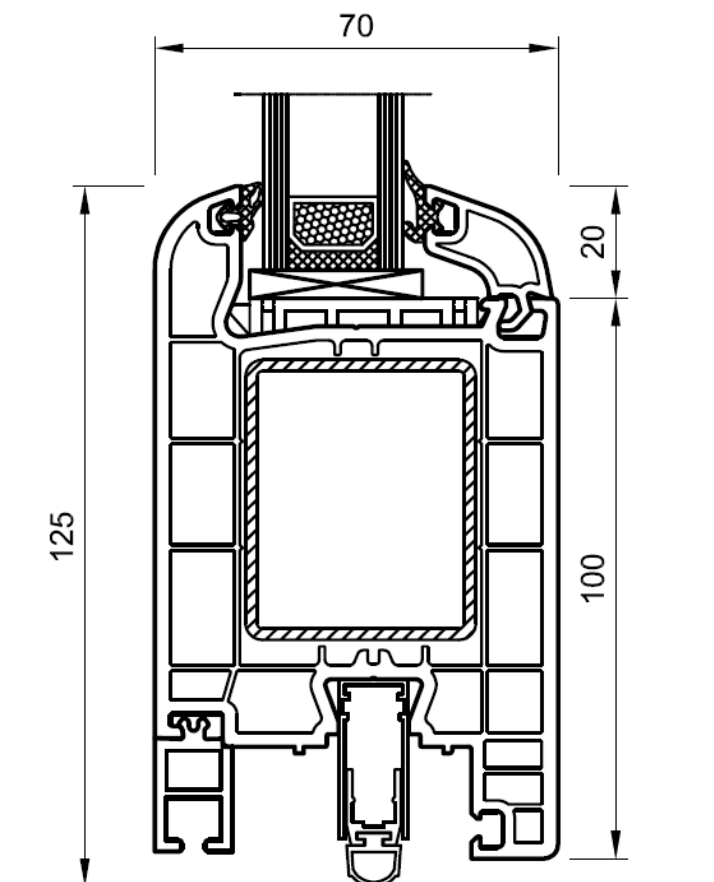

Straight profile, low 20mm threshold

Entrédörr, fönsterytterdörr / Inngangsdør / Entrance door,

Standard tröskel
 Standard terskel
 Standard threshold

A - A

Låg 20mm tröskel
 Lav 20 mm terskel
 Low 20mm threshold

Släpplis

Etterfølgende list

Drag gasket

Utan trøskel, sjålvstängande tätning-
list

No threshold, self-closing sealing strip

Uten terskel, selvlukkende tetningslist

Mittpost / Midtstolpe / Mullion

Täcklist / Dekklist / Cover

För eftermontering av list ska avståndet vara 6-7 mm, i detta fall är avståndet 2mm.

For ettermontering av listen må avstanden være 6-7 mm, i dette tilfellet er avstanden 2 mm.

For retrofitting the strip, the distance must be 6-7 mm, in this case the distance is 2 mm.