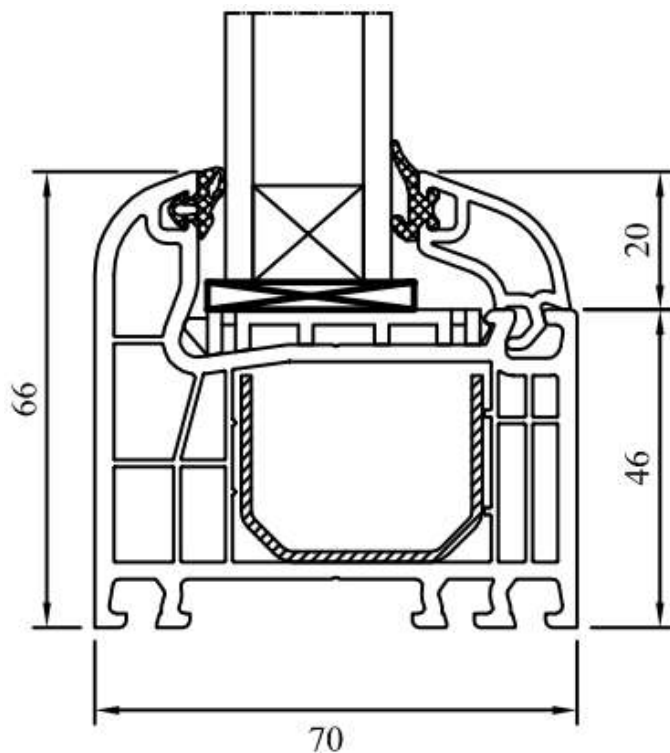

PROFILÖVERSIKT PROFILOVERSIKT PROFILE OVERVIEW

DRUTEX IGLO 5 & IGLO CLASSIC

PVC

Denna profilöversikt visar produkter med 2-glas 24mm, övriga alternativ för glasning kan du hitta på vår hemsida.
Denne profiloversikten viser produkter med 2-glass 24mm, du kan finne andre alternativer for innglassing på vår nettside.
This profile overview shows products with 2 glaze 24mm, you can find other glazing options on our website.

NORDISKA®

Fast fönster / Fast karm vindu / Fixed window

Rak profil
Rett profil
Straight profile

Rak profil, för linjering med skjutdörr
Rett profil, for oppretting med skyvedør
Straight profile, for alignment with sliding door

Rak profil, standard tröskel
Rett profil, standard terskel
Straight profile, standard threshold

Rak profil, låg 20mm tröskel
Rett profil, lav 20 mm terskel
Straight profile, low 20mm threshold

Fönstermöten / Møte mellom vinduer / Meeting between windows