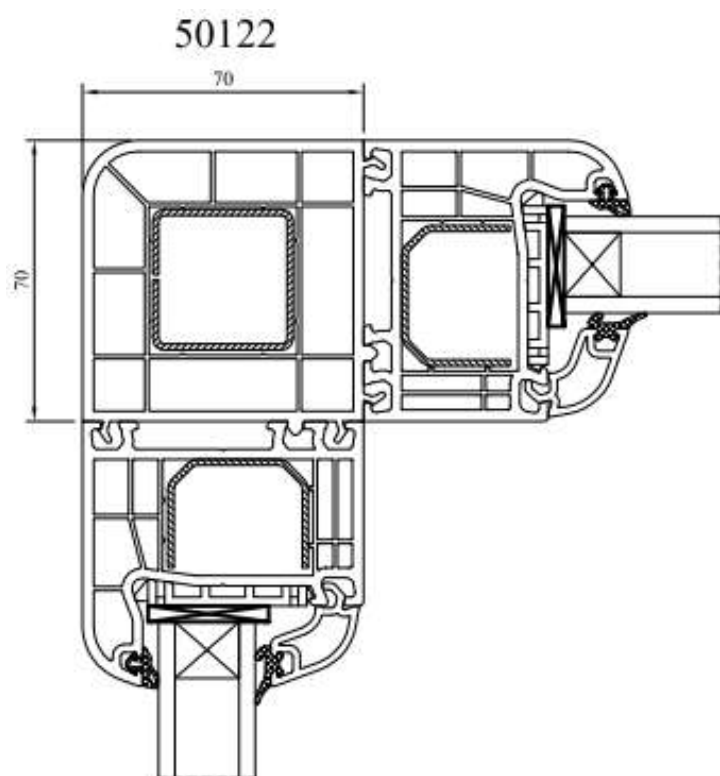

Sammankoppling av fönster, dörr eller skjutdörr, 90°

Tilkobling av vindu, dør eller skyvedør, 90°

Connection of window, door or sliding door, 90°