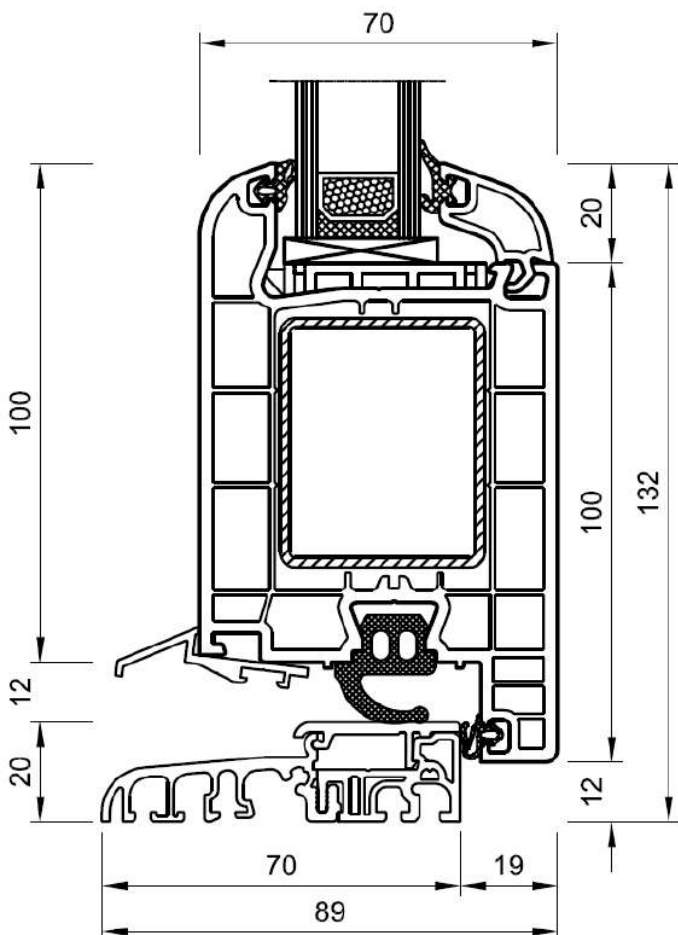

Straight profile, low 20mm threshold

Entrédörr, fönsterytterdörr / Inngangsdør / Entrance door,

Standard tröskel
 Standard terskel
 Standard threshold

A - A

Låg 20mm tröskel
 Lav 20 mm terskel
 Low 20mm threshold

Släpplis

Etterfølgende list

Drag gasket

Utan trøskel, sjålvstängande tätning-
list

No threshold, self-closing sealing strip

Uten terskel, selvlukkende tetningslist

Mittpost / Midtstolpe / Mullion

Täcklist / Dekklist / Cover