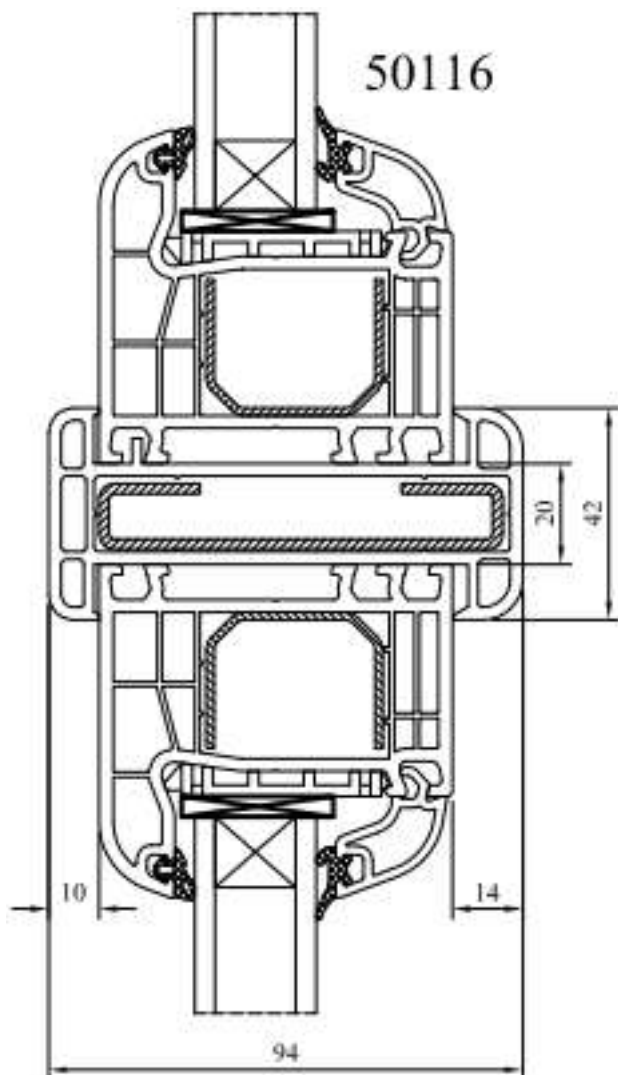

Kopplingsregel / Kopplingsregel / Coupling

Sammankoppling av fönster, dörr eller skjutdörr.

Tilkobling av vindu, dør eller skyvedør.

Connection of window, door or sliding door.