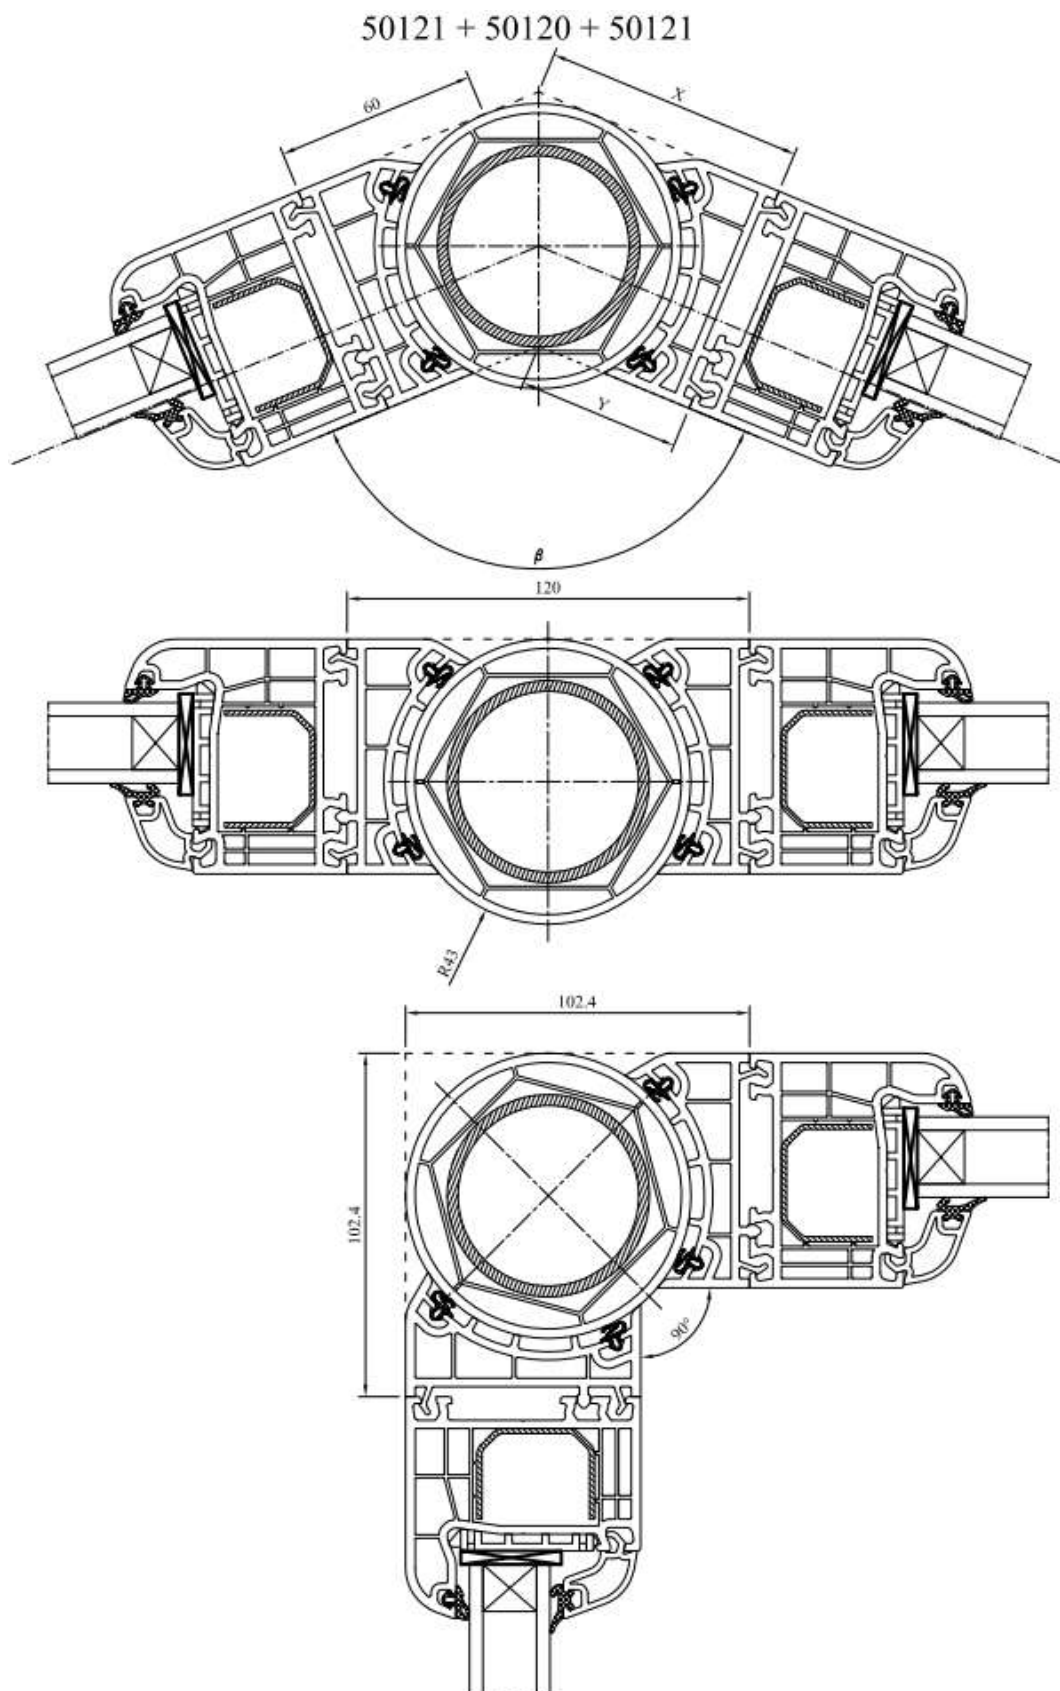

Ställbar vinkel med kraftig stålförstärkning. Sammankoppling av fönster, dörr eller skjutdörr.

Justerbar vinkel med kraftig stålarmering. Tilkobling av vindu, dør eller skyvedør

Adjustable angle with strong steel reinforcement. Connection of window, door or sliding door, 90°

	X	Y
90	102	32
95	98,9	34,7
100	95,6	36,8
105	92,5	38,8
110	89,7	40,6
115	87,0	42,4
120	84,4	44,0
125	82,0	45,6
130	79,7	47,1
135	77,5	48,5
140	75,4	49,9
145	73,3	51,2
150	71,3	52,5
155	69,3	53,8
160	67,4	55,1
165	65,5	56,3
170	63,6	57,5
175	61,8	58,7
180	60	60