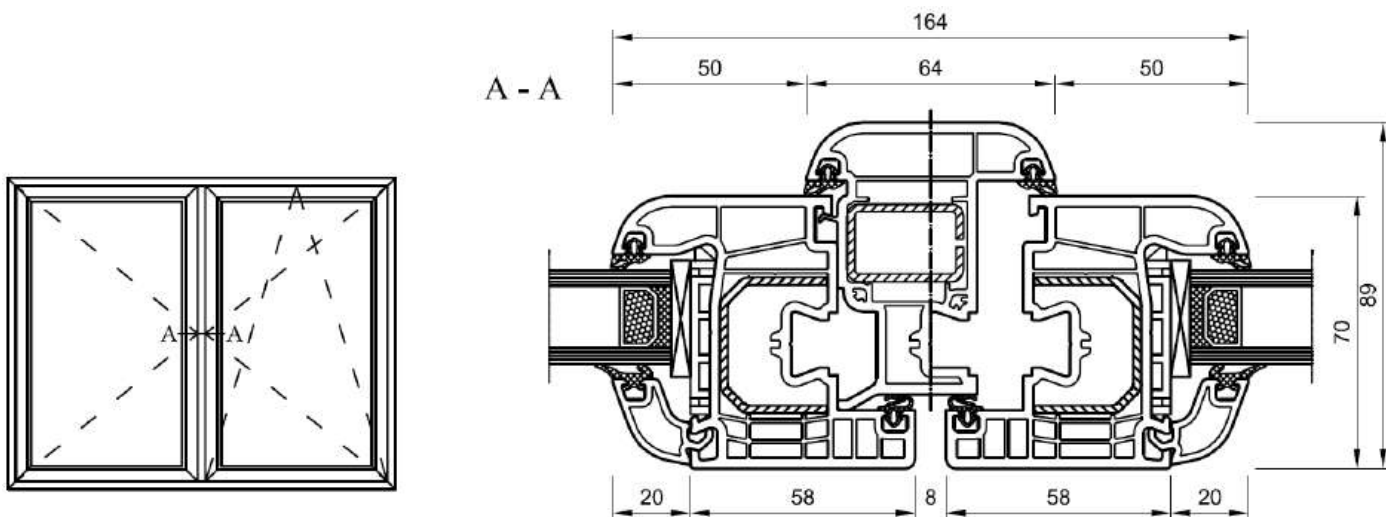

Inåtgående fönster(dörr), flyande mittpost

Balkongdør og vinduer åpning inover, flytende midtstolpe

Balcony door and windows opening inwards, floating mullion