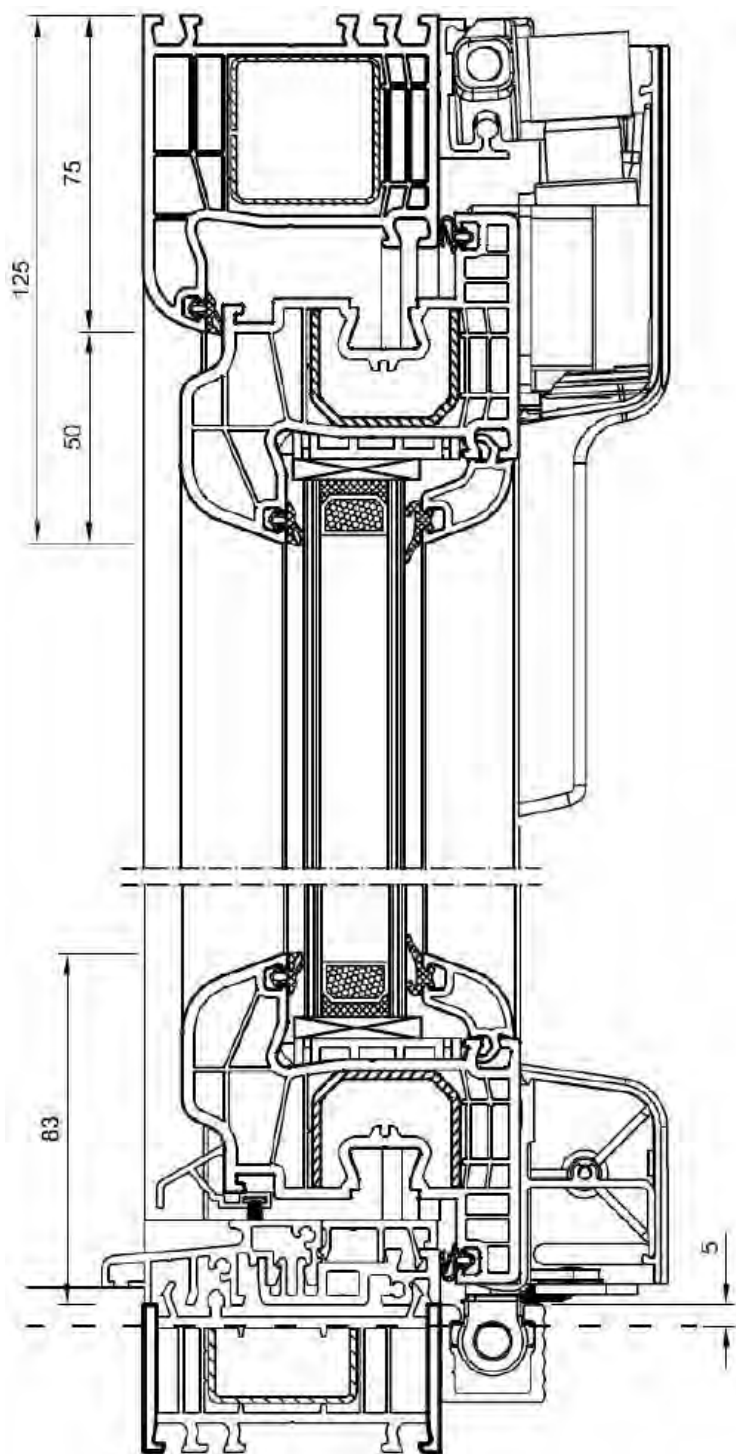

Straight profile, low 20mm threshold

Entrédörr, fönsterytterdörr / Inngangsdør / Entrance door,

Standard tröskel
 Standard terskel
 Standard threshold

A - A

Låg 20mm tröskel
 Lav 20 mm terskel
 Low 20mm threshold