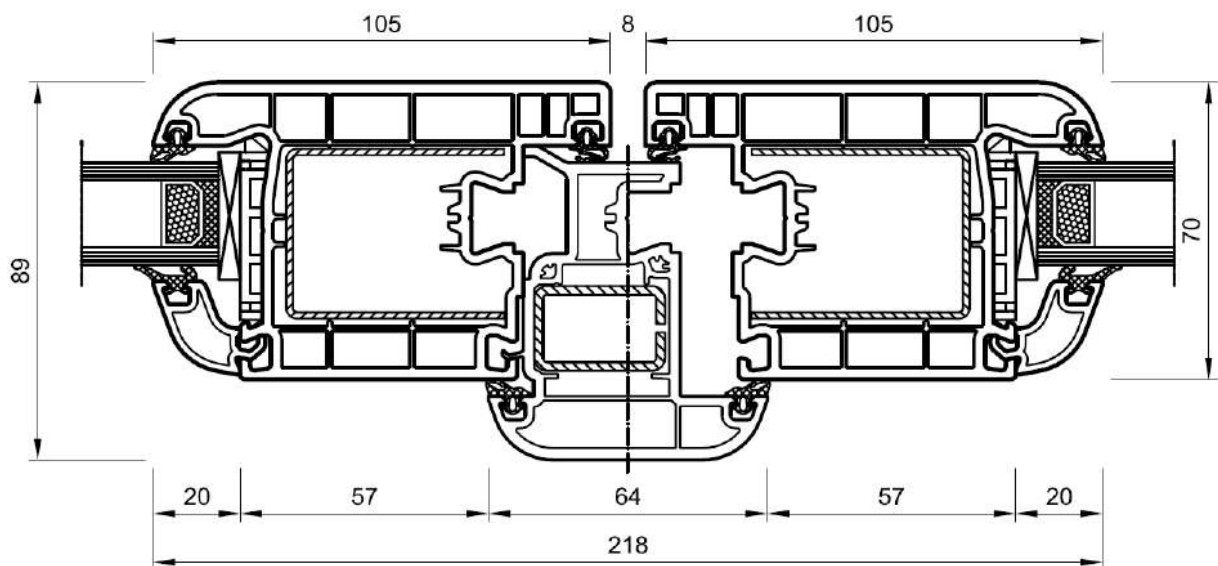

Balcony door outward opening

Skjutdörr / Skyvedør / Sliding door

Rundad profil, standard tröskel
Avrundet profil, standard terskel
Curved profile, standard threshold

Rak profil, låg 20mm tröskel

Rett profil, lav 20 mm terskel