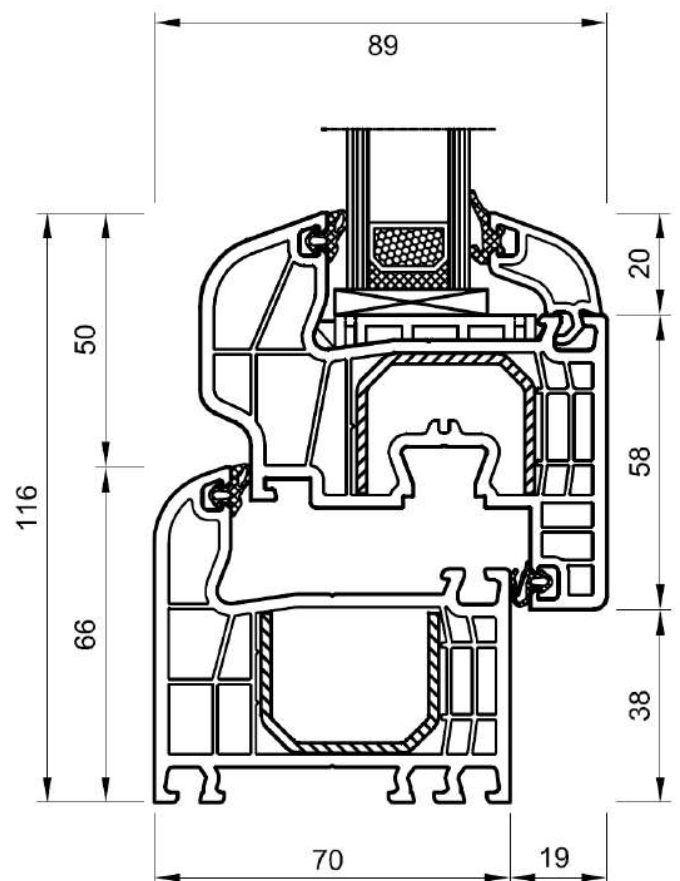

Rundad profil
Avrundet profil
Curved profile