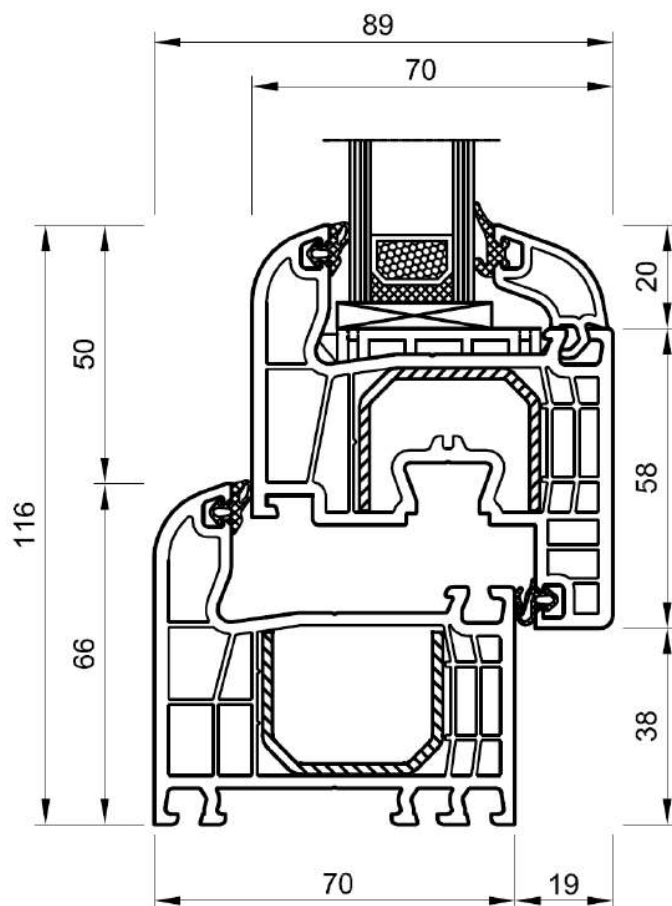

Rak profil, standard tröskel
Rett profil, standard terskel
Straight profile, standard threshold

Rak profil, låg 20mm tröskel
Rett profil, lav 20 mm terskel
Straight profile, low 20mm threshold

Fönstermöten / Møte mellom vinduer / Meeting between windows