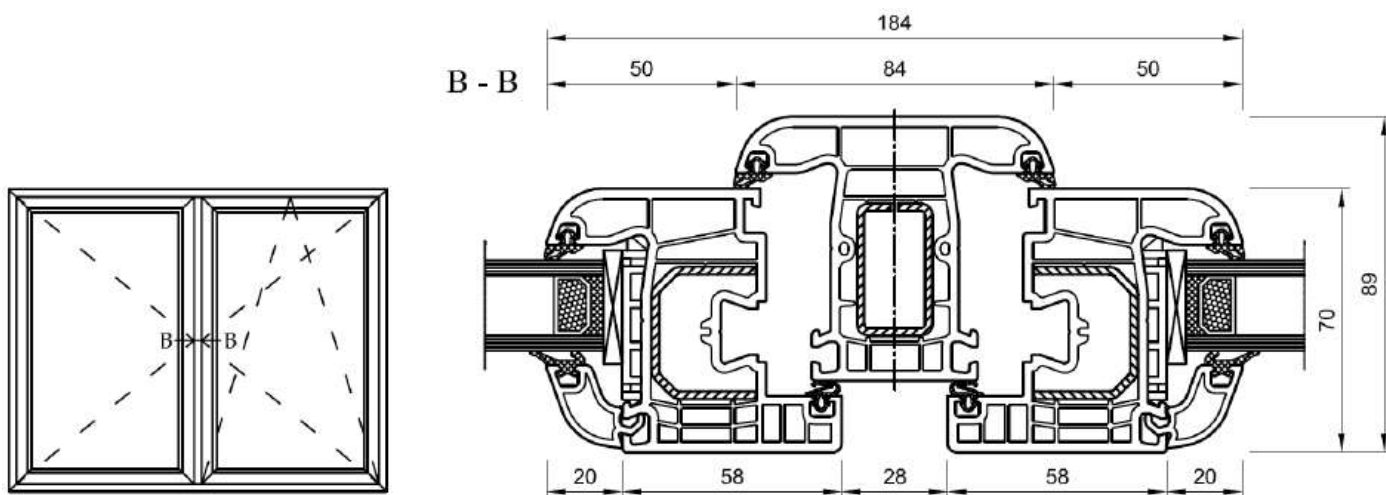

Fönstermöten / Møte mellom vinduer / Meeting between windows

Inåtgående fönster(dörr), fast mittpost

Balkongdør og vinduer åpning inover, fast midtstolpe

Balcony door and windows opening inwards, fixed mullion