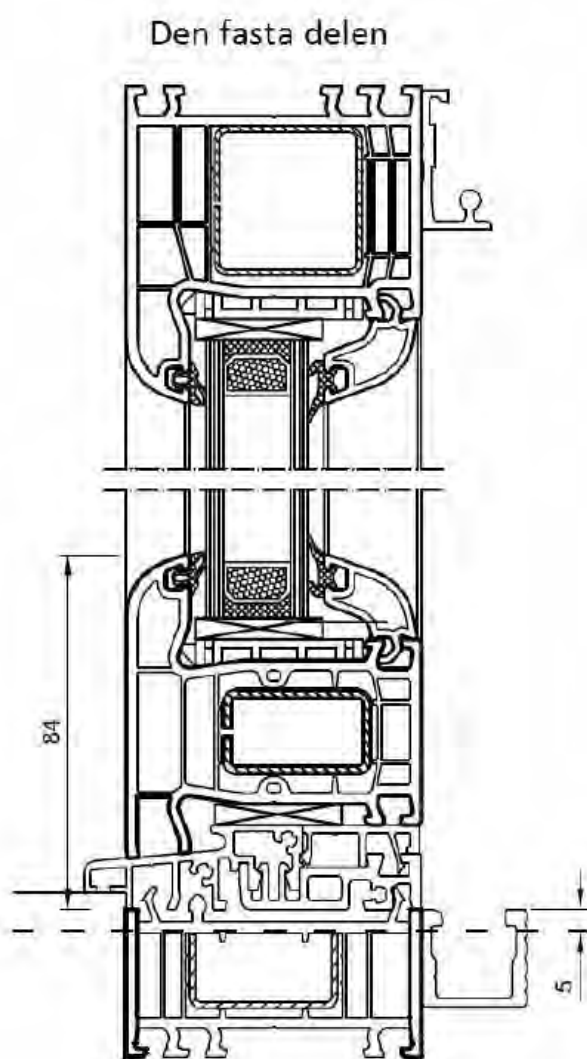

Balcony door outward opening

Skjutdörr / Skyvedør / Sliding door

Rundad profil, standard tröskel
Avrundet profil, standard terskel
Curved profile, standard threshold

Rak profil, låg 20mm tröskel

Rett profil, lav 20 mm terskel

Straight profile, low 20mm threshold

Entrédörr, fönsterytterdörr / Inngangsdør / Entrance door,

Standard tröskel
 Standard terskel
 Standard threshold

A - A

Låg 20mm tröskel
 Lav 20 mm terskel
 Low 20mm threshold