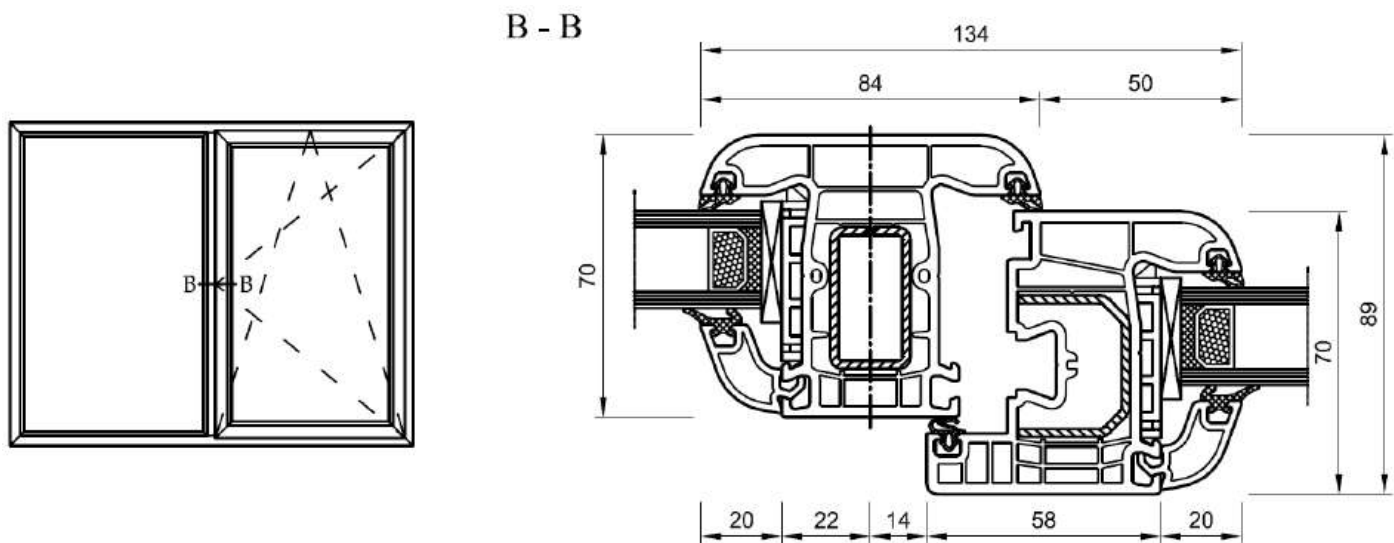

Möte mellan fast och öppningsbart fönster

Møte mellom fast og åpningsvindu

Meeting between fixed and openable window