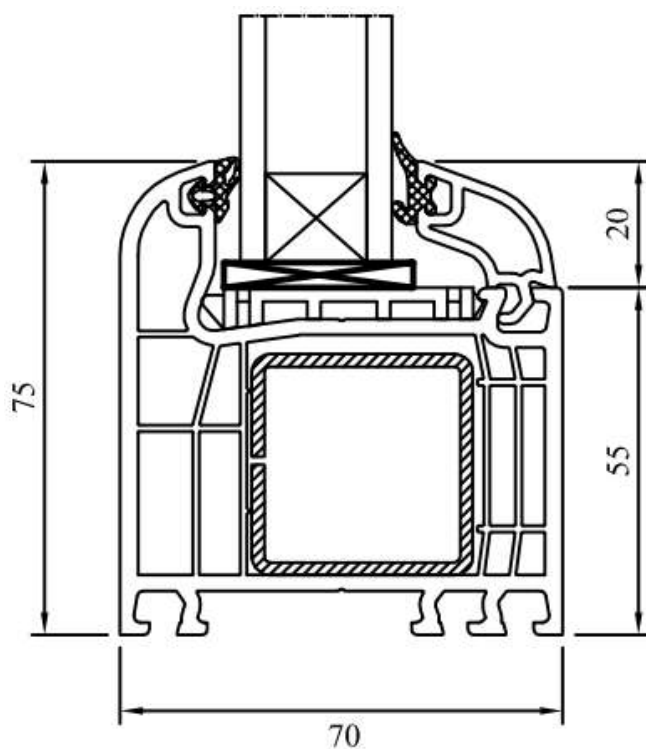

PROFILÖVERSIKT PROFILOVERSIKT PROFILE OVERVIEW

DRUTEX IGLO 5 & IGLO CLASSIC

PVC

Denna profilöversikt visar produkter med 2-glas 24mm, övriga alternativ för glasning kan du hitta på vår hemsida.
Denne profiloversikten viser produkter med 2-glass 24mm, du kan finne andre alternativer for innglassing på vår nettside.
This profile overview shows products with 2 glaze 24mm, you can find other glazing options on our website.

NORDISKA®

Fast fönster / Fast karm vindu / Fixed window

Rak profil
Rett profil
Straight profile

Rak profil, för linjering med skjutdörr
Rett profil, for oppretting med skyvedør
Straight profile, for alignment with sliding door

Rak profil, standard tröskel
Rett profil, standard terskel
Straight profile, standard threshold

Rak profil, låg 20mm tröskel
Rett profil, lav 20 mm terskel
Straight profile, low 20mm threshold

Fönstermöten / Møte mellom vinduer / Meeting between windows