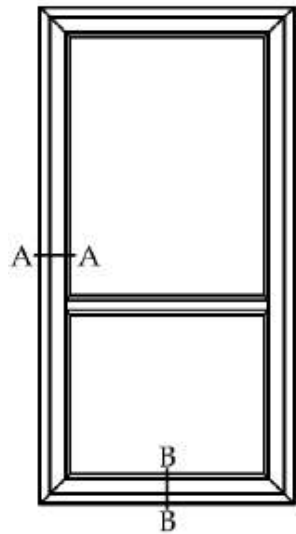

Balcony door outward opening

Skjutdörr / Skyvedør / Sliding door

Rundad profil, standard tröskel
Avrundet profil, standard terskel
Curved profile, standard threshold

Rak profil, låg 20mm tröskel

Rett profil, lav 20 mm terskel

Straight profile, low 20mm threshold

Entrédörr, fönsterytterdörr / Inngangsdør / Entrance door,

Standard tröskel
 Standard terskel
 Standard threshold

A - A

Låg 20mm tröskel
 Lav 20 mm terskel
 Low 20mm threshold