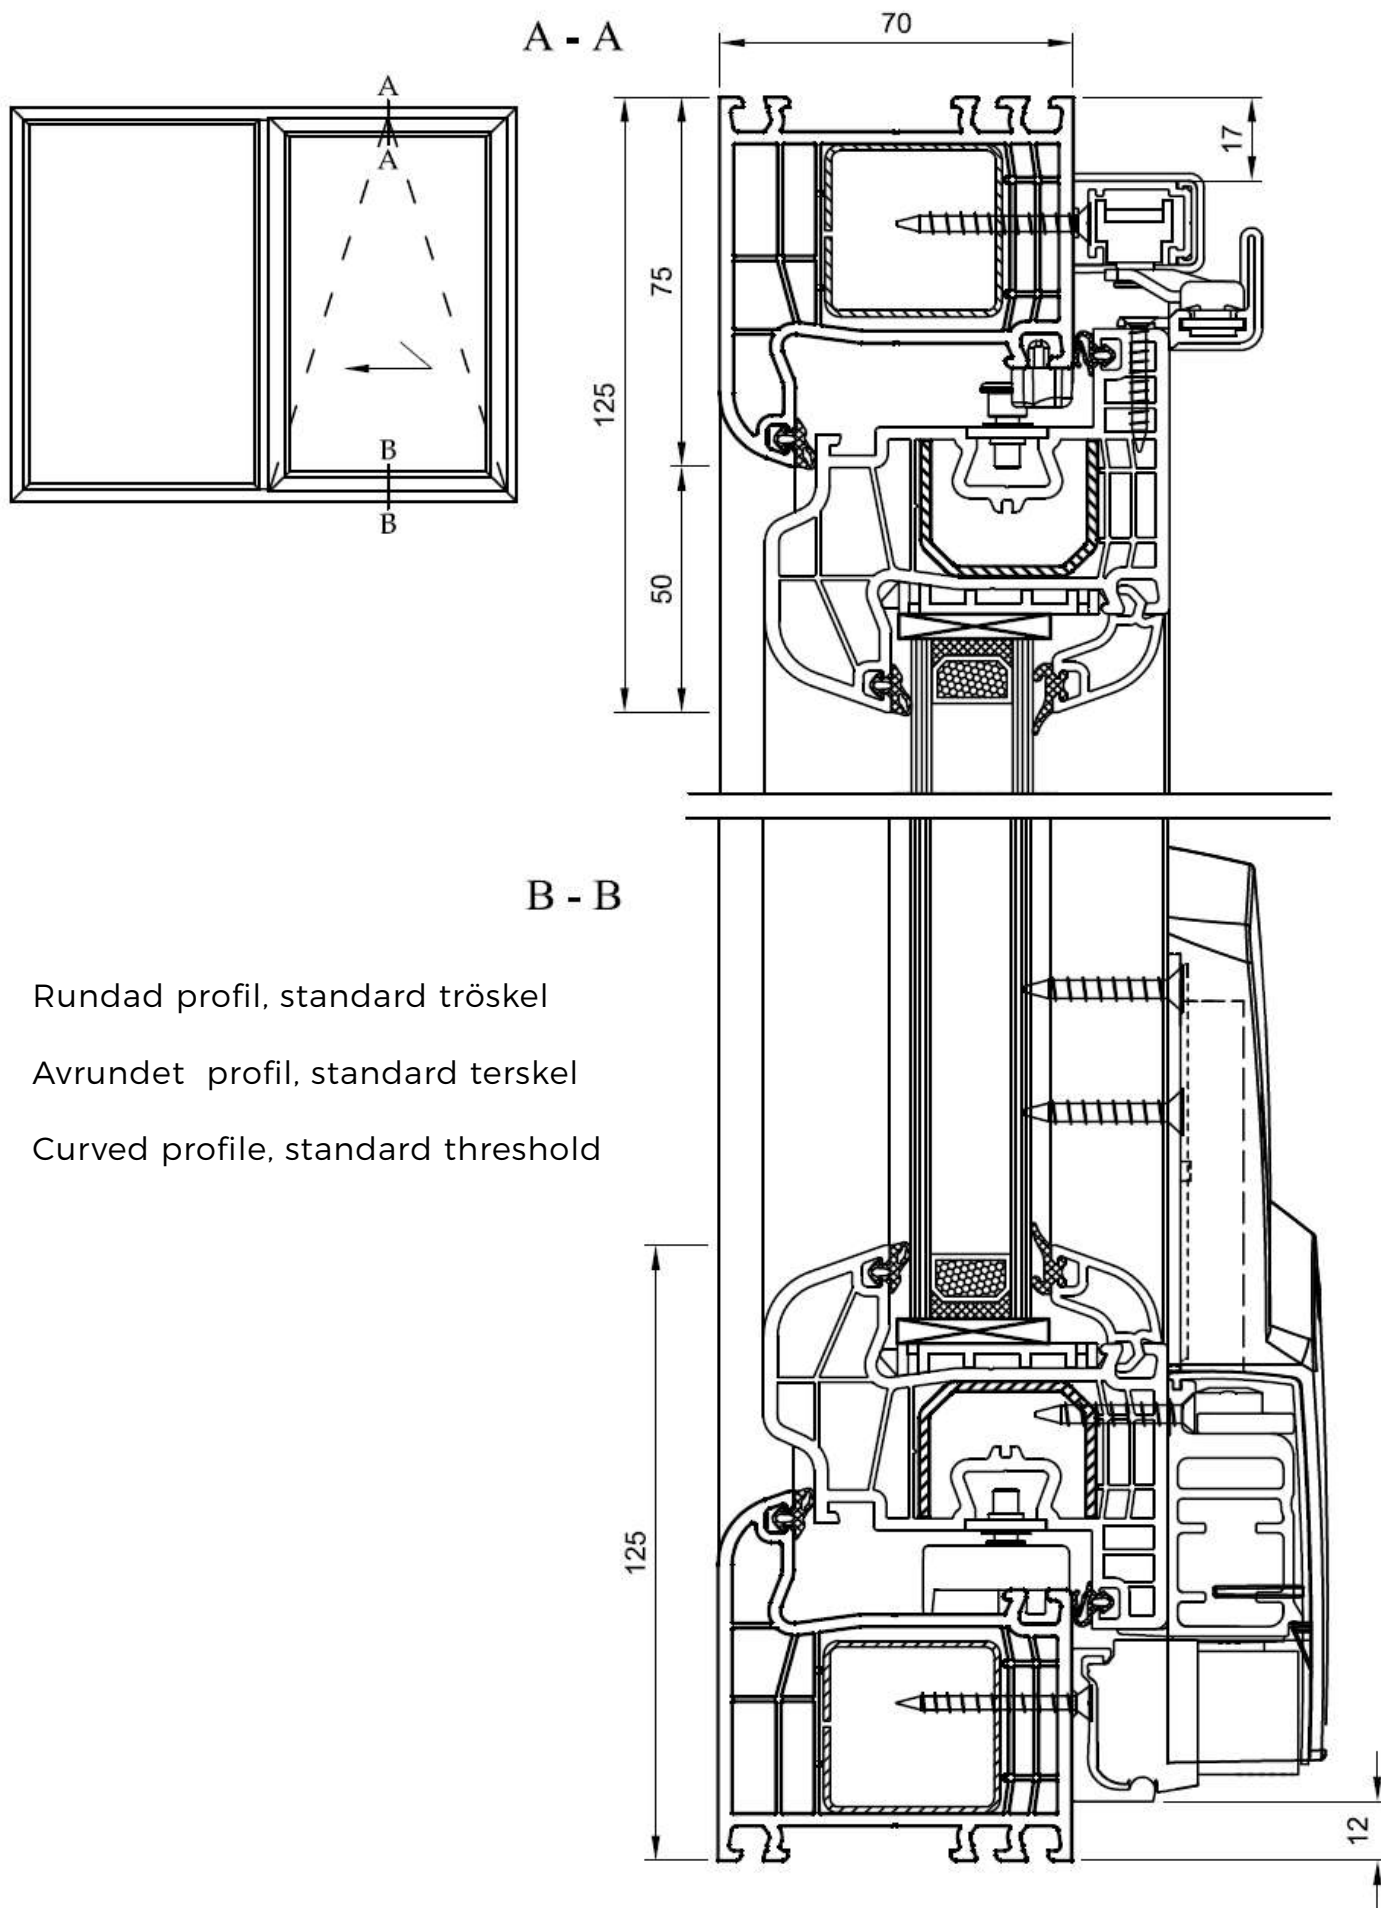

Skjutdörr / Skyvedør / Sliding door

Rundad profil, standard tröskel
Avrundet profil, standard terskel
Curved profile, standard threshold