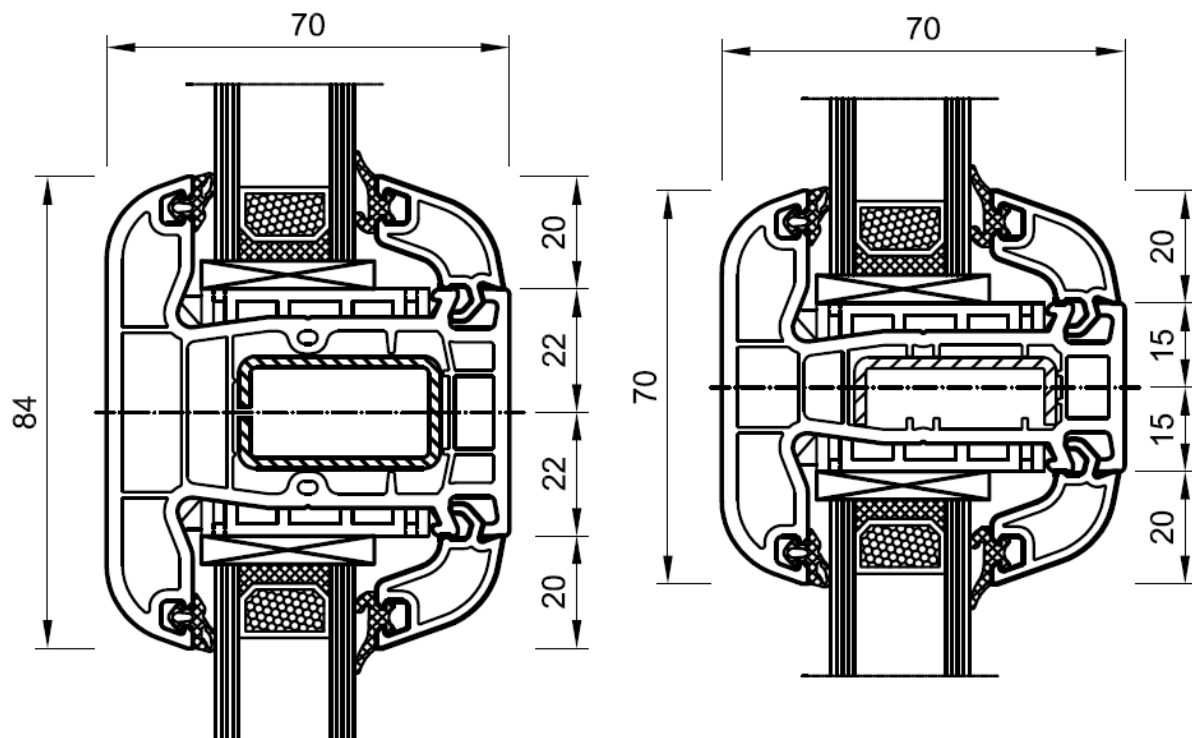

Straight profile, low 20mm threshold

Entrédörr, fönsterytterdörr / Inngangsdør / Entrance door,

Standard tröskel
 Standard terskel
 Standard threshold

A - A

Låg 20mm tröskel
 Lav 20 mm terskel
 Low 20mm threshold

Släpplis

Etterfølgende list

Drag gasket

Utan trøskel, sjålvstängande tätning-
list

No threshold, self-closing sealing strip

Uten terskel, selvlukkende tetningslist

Mittpost / Midtstolpe / Mullion

Täcklist / Dekklist / Cover

För eftermontering av list ska avståndet vara 6-7 mm, i detta fall är avståndet 2mm.

For ettermontering av listen må avstanden være 6-7 mm, i dette tilfellet er avstanden 2 mm.

For retrofitting the strip, the distance must be 6-7 mm, in this case the distance is 2 mm.