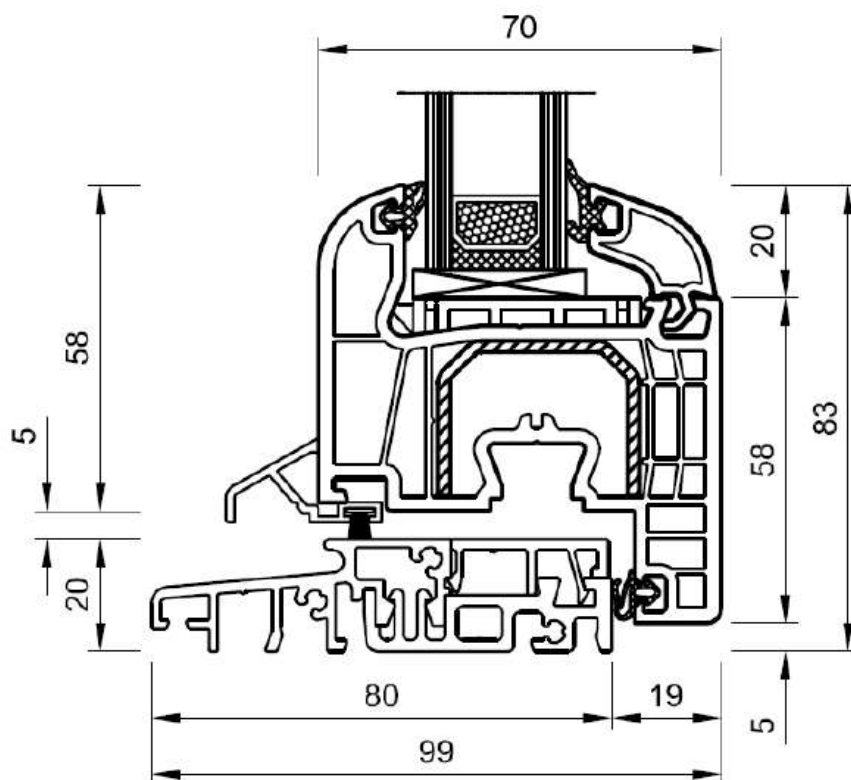

Rak profil, standard tröskel
Rett profil, standard terskel
Straight profile, standard threshold

Rak profil, låg 20mm tröskel
Rett profil, lav 20 mm terskel
Straight profile, low 20mm threshold

Fönstermöten / Møte mellom vinduer / Meeting between windows