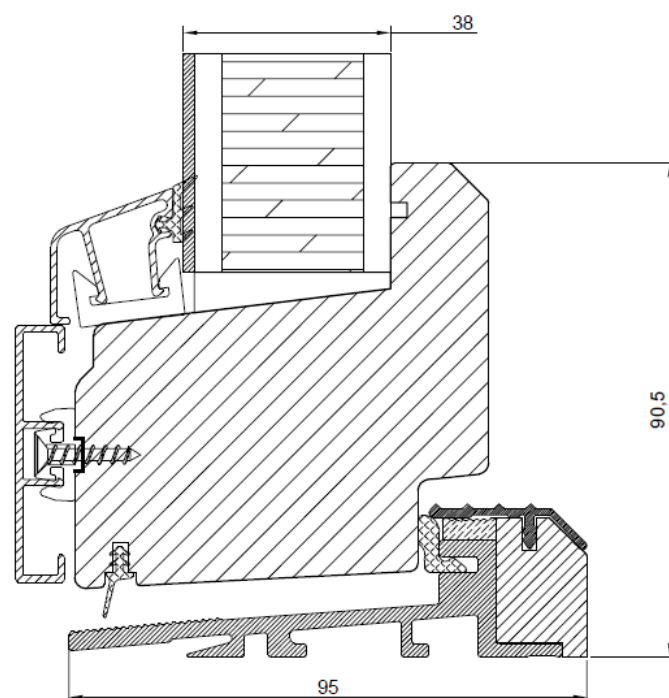

Bottenstycke med låg tröskel och panel
Bunnstykke med lav terskel og panel
Bottom with low threshold and paneling

Pardörr - mötet mellan dörrbladen
Dobbeldør - møtet mellom dørbbladene
Double doors - door leafs meeting