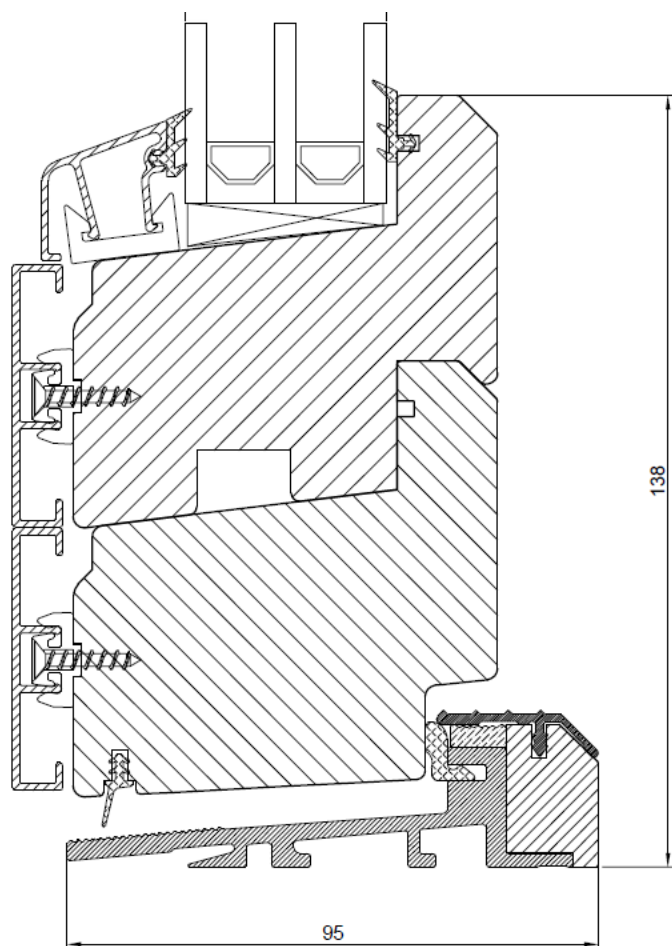

Bottenstycke med låg tröskel
Bunnestykke med lav terskel
Bottom with low threshold