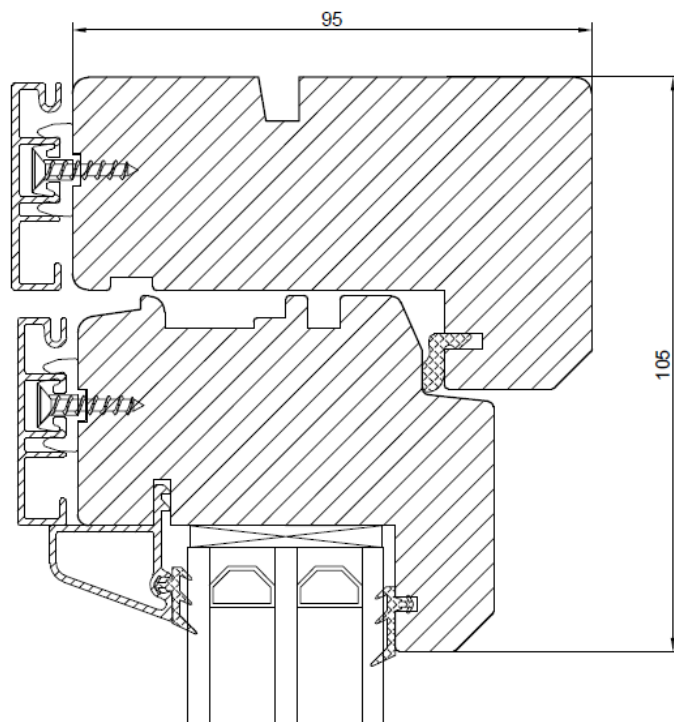

NORDISKA[®]

Fast fönster / Fast karm vindu / Fixed window

Karmstycke
Ramme stykke
Frame side

Bottenstycke
Bunnstykke
Bottom

Vridfönster / Toppsving vindu / Top swing window

Karmstycke
Ramme stykke
Frame side

Bottenstycke
Bunnstykke
Bottom

Horisontell genomskärning av två vridfönster placerade ovanpå varandra

Horisontalt tvärsnitt av to svingvinduer plassert oppå hverandre

Horizontal cross-section of two top swing windows placed on top of each other