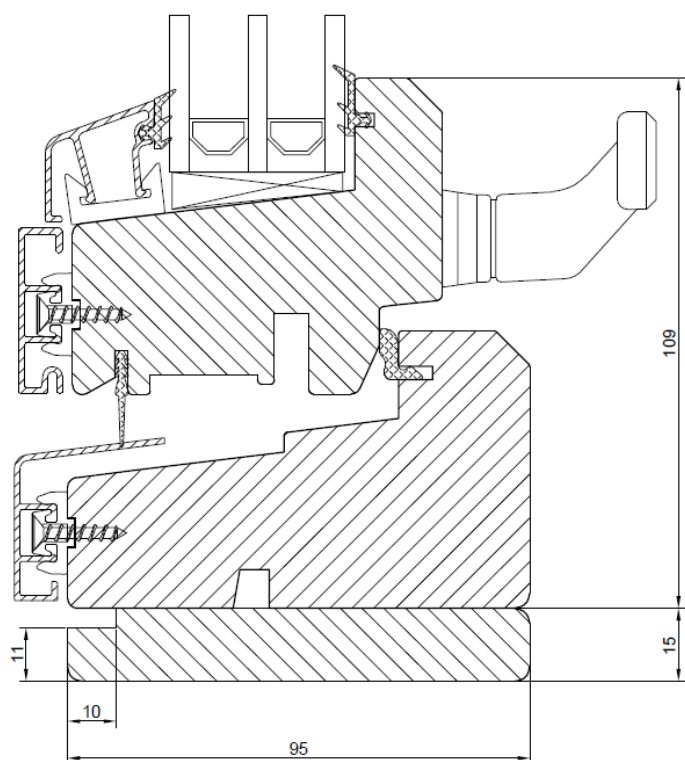

NORDISKA[®]

Fast fönster / Fast karm vindu / Fixed window

Karmstycke
Ramme stykke
Frame side

Bottenstycke
Bunnstykke
Bottom

Vridfönster / Toppsving vindu / Top swing window

Karmstycke
Ramme stykke
Frame side

Bottenstycke
Bunnstykke
Bottom

Horisontell genomskärning av två vridfönster placerade ovanpå varandra

Horisontalt tvärsnitt av to svingvinduer plassert oppå hverandre

Horizontal cross-section of two top swing windows placed on top of each other