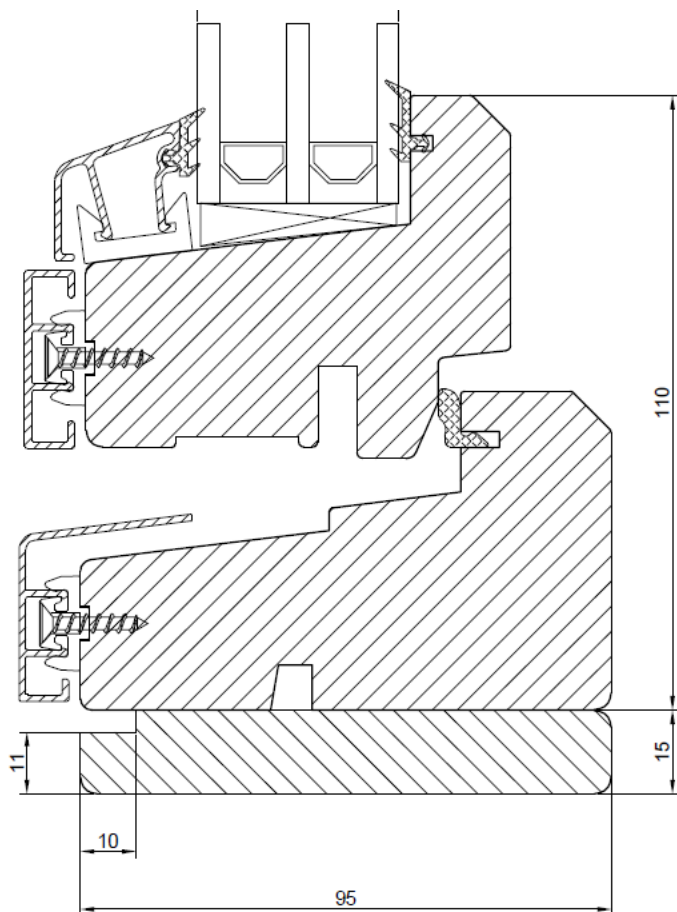

Bottenstycke
Bunnstykke
Bottom

Horisontell genomskärning av två vridfönster placerade ovanpå varandra

Horisontalt tvärsnitt av to svingvinduer plassert oppå hverandre

Horizontal cross-section of two top swing windows placed on top of each other

Vertikal genomskärning av ett 2-luft vridfönster.

Vertikalt tvärsnitt av et 2-lufts toppsving vindu.

Vertical cross-section of paired top swing window.

Sidohängt utåtgående fönster / Sidehenglset vindu åpning utover/ Side hung window outward opening

Sidestykke med handtag
 Sidestykke med håndtak
 Side with handle

Sidestykke med gångjärn
 Sidestykke med hengsler
 Side with hinges

Bottenstycke
 Bunnstykke
 Bottom

Horisontell genomskärning av två vridfönster placerade ovanpå varandra