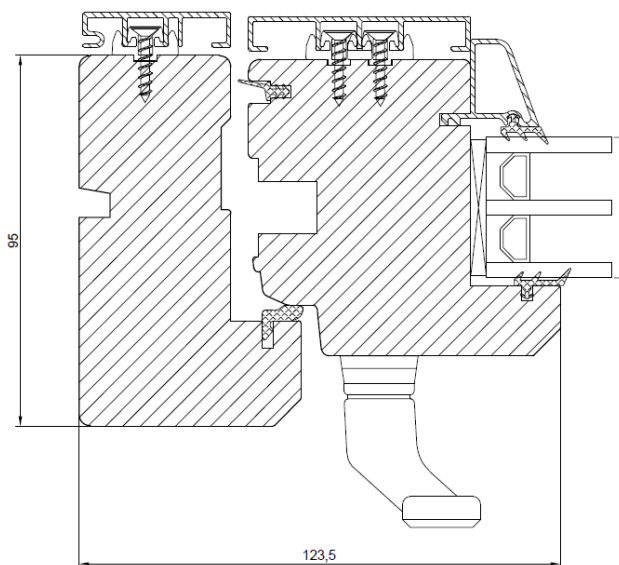

Horisontalt tvärsnitt av to svingvinduer plassert oppå hverandre

Horizontal cross-section of two top swing windows placed on top of each other

Vertikal genomskärning av ett 2-luft vridfönster.

Vertikalt tvärsnitt av et 2-lufts toppsving vindu.

Vertical cross-section of paired top swing window.

Utåtgående fönsterdörr / Balkongdør åpning utover/ Balcony door outward opening

Ovanstycke
Overstykke
Top

Sidestykke med handtag
Sidestykke med håndtak
Side with handle