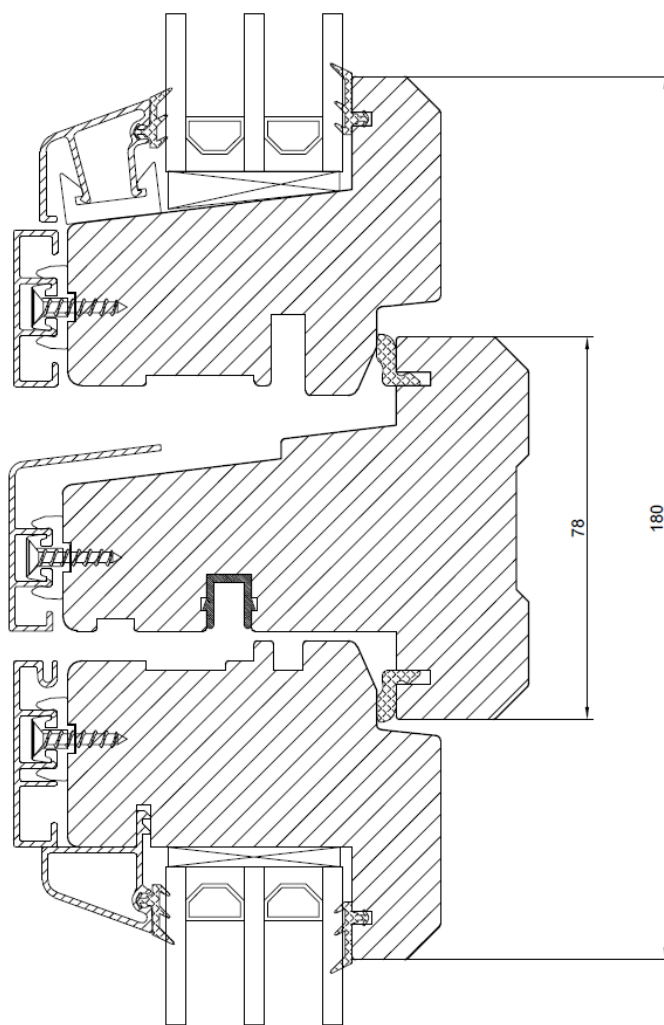

Side-swing fönster / Sidesving vindu / Side swing window

Ovanstycke
Overstykke
Top

Sidostykke med handtag
Sidestykke med håndtak
Side with handle

Bottenstycke
Bunnstykke
Bottom

Horisontell genomskärning av två fönster placerade ovanpå varandra

Horisontalt tvärsnitt av to vinduer plassert oppå hverandre

Horizontal cross-section of two windows placed on top of each other

Vertikal genomskärning av ett 2-luft fönster.

Vertikalt tvärsnitt av et 2-lufts vindu.