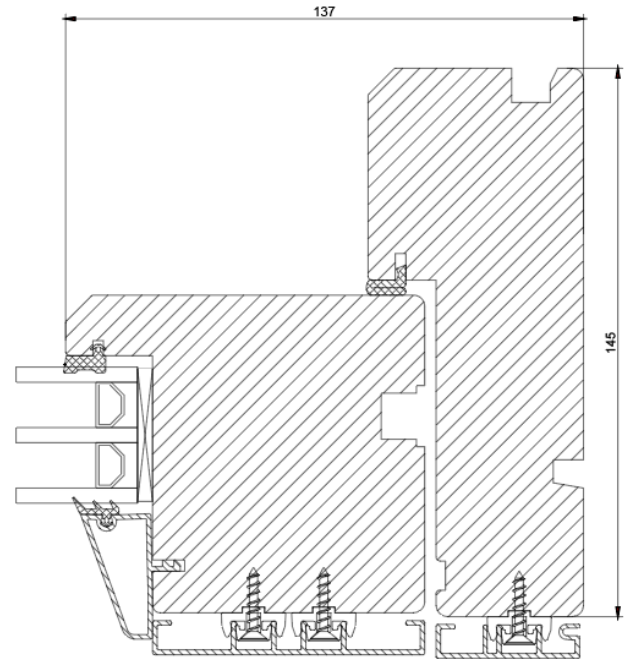

Side-swing fönster / Sidesving vindu / Side swing window

Ovanstycke
Overstykke
Top

Sidostykke med handtag
Sidestykke med håndtak
Side with handle

Bottenstycke
Bunnstykke
Bottom

Horisontell genomskärning av två fönster placerade ovanpå varandra

Horisontalt tvärsnitt av to vinduer plassert oppå hverandre

Horizontal cross-section of two windows placed on top of each other

Vertikal genomskärning av ett 2-luft fönster.

Vertikalt tvärsnitt av et 2-lufts vindu.

Vertical cross-section of paired windows.

Skjutdörr / Skyvedør / Sliding door

Sidostycke öppnings sida
Sidestykkets öppnings side
Opening side

Sidostycke - fasta sidan
Sidestykke - fast side
Fixed side

Bottenstycke låg tröskel 25mm