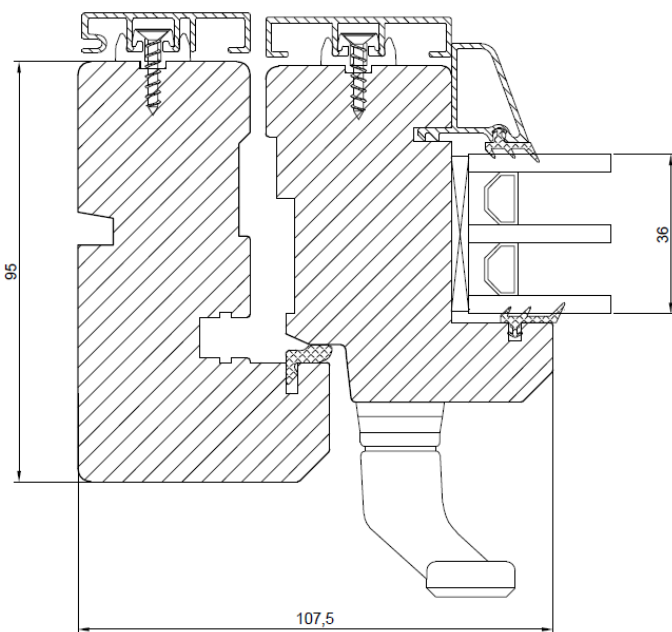

Sidohängt utåtgående fönster / Sidehenglset vindu åpning utover/ Side hung window outward opening

Sidestykke med handtag
Sidestykke med håndtak
Side with handle