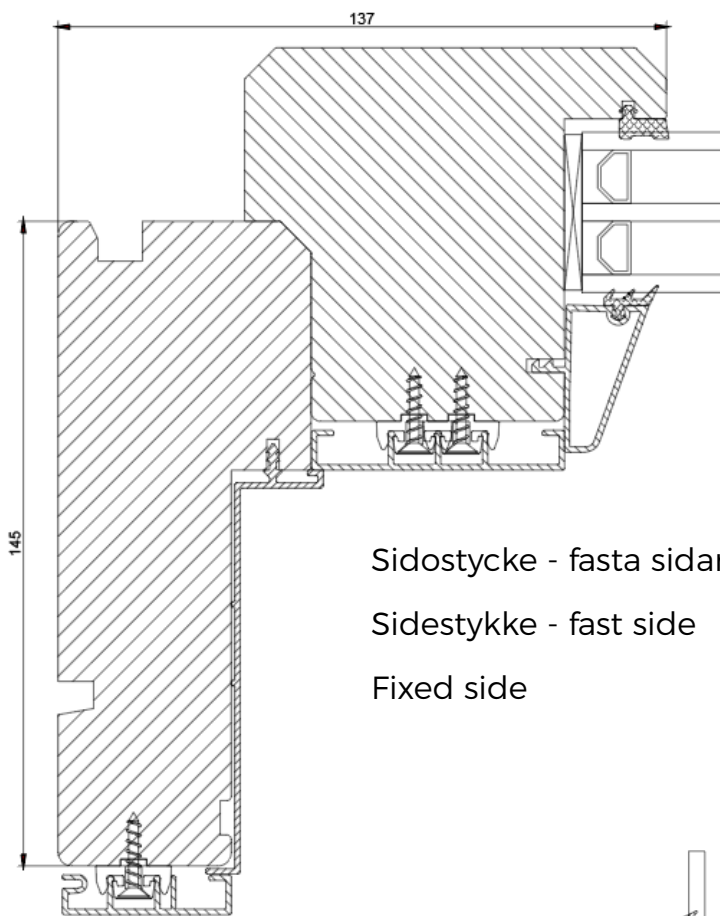

Side-swing fönster / Sidesving vindu / Side swing window

Ovanstycke
Overstykke
Top

Sidostykke med handtag
Sidestykke med håndtak
Side with handle

Bottenstycke
Bunnstykke
Bottom

Horisontell genomskärning av två fönster placerade ovanpå varandra

Horisontalt tvärsnitt av to vinduer plassert oppå hverandre

Horizontal cross-section of two windows placed on top of each other

Vertikal genomskärning av ett 2-luft fönster.

Vertikalt tvärsnitt av et 2-lufts vindu.

Vertical cross-section of paired windows.

Skjutdörr / Skyvedør / Sliding door

Sidostycke öppnings sida
Sidestykkets öppnings side
Opening side

Sidostycke - fasta sidan
Sidestykke - fast side
Fixed side

Bottenstycke låg tröskel 25mm