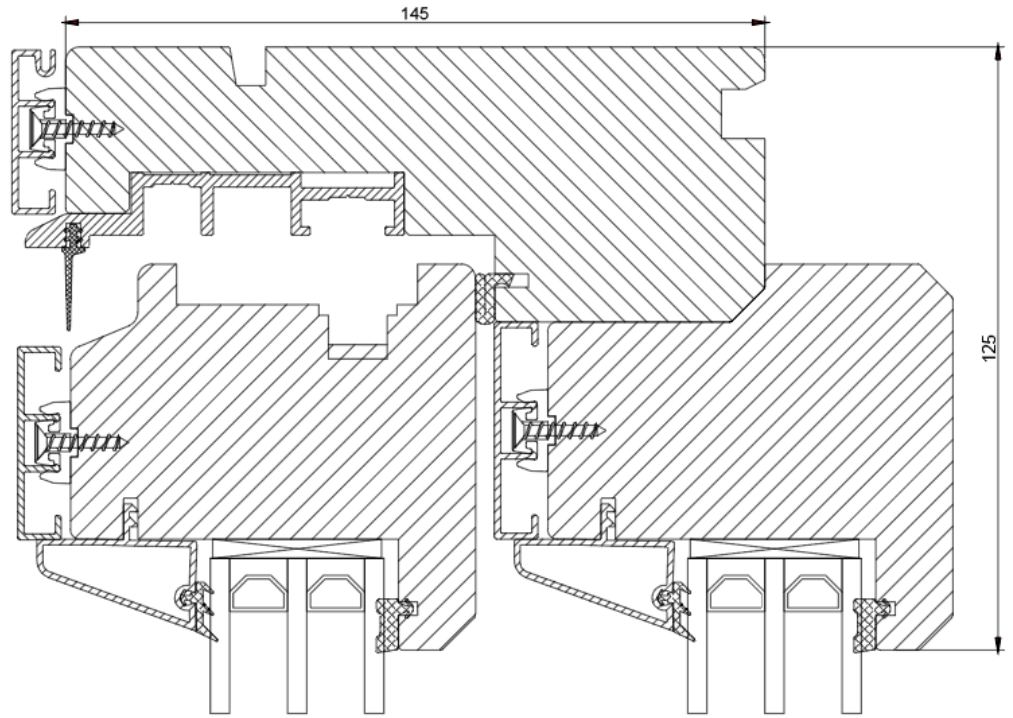

Ovanstycke
Overstykke
Top