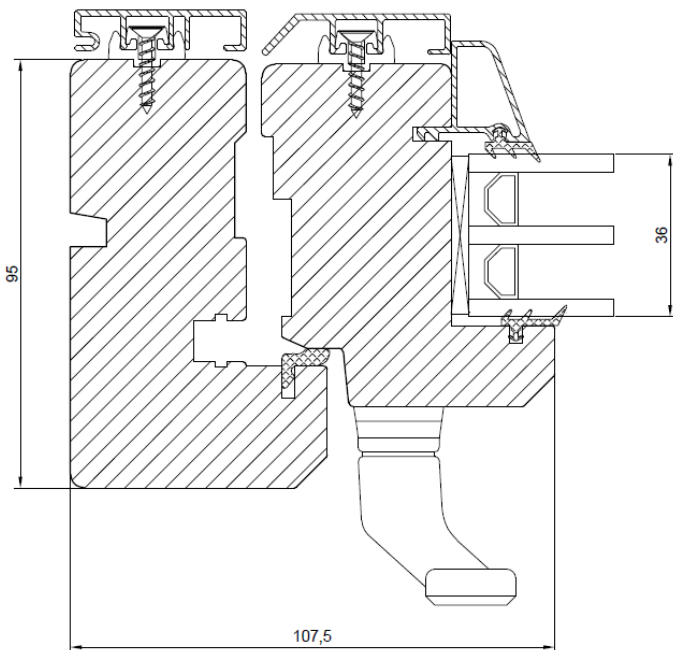

Vertical cross-section of paired top swing window.

Utåtgående fönsterdörr / Balkongdør åpning utover/ Balcony door outward opening

Ovanstycke
Overstykke
Top

Sidestykke med handtag
Sidestykke med håndtak
Side with handle

Side-swing fönster / Sidesving vindu / Side swing window

Ovanstycke
Overstykke
Top

Sidostykke med handtag
Sidestykke med håndtak
Side with handle

Bottenstycke
Bunnstykke
Bottom

Horisontell genomskärning av två fönster placerade ovanpå varandra