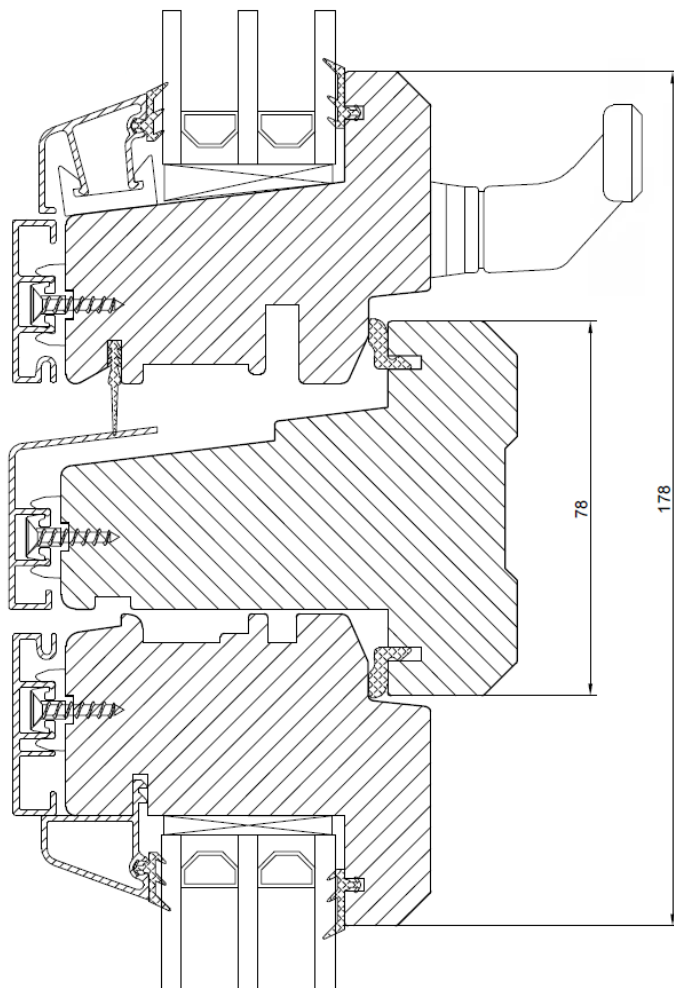

NORDISKA[®]

Fast fönster / Fast karm vindu / Fixed window

Karmstycke
Ramme stykke
Frame side

Bottenstycke
Bunnstykke
Bottom

Vridfönster / Toppsving vindu / Top swing window

Karmstycke
Ramme stykke
Frame side

Bottenstycke
Bunnstykke
Bottom

Horisontell genomskärning av två vridfönster placerade ovanpå varandra

Horisontalt tvärsnitt av to svingvinduer plassert oppå hverandre

Horizontal cross-section of two top swing windows placed on top of each other