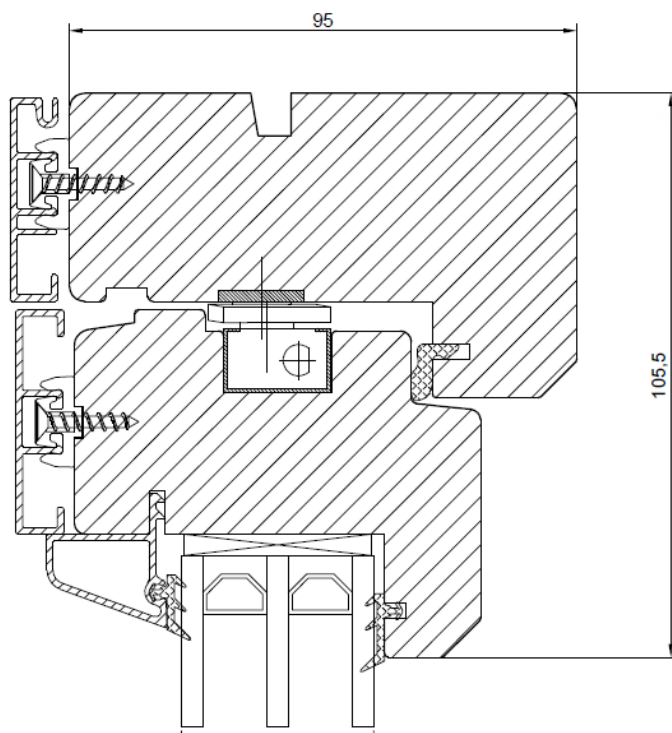

Horisontalt tvärsnitt av to svingvinduer plassert oppå hverandre

Horizontal cross-section of two top swing windows placed on top of each other

Vertikal genomskärning av ett 2-luft vridfönster.

Vertikalt tvärsnitt av et 2-lufts toppsving vindu.

Vertical cross-section of paired top swing window.

Utåtgående fönsterdörr / Balkongdør åpning utover/ Balcony door outward opening

Ovanstycke
Overstykke
Top

Sidestykke med handtag
Sidestykke med håndtak
Side with handle