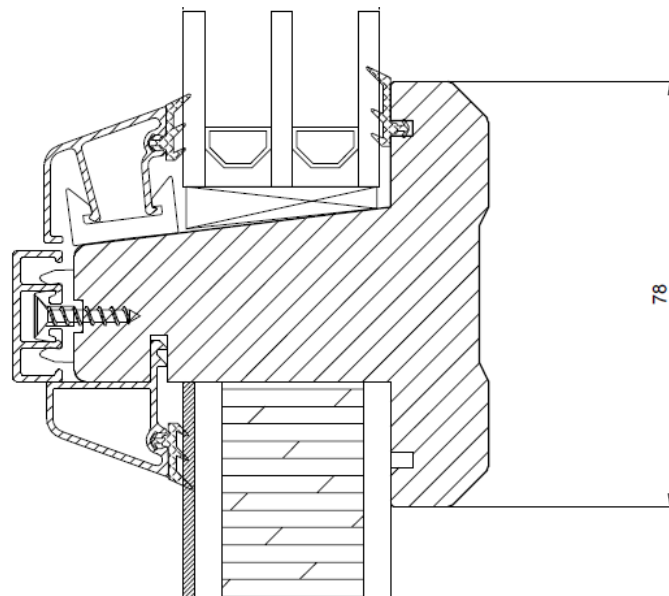

Bottenstycke med låg tröskel och panel
Bunnstykke med lav terskel og panel
Bottom with low threshold and paneling

Pardörr - mötet mellan dörrbladen
Dobbeldør - møtet mellom dørbbladene
Double doors - door leafs meeting