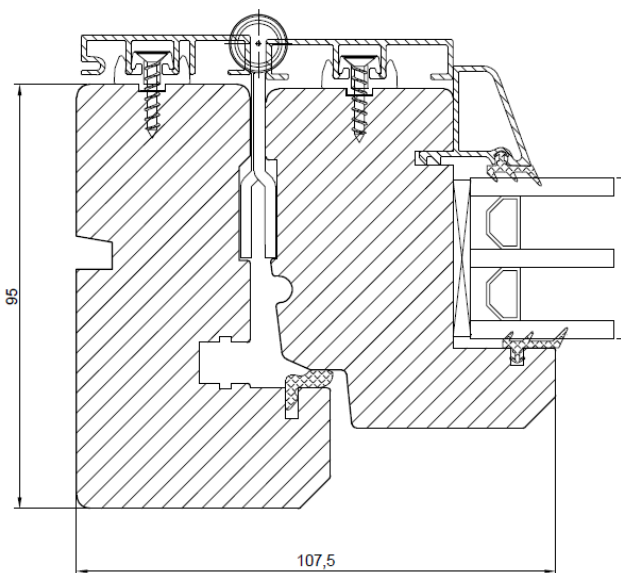

Sidestykke med gångjärn
Sidestykke med hengsler
Side with hinges