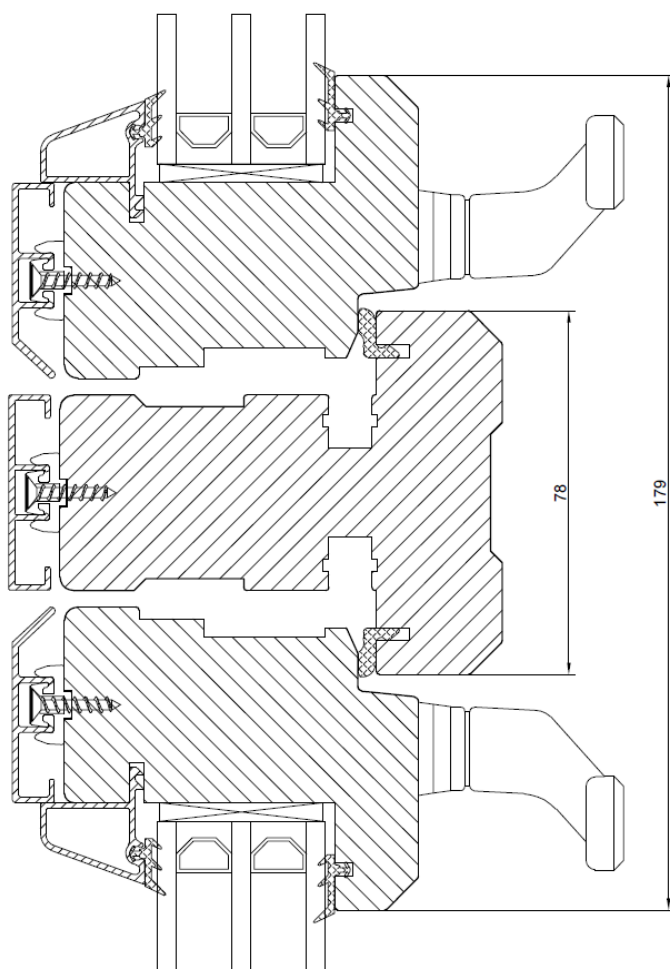

Side-swing fönster / Sidesving vindu / Side swing window

Ovanstycke
Overstykke
Top

Sidostykke med handtag
Sidestykke med håndtak
Side with handle

Bottenstycke
Bunnstykke
Bottom

Horisontell genomskärning av två fönster placerade ovanpå varandra

Horisontalt tvärsnitt av to vinduer plassert oppå hverandre

Horizontal cross-section of two windows placed on top of each other

Vertikal genomskärning av ett 2-luft fönster.

Vertikalt tvärsnitt av et 2-lufts vindu.