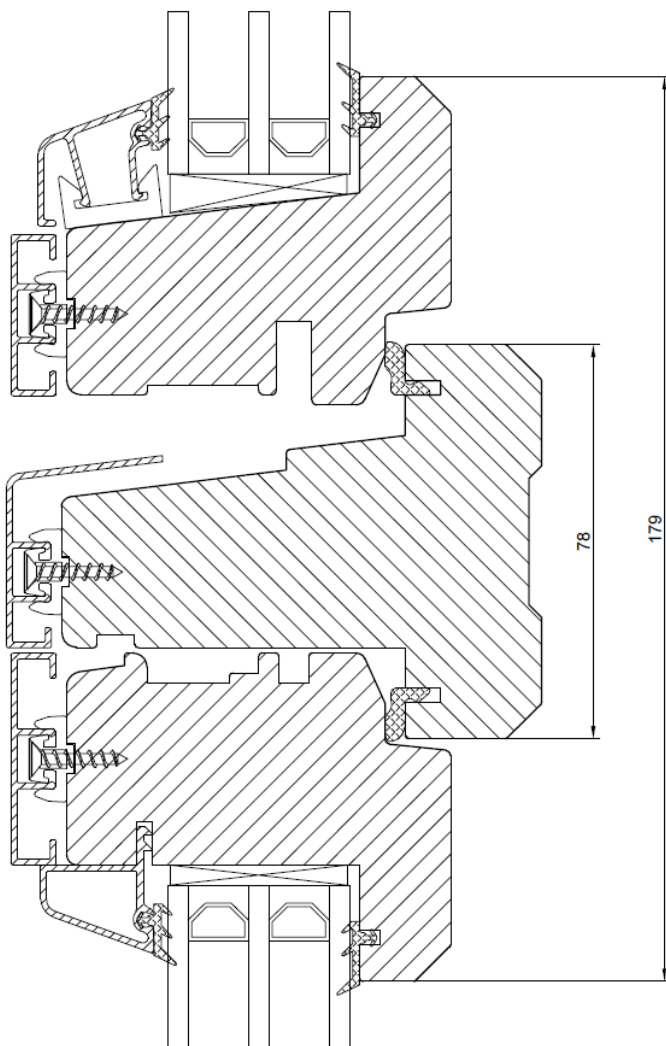

Sidestykke med handtag
 Sidestykke med håndtak
 Side with handle

Sidestykke med gångjärn
 Sidestykke med hengsler
 Side with hinges

Bottenstycke
 Bunnstykke
 Bottom

Horisontell genomskärning av två vridfönster placerade ovanpå varandra

Horisontalt tvärsnitt av to svingvinduer plassert oppå hverandre

Horizontal cross-section of two top swing windows placed on top of each other

Vertikal genomskärning av ett 2-luft vridfönster.

Vertikalt tvärsnitt av et 2-lufts toppsving vindu.