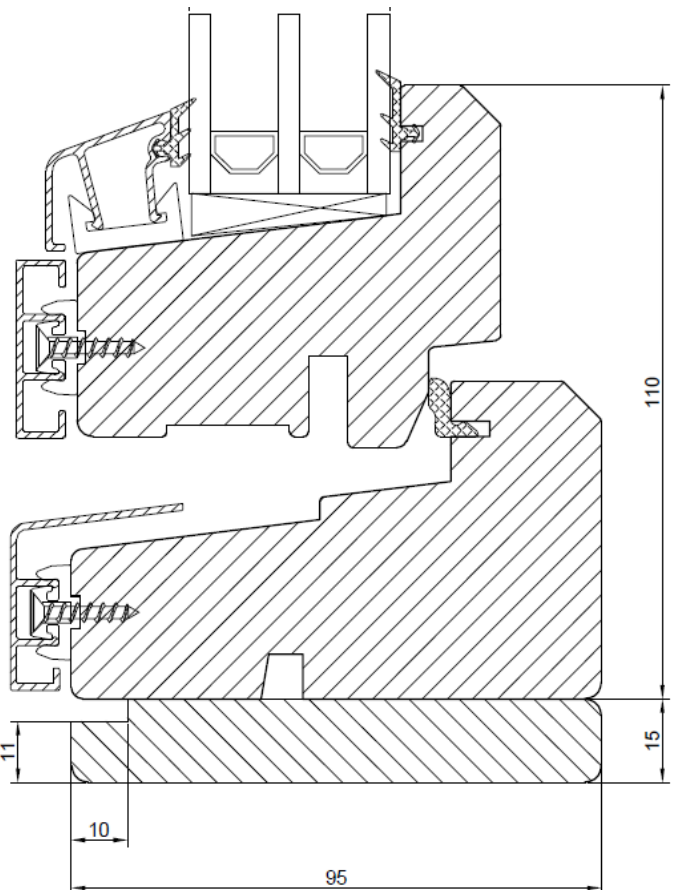

Vertical cross-section of paired top swing window.

Utåtgående fönsterdörr / Balkongdør åpning utover/ Balcony door outward opening

Ovanstycke
Overstykke
Top

Sidestykke med handtag
Sidestykke med håndtak
Side with handle

Bottenstycke med låg tröskel
Bunnestykke med lav terskel
Bottom with low threshold

Bottenstycke med låg tröskel och panel
 Bunnstykke med lav terskel og panel
 Bottom with low threshold and paneling

Pardörr - mötet mellan dörrbladen
 Dobbeldør - møtet mellom dørbbladene
 Double doors - door leafs meeting

Side-swing fönster / Sidesving vindu / Side swing window

Ovanstycke
Overstykke
Top

Sidostykke med handtag
Sidestykke med håndtak
Side with handle

Bottenstycke
Bunnstykke
Bottom

Horisontell genomskärning av två fönster placerade ovanpå varandra