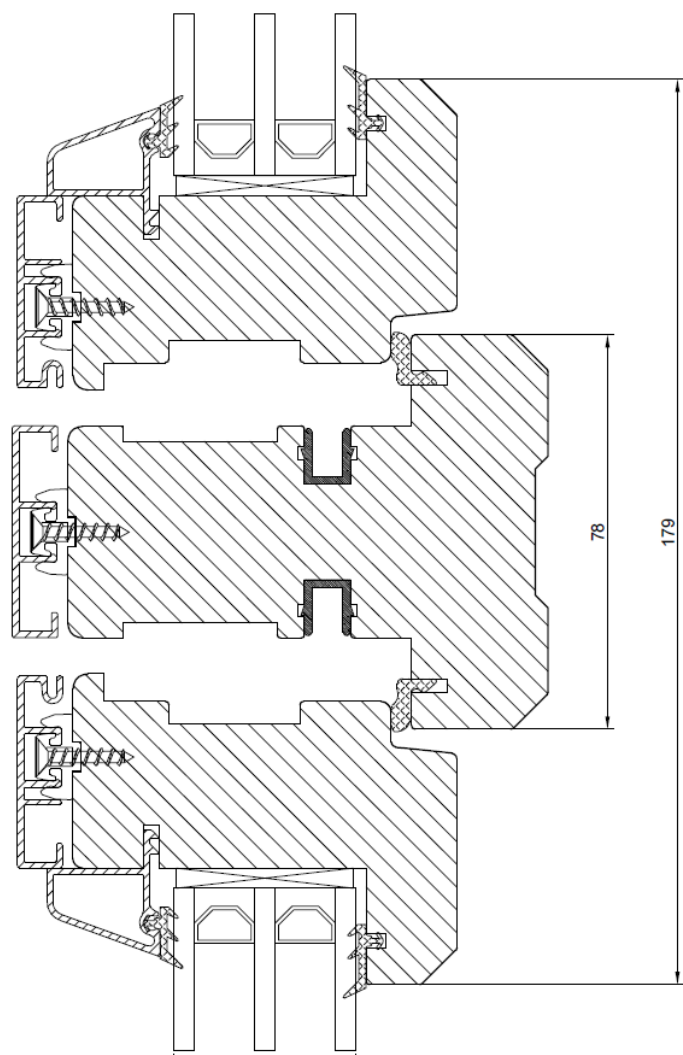

NORDISKA[®]

Fast fönster / Fast karm vindu / Fixed window

Karmstycke
Ramme stykke
Frame side

Bottenstycke
Bunnstykke
Bottom

Vridfönster / Toppsving vindu / Top swing window

Karmstycke
Ramme stykke
Frame side

Bottenstycke
Bunnstykke
Bottom

Horisontell genomskärning av två vridfönster placerade ovanpå varandra

Horisontalt tvärsnitt av to svingvinduer plassert oppå hverandre

Horizontal cross-section of two top swing windows placed on top of each other