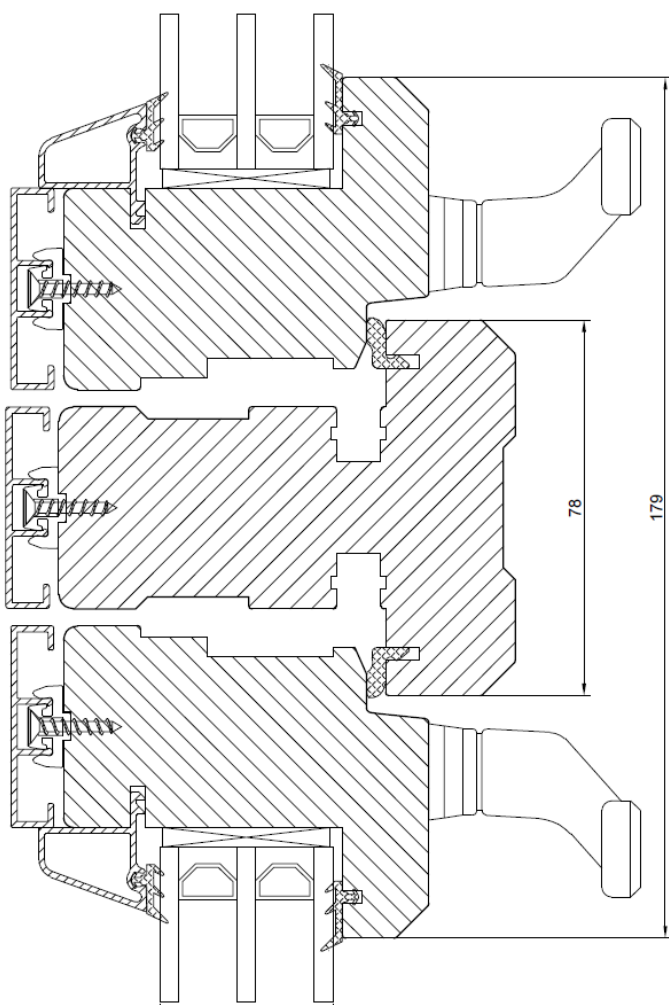

Sidestykke med handtag
 Sidestykke med håndtak
 Side with handle

Sidestykke med gångjärn
 Sidestykke med hengsler
 Side with hinges

Bottenstycke
 Bunnstykke
 Bottom

Horisontell genomskärning av två vridfönster placerade ovanpå varandra

Horisontalt tvärsnitt av to svingvinduer plassert oppå hverandre

Horizontal cross-section of two top swing windows placed on top of each other

Vertikal genomskärning av ett 2-luft vridfönster.

Vertikalt tvärsnitt av et 2-lufts toppsving vindu.