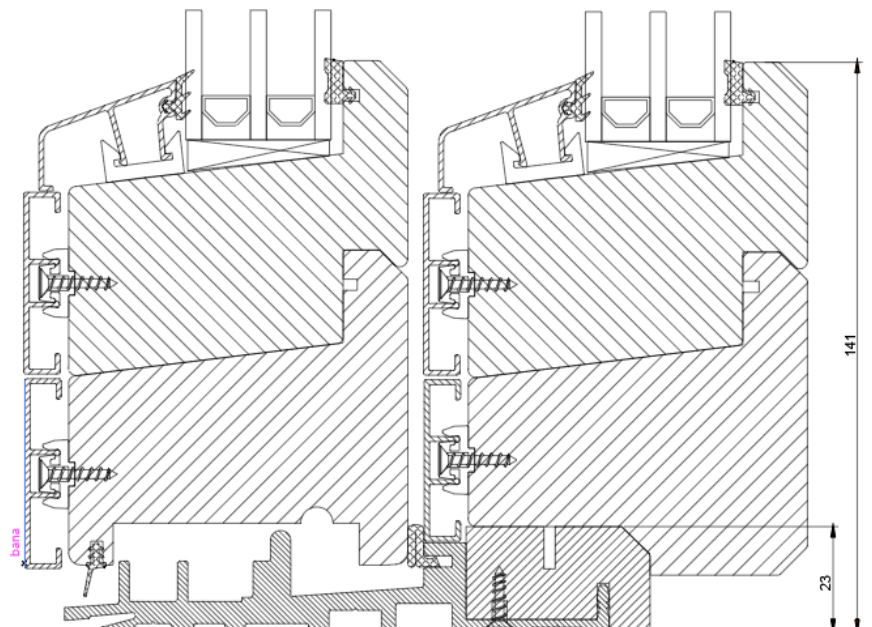

Skjutdörr / Skyvedør / Sliding door

Sidostycke öppnings sida
Sidestykkets öppnings side
Opening side

Sidostycke - fasta sidan
Sidestykke - fast side
Fixed side

Bottenstycke låg tröskel 25mm

Bunnstykke lav terskel 25mm

Bottom low threshold 25mm