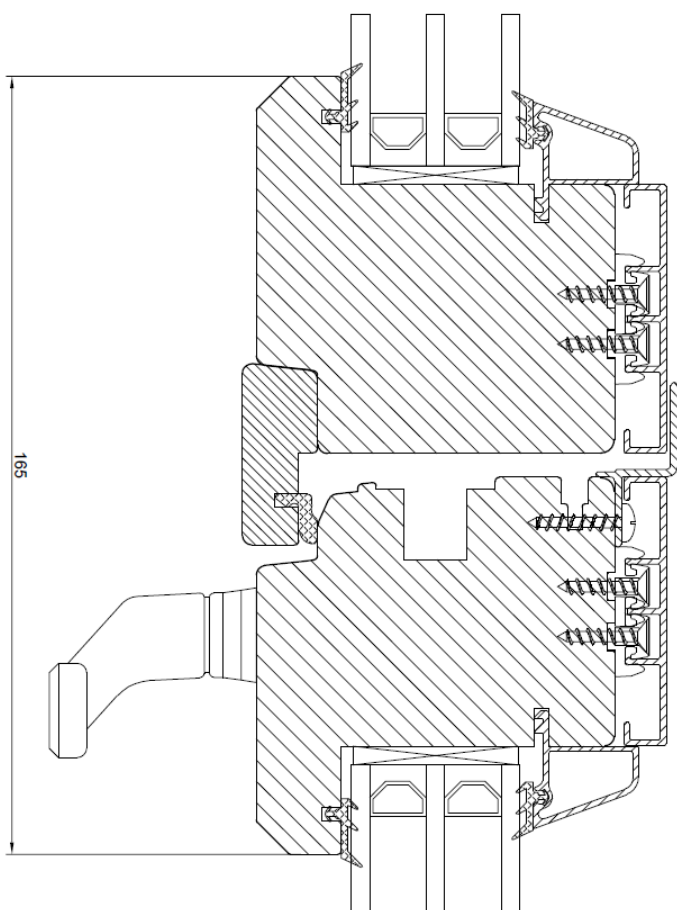

Bottenstycke med låg tröskel och panel
Bunnstykke med lav terskel og panel
Bottom with low threshold and paneling

Pardörr - mötet mellan dörrbladen
Dobbeldør - møtet mellom dørbbladene
Double doors - door leafs meeting