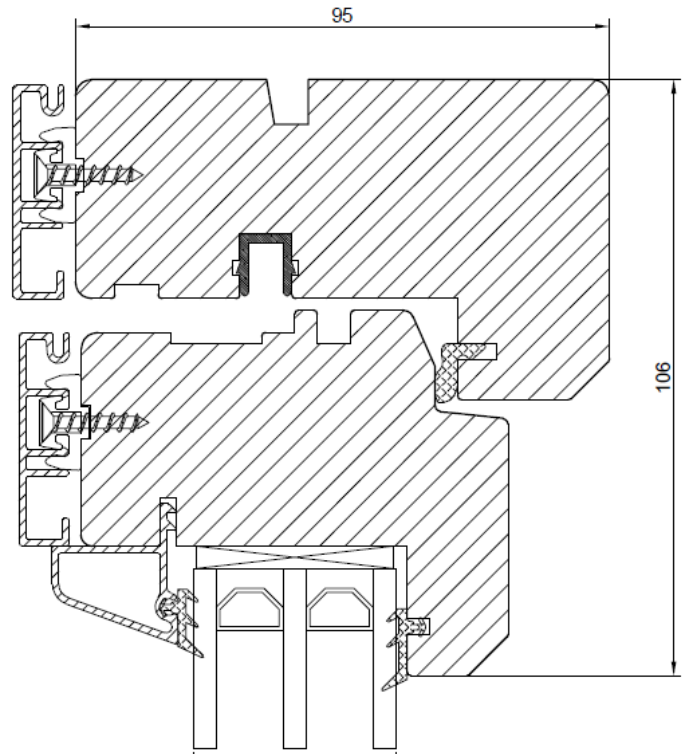

Vertical cross-section of paired top swing window.

Utåtgående fönsterdörr / Balkongdør åpning utover/ Balcony door outward opening

Ovanstycke
Overstykke
Top

Sidestykke med handtag
Sidestykke med håndtak
Side with handle

Side-swing fönster / Sidesving vindu / Side swing window

Ovanstycke
Overstykke
Top

Sidostykke med handtag
Sidestykke med håndtak
Side with handle

Bottenstycke
Bunnstykke
Bottom

Horisontell genomskärning av två fönster placerade ovanpå varandra