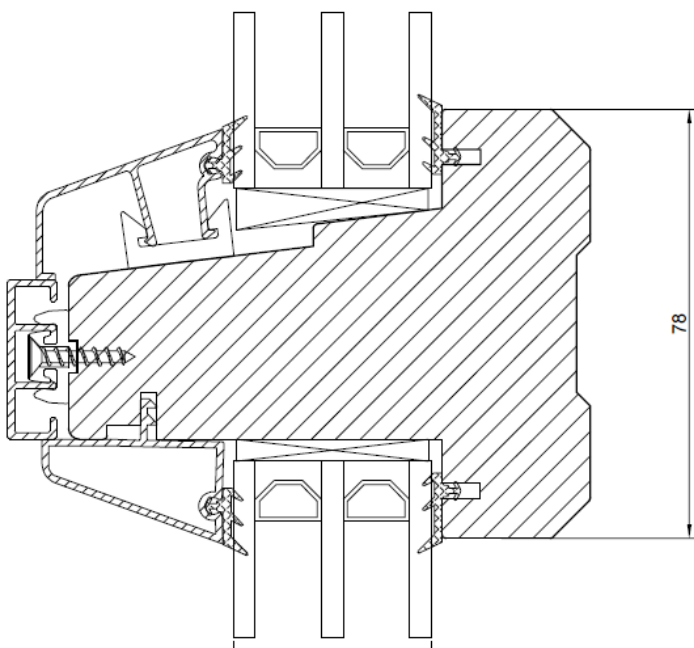

Bottenstycke med standard
tröskel och panel
Bunnstykke med standard ter-
skel og panel
Bottom with standard thresh-
hold and paneling

Vertikal mittpost glas/panel

Vertikal midtstolpe glass/panel

Vertical mullion glass/panel

Horisontell mittpost glas/glas

Horizontal midtstolpe glass/glass

Horizontal mullion glass/glass

Skjutdörr / Skyvedør / Sliding door

Sidostykke öppningssida
 Sidestykkets öppningsside
 Opening side

Sidostykke - fasta sidan
 Sidestykke - fast side
 Fixed side

Bottenstycke låg tröskel 25mm
 Bunnstykke lav terskel 25mm
 Bottom low threshold 25mm

Ovanstycke
Overstykke
Top

Mittpost / Midtstolpe / Mullion

Vertikal mittpost

Vertikal midtstolpe

Vertical mullion

Horisontell mittpost

Horizontal midtstolpe

Horizontal mullion