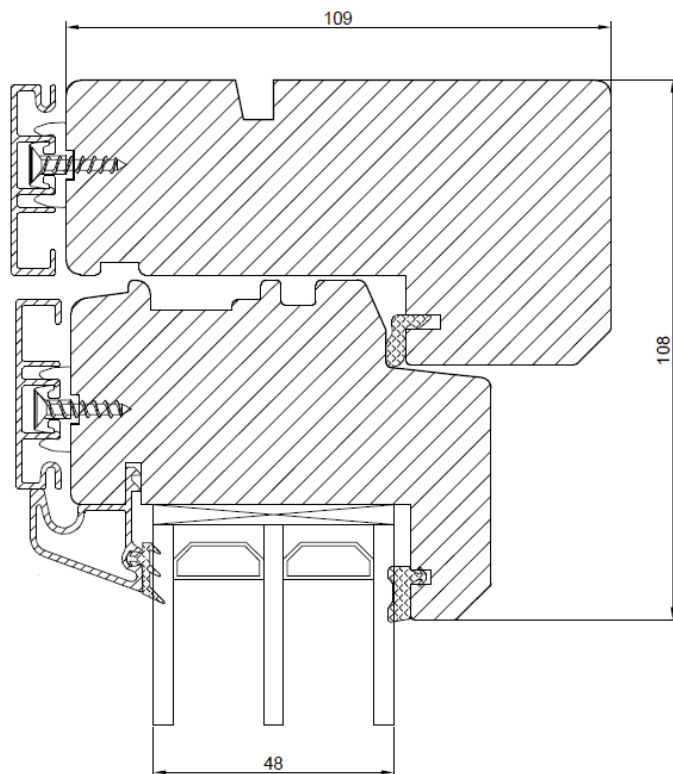

NORDISKA®

Fast fönster / Fast karm vindu / Fixed window

Karmstycke
Ramme stykke
Frame side

Bottenstycke
Bunnstykke
Bottom

Vridfönster / Toppsving vindu / Top swing window

Karmstycke
Ramme stykke
Frame side

Bottenstycke
Bunnstykke
Bottom

Horisontell genomskärning av två vridfönster placerade ovanpå varandra

Horisontalt tvärsnitt av to svingvinduer plassert oppå hverandre

Horizontal cross-section of two top swing windows placed on top of each other