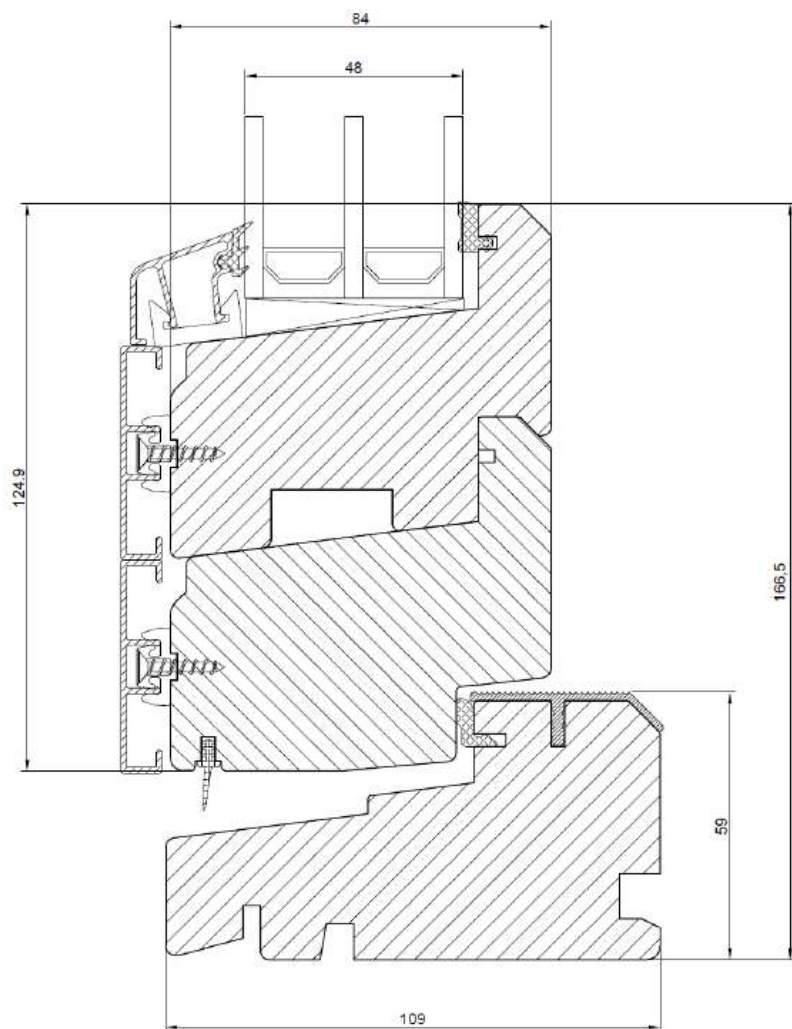

Bottenstycke
Bunnstykke
Bottom

Horisontell genomskärning av två vridfönster placerade ovanpå varandra

Horisontalt tvärsnitt av to svingvinduer plassert oppå hverandre

Horizontal cross-section of two top swing windows placed on top of each other

Bottenstycke med låg tröskel

Bunnstykke med lav terskel

Bottom with low threshold

Bottenstycke med låg tröskel
och panel

Bunnstykke med lav terskel og
panel

Bottom with low threshold and
paneling

Bottenstycke med standard tröskel
Bunnstykke med standard terskel
Bottom with standard threshold

Bottenstycke med standard
tröskel och panel
Bunnstykke med standard ter-
skel og panel
Bottom with standard thresh-
hold and paneling

Vertikal mittpost glas/panel

Vertikal midtstolpe glass/panel

Vertical mullion glass/panel