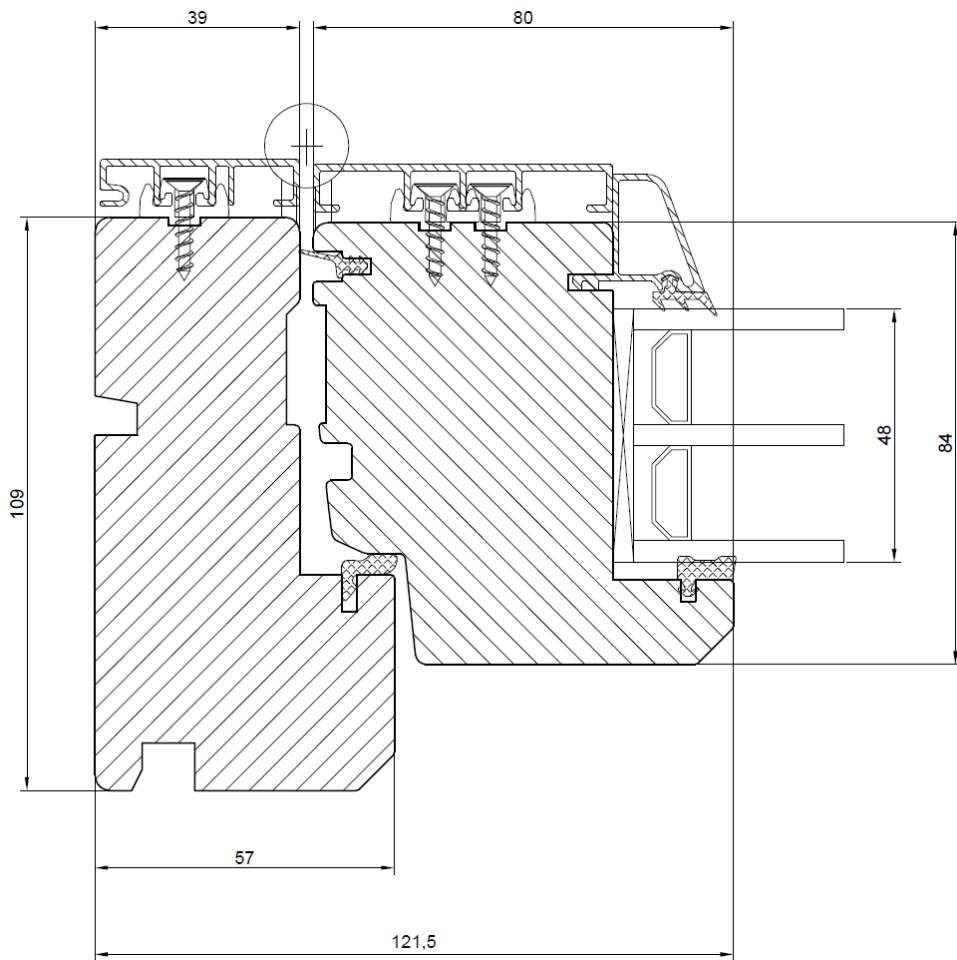

Sidostycke med gångjärn
Sidestykke med hengsler
Side with hinges

Pardörr - mötet mellan dörrbladen
Dobbeldør - møtet mellom dørbladene
Double doors - door leafs meeting