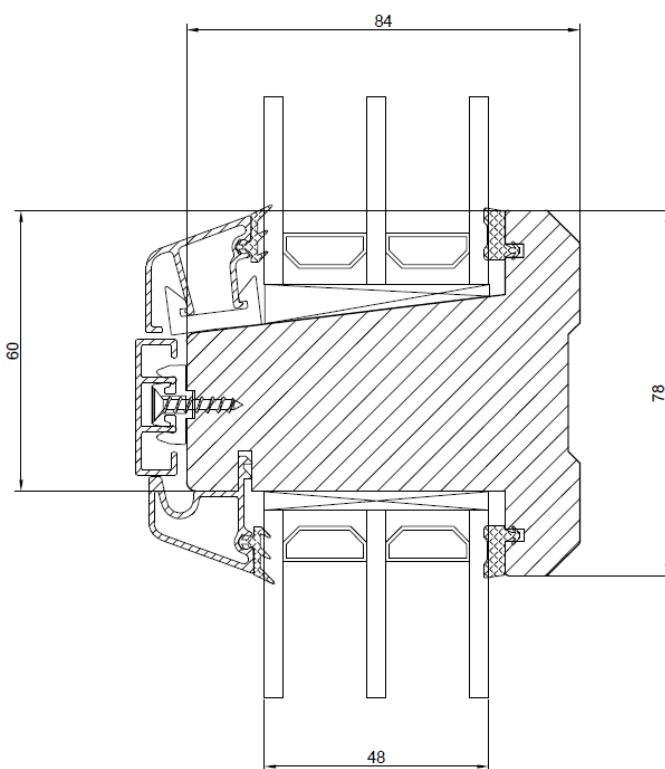

Bottenstycke med standard
tröskel och panel
Bunnstykke med standard ter-
skel og panel
Bottom with standard thresh-
hold and paneling

Vertikal mittpost glas/panel

Vertikal midtstolpe glass/panel

Vertical mullion glass/panel