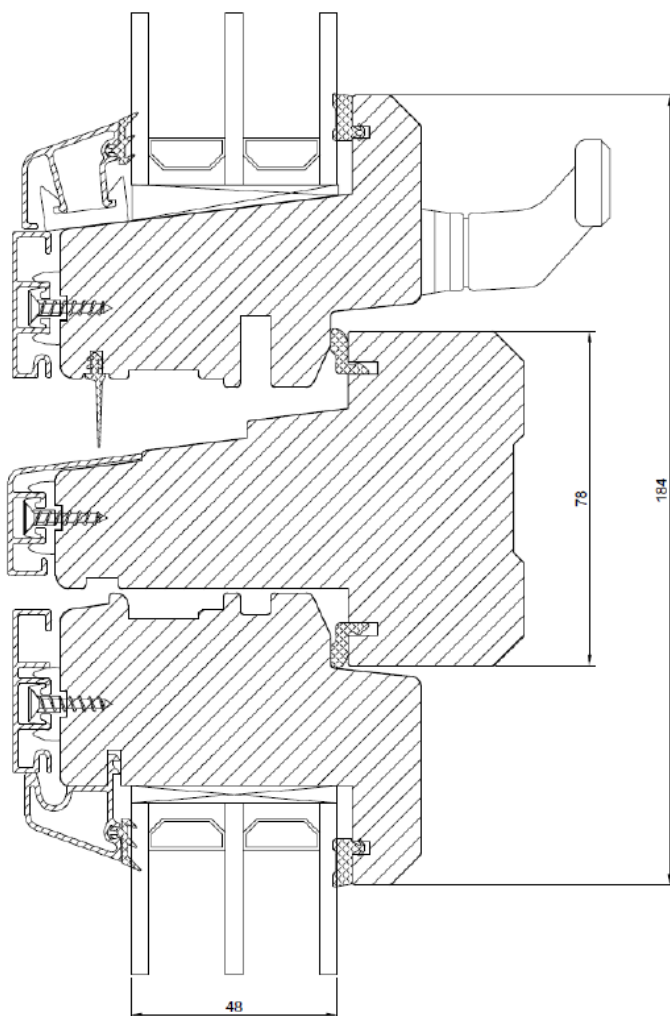

NORDISKA®

Fast fönster / Fast karm vindu / Fixed window

Karmstycke
Ramme stykke
Frame side

Bottenstycke
Bunnstykke
Bottom

Vridfönster / Toppsving vindu / Top swing window

Karmstycke
Ramme stykke
Frame side

Bottenstycke
Bunnstykke
Bottom

Horisontell genomskärning av två vridfönster placerade ovanpå varandra

Horisontalt tvärsnitt av to svingvinduer plassert oppå hverandre

Horizontal cross-section of two top swing windows placed on top of each other