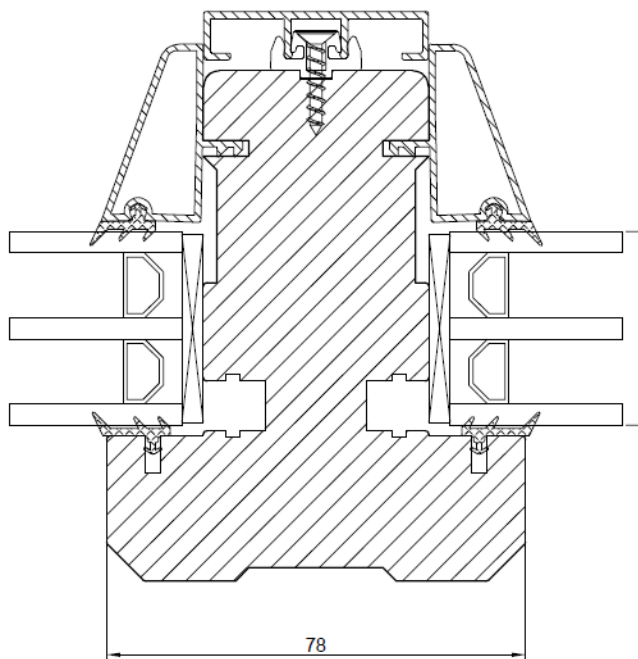

Bottenstycke med standard
tröskel och panel
Bunnstykke med standard ter-
skel og panel
Bottom with standard thresh-
hold and paneling

Vertikal mittpost glas/panel

Vertikal midtstolpe glass/panel

Vertical mullion glass/panel

Horisontell mittpost glas/glas

Horizontal midtstolpe glass/glass

Horizontal mullion glass/glass

Skjutdörr / Skyvedør / Sliding door

Sidostykke öppningssida
 Sidestykkets öppningsside
 Opening side

Sidostykke - fasta sidan
 Sidestykke - fast side
 Fixed side

Bottenstycke låg tröskel 25mm
 Bunnstykke lav terskel 25mm
 Bottom low threshold 25mm

Ovanstycke
Overstykke
Top

Mittpost / Midtstolpe / Mullion

Vertikal mittpost

Vertikal midtstolpe

Vertical mullion

Horisontell mittpost