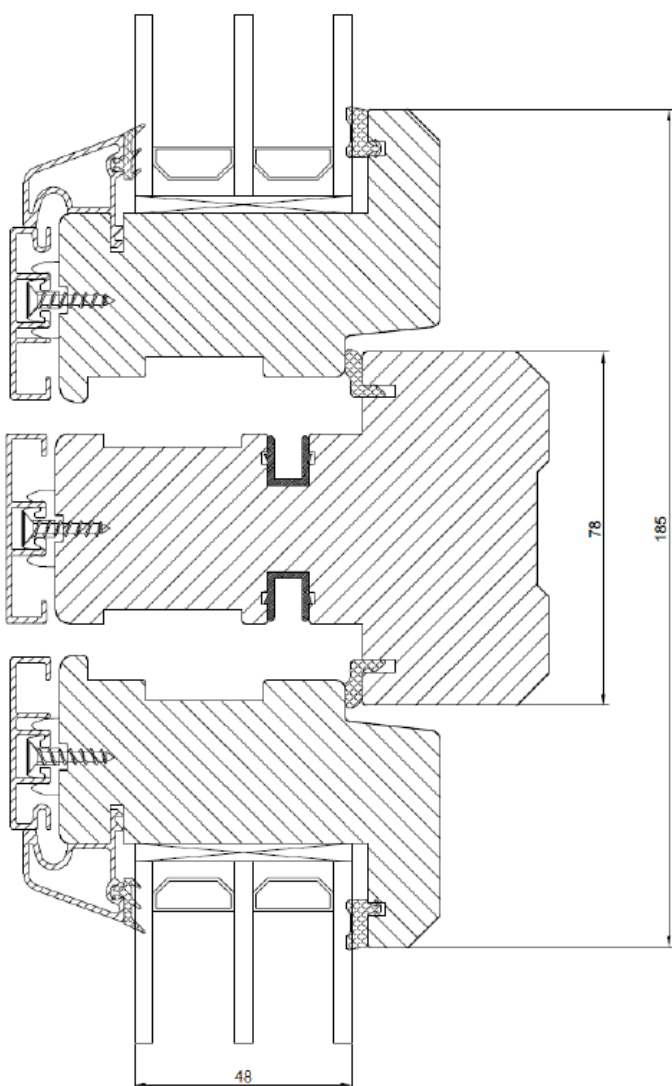

NORDISKA®

Fast fönster / Fast karm vindu / Fixed window

Karmstycke
Ramme stykke
Frame side

Bottenstycke
Bunnstykke
Bottom

Vridfönster / Toppsving vindu / Top swing window

Karmstycke
Ramme stykke
Frame side

Bottenstycke
Bunnstykke
Bottom

Horisontell genomskärning av två vridfönster placerade ovanpå varandra

Horisontalt tvärsnitt av to svingvinduer plassert oppå hverandre

Horizontal cross-section of two top swing windows placed on top of each other