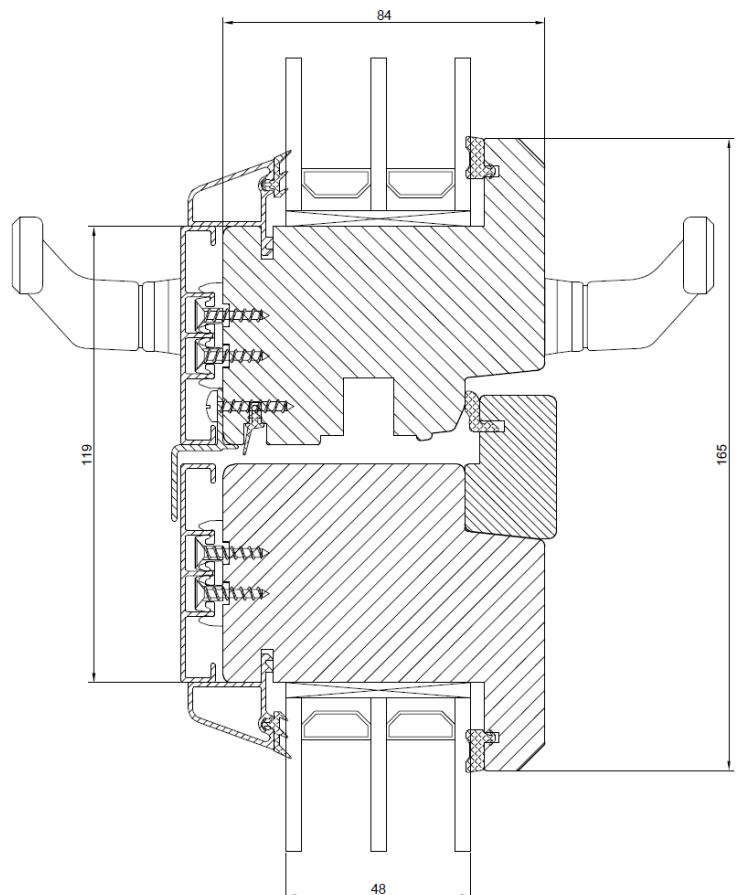

Ovanstycke
 Overstykke
 Top

Sidostycke med handtag
 Sidestykke med håndtak
 Side with handle

Sidostycke med gångjärn
 Sidestykke med hengsler
 Side with hinges

Pardörr - mötet mellan dörrbladen
 Dobbeldør - møtet mellom dørbladene
 Double doors - door leafs meeting

Bottenstycke med låg tröskel

Bunnstykke med lav terskel

Bottom with low threshold

Bottenstycke med låg tröskel
och panel

Bunnstykke med lav terskel og
panel

Bottom with low threshold and
paneling

Bottenstycke med standard tröskel
Bunnstykke med standard terskel
Bottom with standard threshold

Bottenstycke med standard
tröskel och panel
Bunnstykke med standard ter-
skel og panel
Bottom with standard thresh-
hold and paneling

Vertikal mittpost glas/panel

Vertikal midtstolpe glass/panel

Vertical mullion glass/panel