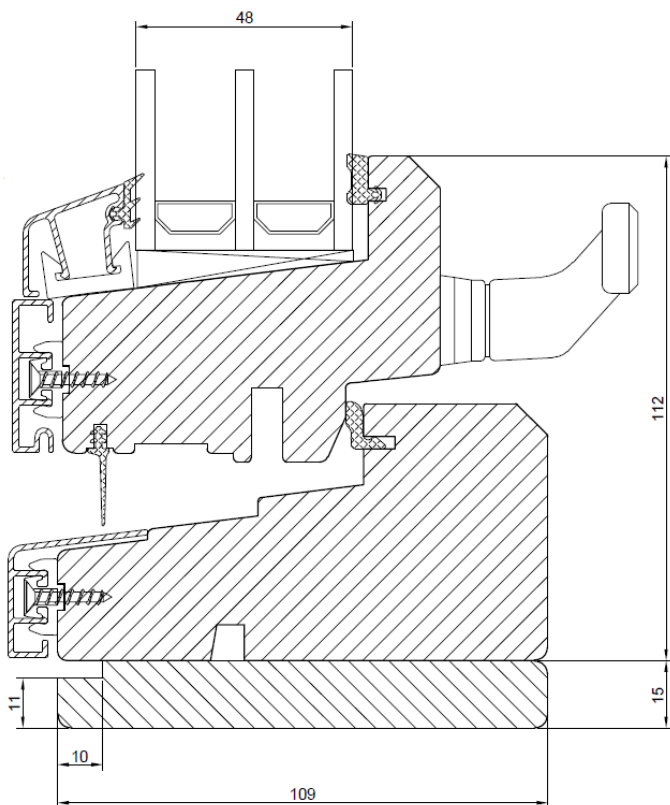

NORDISKA®

Fast fönster / Fast karm vindu / Fixed window

Karmstycke
Ramme stykke
Frame side

Bottenstycke
Bunnstykke
Bottom

Vridfönster / Toppsving vindu / Top swing window

Karmstycke
Ramme stykke
Frame side

Bottenstycke
Bunnstykke
Bottom

Horisontell genomskärning av två vridfönster placerade ovanpå varandra

Horisontalt tvärsnitt av to svingvinduer plassert oppå hverandre

Horizontal cross-section of two top swing windows placed on top of each other