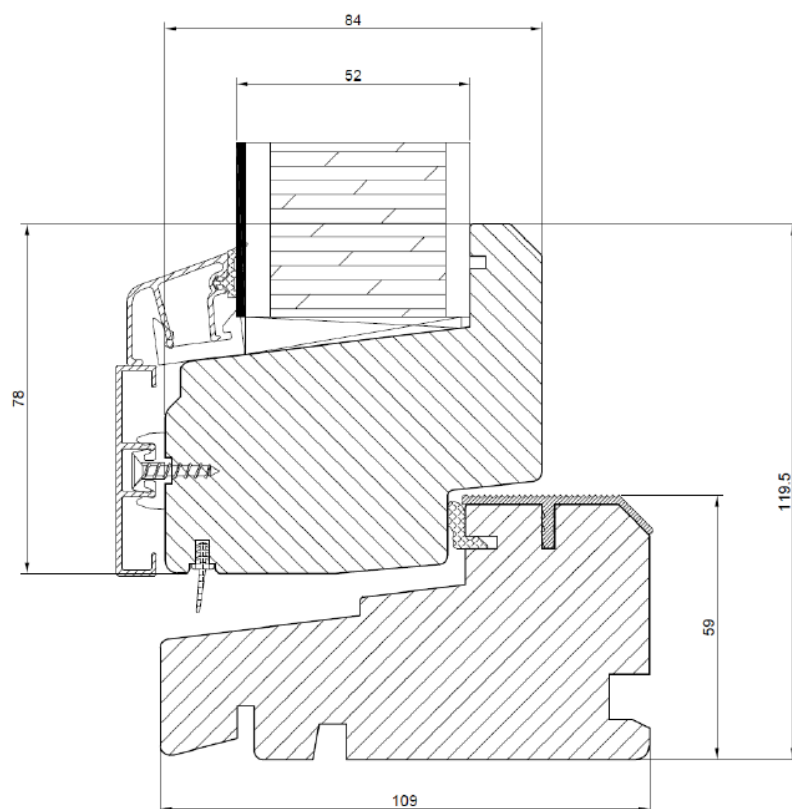

Bottenstycke med låg tröskel

Bunnstykke med lav terskel

Bottom with low threshold

Bottenstycke med låg tröskel
och panel

Bunnstykke med lav terskel og
panel

Bottom with low threshold and
paneling

Bottenstycke med standard tröskel
Bunnstykke med standard terskel
Bottom with standard threshold

Bottenstycke med standard
tröskel och panel
Bunnstykke med standard ter-
skel og panel
Bottom with standard thresh-
hold and paneling

Vertikal mittpost glas/panel

Vertikal midtstolpe glass/panel

Vertical mullion glass/panel