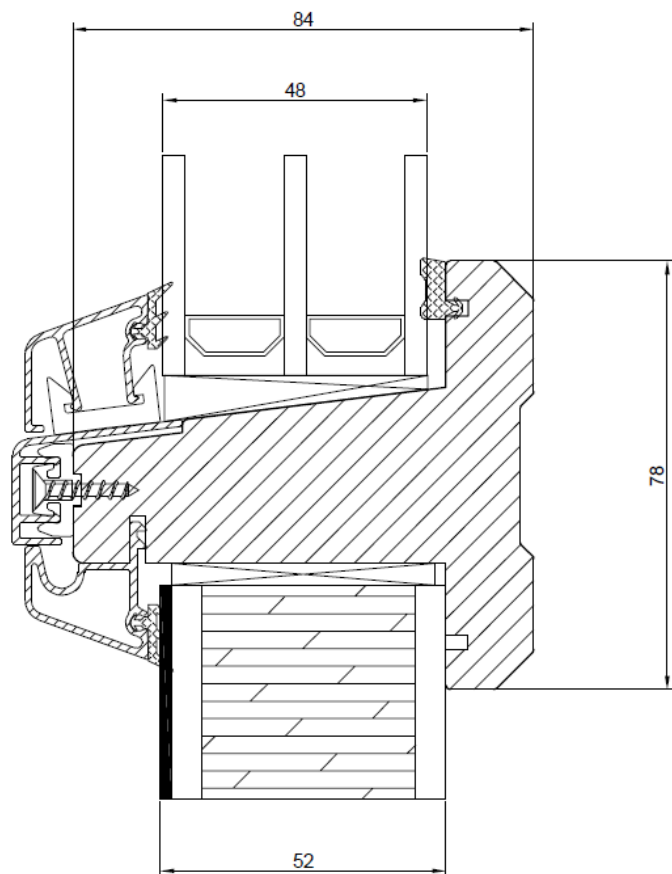

Bottenstycke med låg tröskel

Bunnstykke med lav terskel

Bottom with low threshold

Bottenstycke med låg tröskel
och panel

Bunnstykke med lav terskel og
panel

Bottom with low threshold and
paneling

Bottenstycke med standard tröskel
Bunnstykke med standard terskel
Bottom with standard threshold

Bottenstycke med standard
tröskel och panel
Bunnstykke med standard ter-
skel og panel
Bottom with standard thresh-
hold and paneling

Vertikal mittpost glas/panel

Vertikal midtstolpe glass/panel

Vertical mullion glass/panel