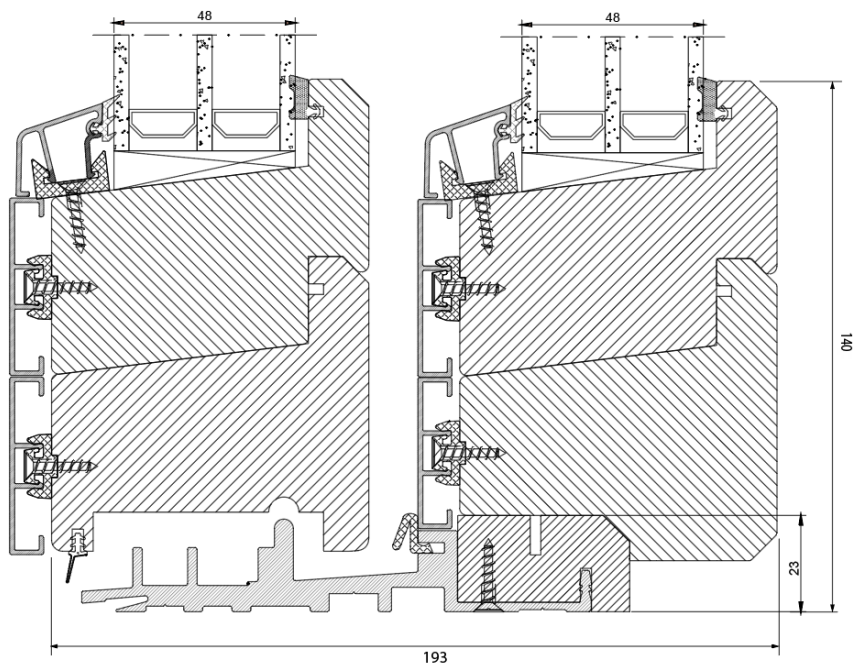

Bottenstycke med standard
tröskel och panel
Bunnstykke med standard ter-
skel og panel
Bottom with standard thresh-
hold and paneling

Vertikal mittpost glas/panel

Vertikal midtstolpe glass/panel

Vertical mullion glass/panel

Horisontell mittpost glas/glas

Horizontal midtstolpe glass/glass

Horizontal mullion glass/glass

Skjutdörr / Skyvedør / Sliding door

Sidostykke öppningssida
 Sidestykkets öppningsside
 Opening side

Sidostykke - fasta sidan
 Sidestykke - fast side
 Fixed side

Bottenstycke låg tröskel 25mm
 Bunnstykke lav terskel 25mm
 Bottom low threshold 25mm

Ovanstycke
Overstykke
Top

Mittpost / Midtstolpe / Mullion

Vertikal mittpost

Vertikal midtstolpe

Vertical mullion

Horisontell mittpost