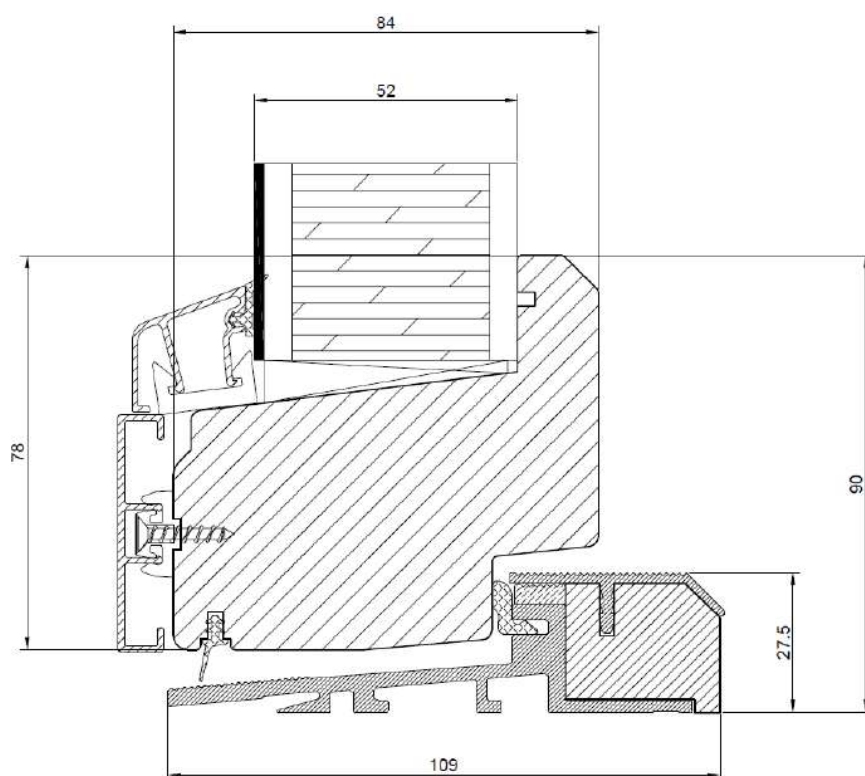

Bottenstycke med låg tröskel

Bunnstykke med lav terskel

Bottom with low threshold

Bottenstycke med låg tröskel
och panel

Bunnstykke med lav terskel og
panel

Bottom with low threshold and
paneling

Bottenstycke med standard tröskel
Bunnstykke med standard terskel
Bottom with standard threshold

Bottenstycke med standard
tröskel och panel
Bunnstykke med standard ter-
skel og panel
Bottom with standard thresh-
hold and paneling

Vertikal mittpost glas/panel

Vertikal midtstolpe glass/panel

Vertical mullion glass/panel