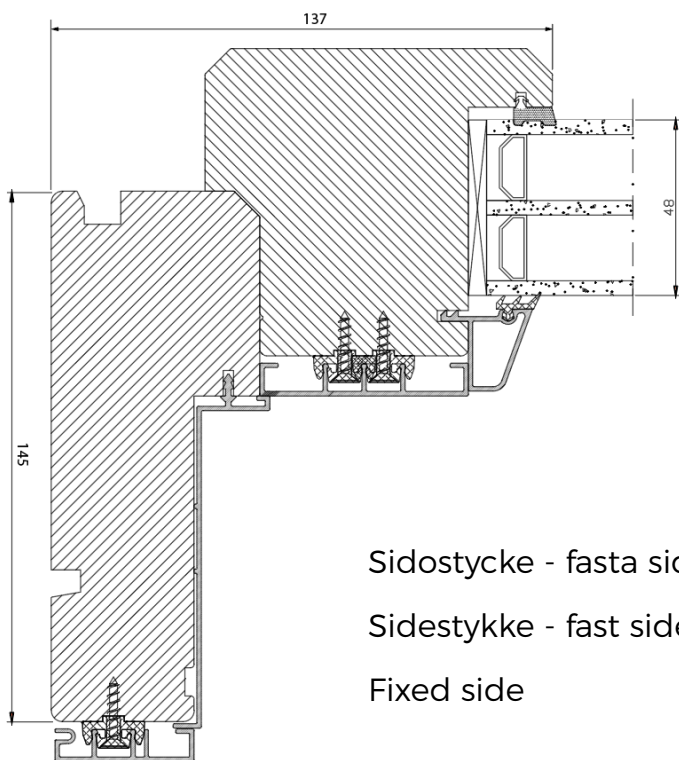

Bottenstycke med standard
tröskel och panel
Bunnstykke med standard ter-
skel og panel
Bottom with standard thresh-
hold and paneling

Vertikal mittpost glas/panel

Vertikal midtstolpe glass/panel

Vertical mullion glass/panel

Horisontell mittpost glas/glas

Horizontal midtstolpe glass/glass

Horizontal mullion glass/glass

Skjutdörr / Skyvedør / Sliding door

Sidostykke öppningssida
 Sidestykkets öppningsside
 Opening side

Sidostykke - fasta sidan
 Sidestykke - fast side
 Fixed side