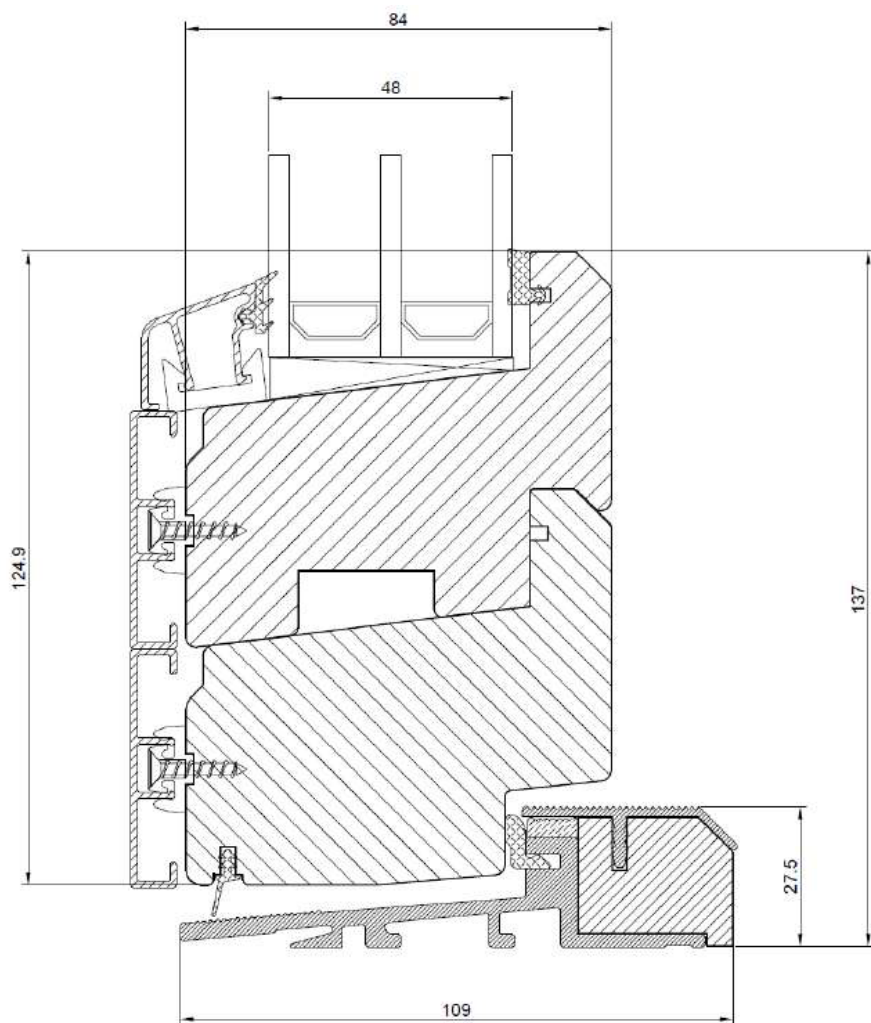

Bottenstycke
Bunnstykke
Bottom

Horisontell genomskärning av två vridfönster placerade ovanpå varandra

Horisontalt tvärsnitt av to svingvinduer plassert oppå hverandre

Horizontal cross-section of two top swing windows placed on top of each other

Ovanstycke
 Overstykke
 Top

Sidostycke med handtag
 Sidestykke med håndtak
 Side with handle

Sidostycke med gångjärn
 Sidestykke med hengsler
 Side with hinges

Pardörr - mötet mellan dörrbladen
 Dobbeldør - møtet mellom dørbladene
 Double doors - door leafs meeting

Bottenstycke med låg tröskel

Bunnstykke med lav terskel

Bottom with low threshold

Bottenstycke med låg tröskel
och panel

Bunnstykke med lav terskel og
panel

Bottom with low threshold and
paneling

Bottenstycke med standard tröskel
Bunnstykke med standard terskel
Bottom with standard threshold

Bottenstycke med standard
tröskel och panel
Bunnstykke med standard ter-
skel og panel
Bottom with standard thresh-
hold and paneling

Vertikal mittpost glas/panel

Vertikal midtstolpe glass/panel

Vertical mullion glass/panel