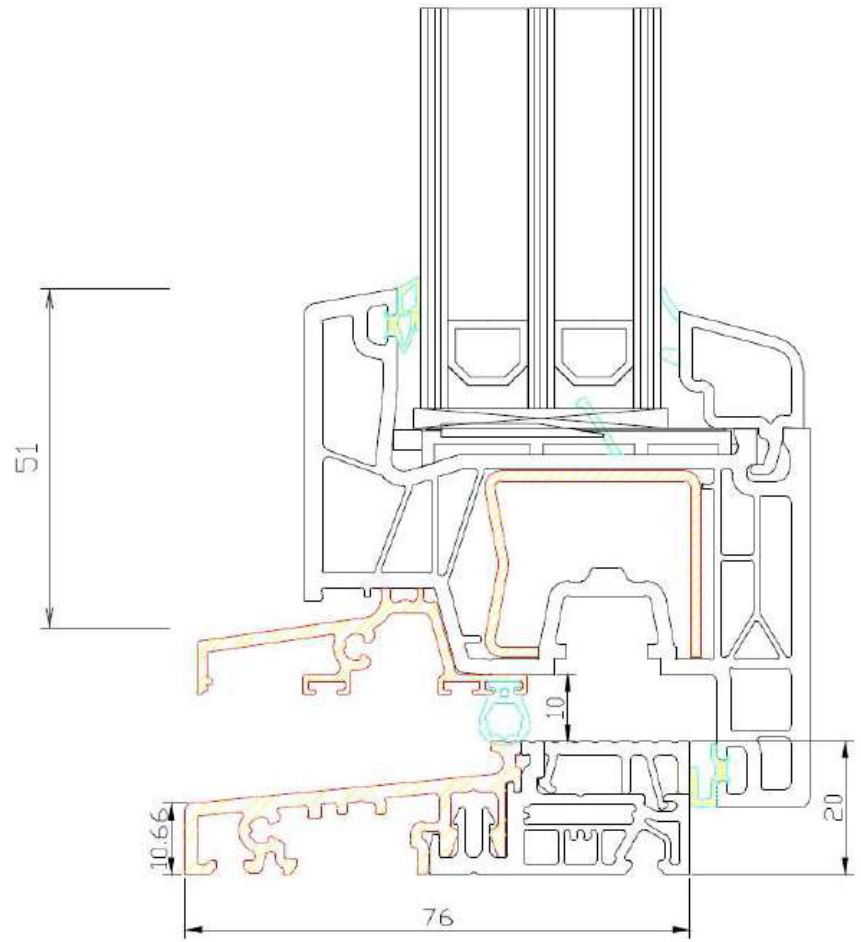

## Inåtgående (par)dörr / (Dobbel) dør åpning innover / Inward (double) door

Bottenstycke med låg tröskel  
Bunnstykke med lav terskel  
Bottom with low threshold

**Fast i fast i ner- och ovankant / Festes i fast i bunn og topp / Fixed in fixed at the bottom and topdoor**

## Mittpost / Midtstolpe / Mullion

Mittpost, 64mm  
Midtstolpe, 64mm  
Mullion, 64mm

Mittpost, 86mm  
Midtstolpe, 86mm  
Mullion, 86mm