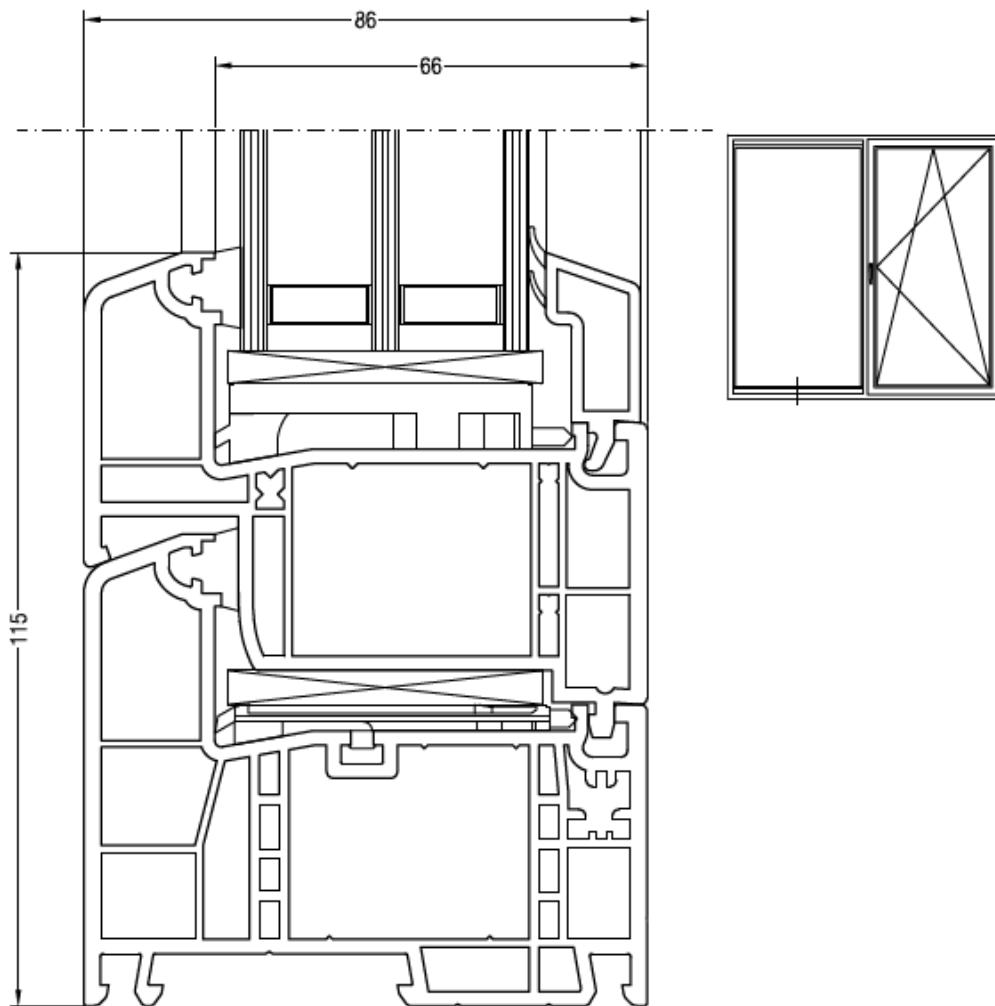

Fast i fast i ner- och ovankant / Festes i fast i bunn og topp / Fixed in fixed at the bottom and topdoor