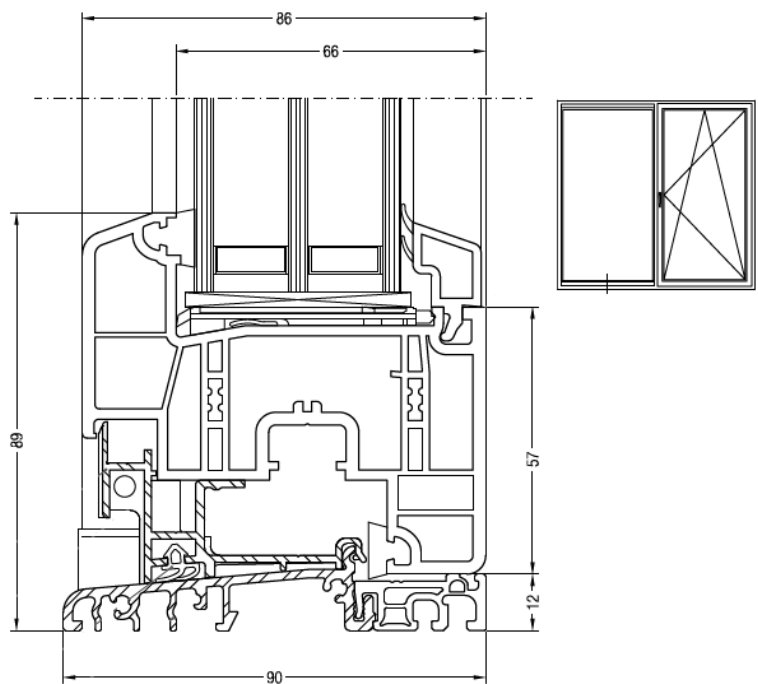

Inåtgående (par)dörr / (Dobbel) dør åpning innover / Inward (double) door

Bottenstycke med låg tröskel
Bunnstykke med lav terskel
Bottom with low threshold