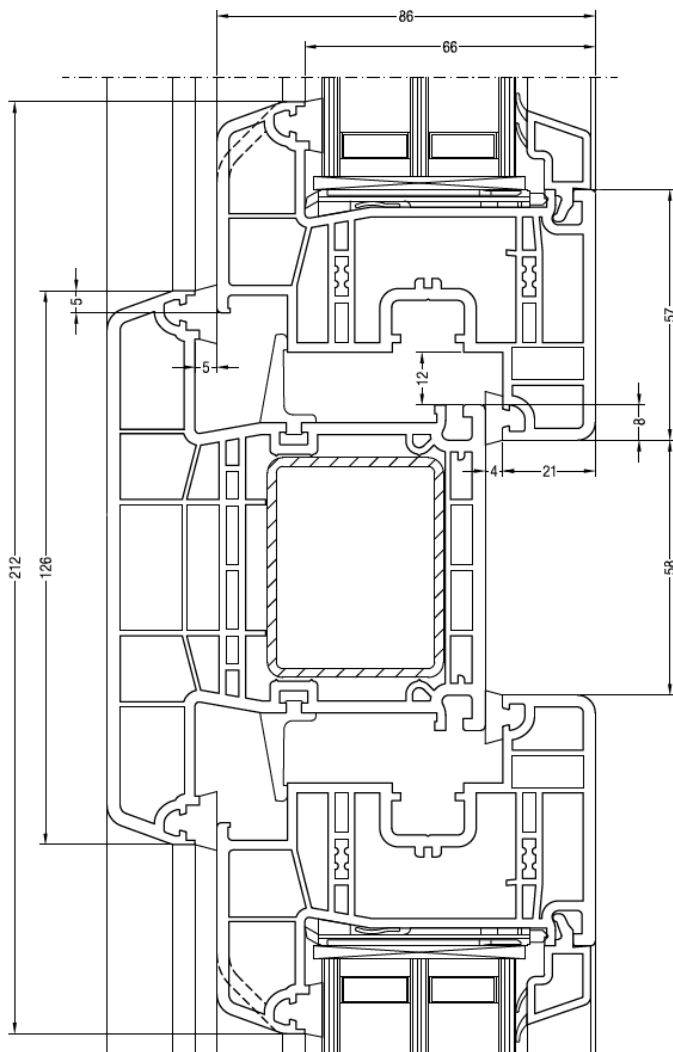

Möte mellan fast och öppningsbart
fönster

Møte mellom fast og åpningsvindu

Meeting between fixed and ope-
ning window

Möte 2-luftsfönster

Møte mellom 2-luft vindu

Meeting pair window