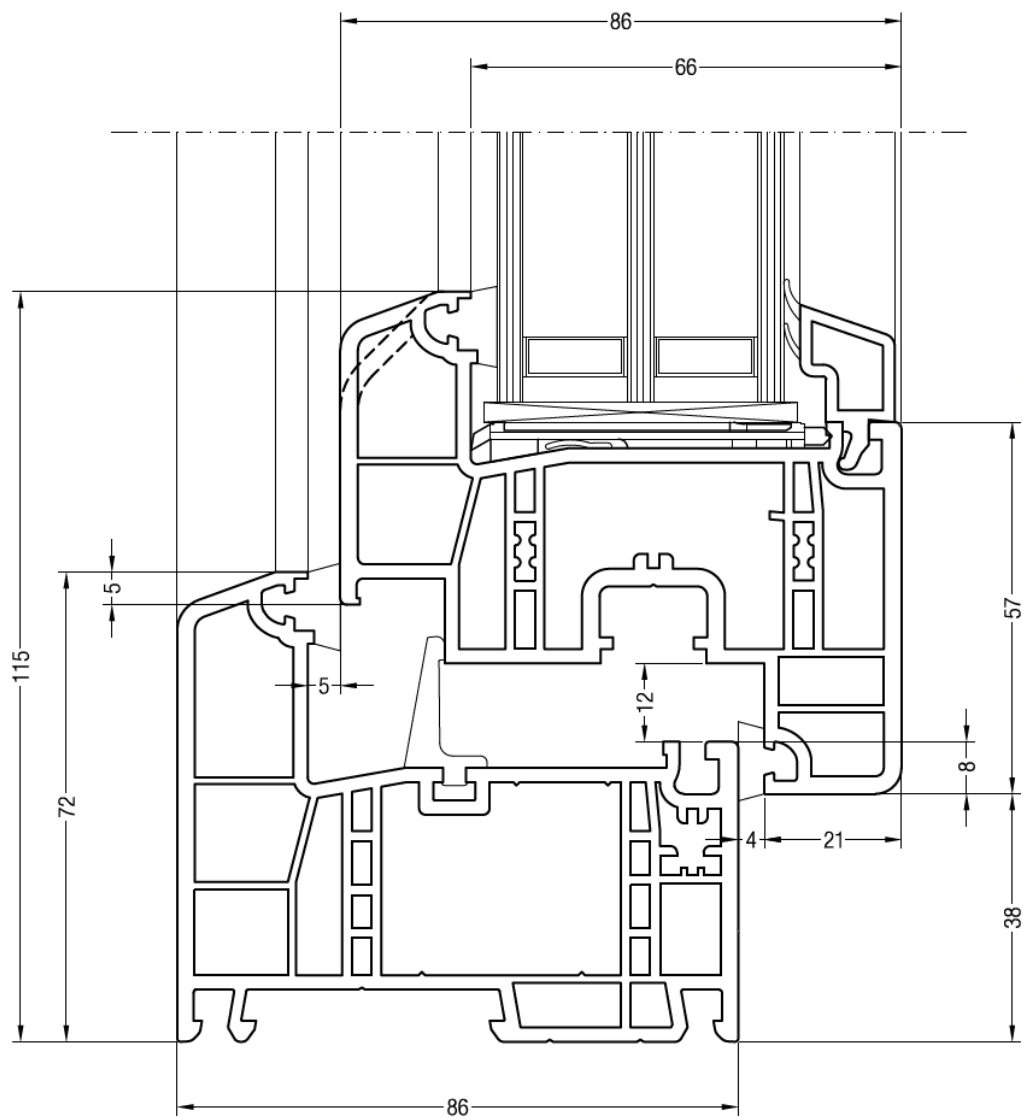

Dreh-kipp fönster / Vippevindu / Turn-tilt window