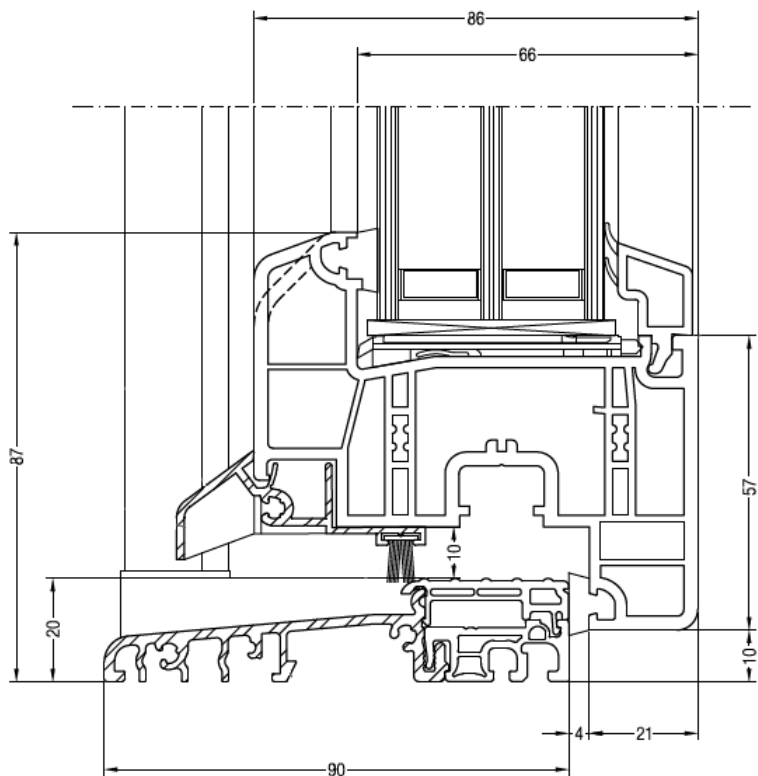

Inåtgående (par)dörr / (Dobbel) dør åpning innover / Inward (double) door

Bottenstycke med låg tröskel
Bunnstykke med lav terskel
Bottom with low threshold