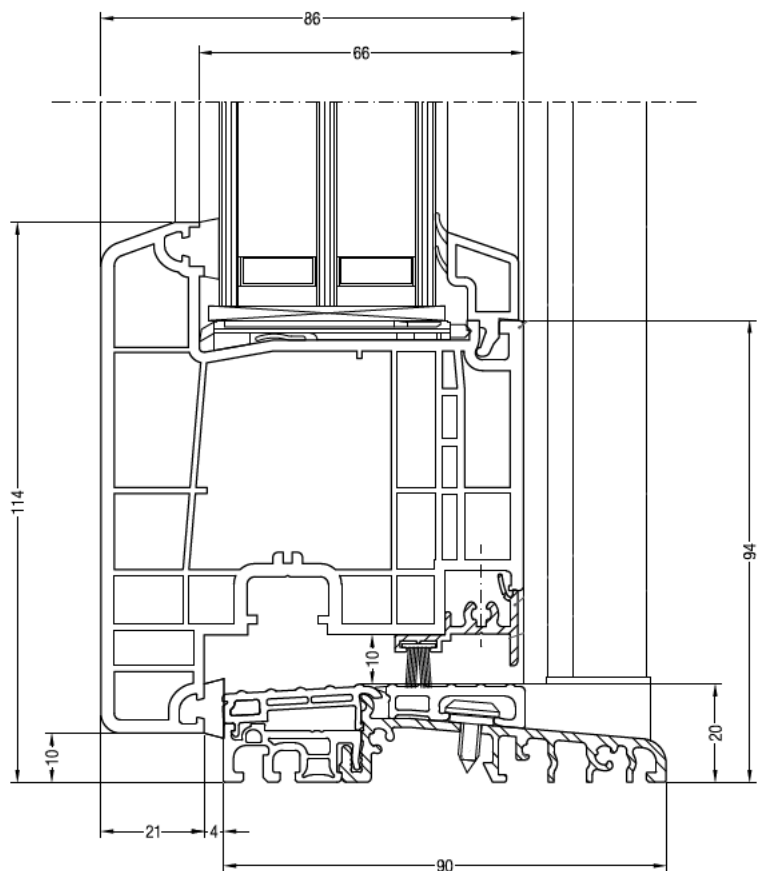

Utåtgående fönsterdörr / Balkongdør åpning utover/ Balcony door outward opening

Bottenstycke med låg tröskel
Bunnstykke med lav terskel
Bottom with low threshold