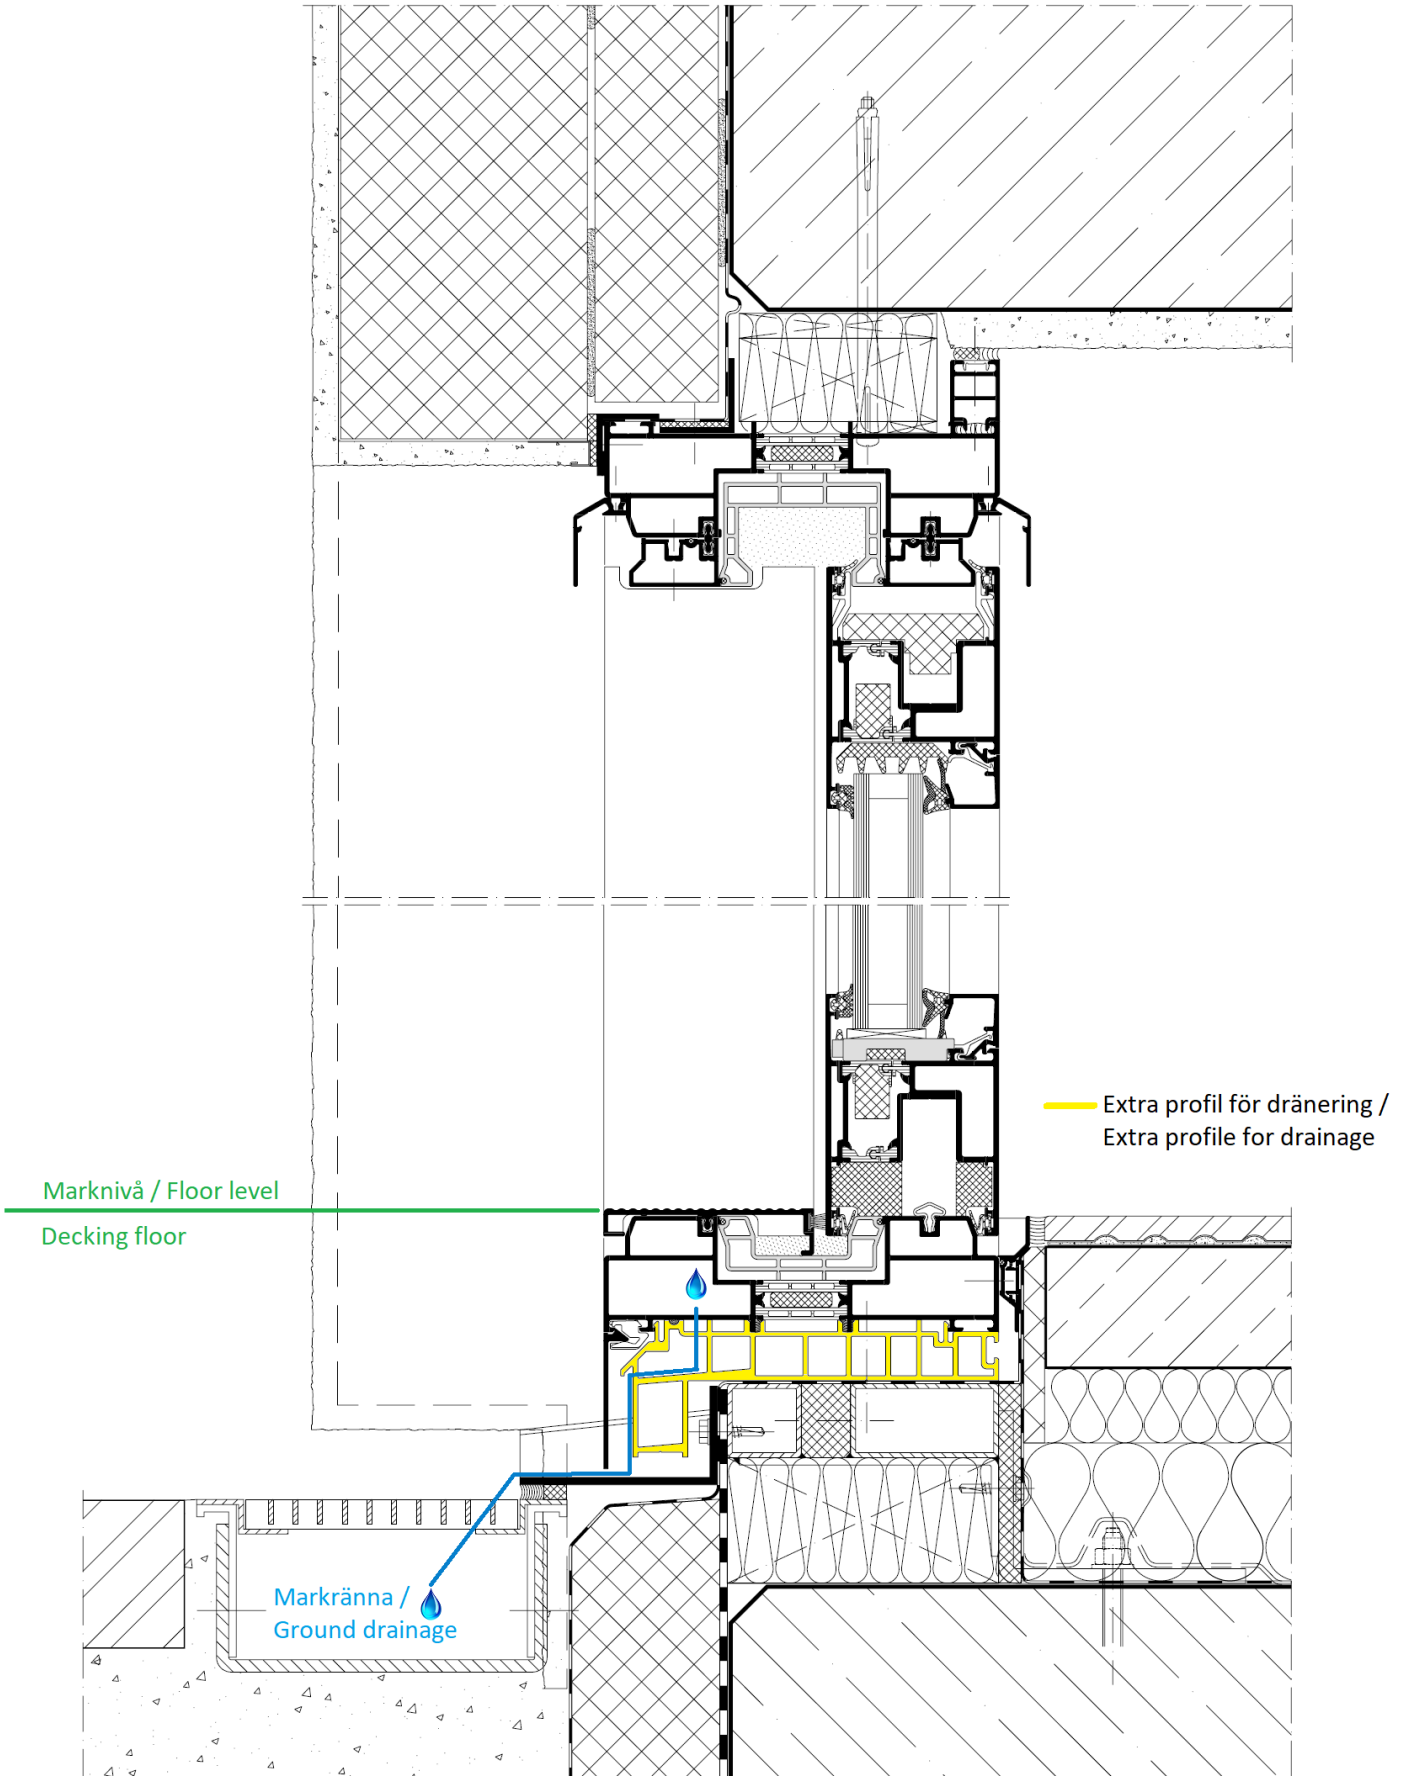

Nordiska Fönster

Produktblad Lyft-Glid skjutdörr Scüco ASS 70.HI design Edition

Teknisk specifikation

Leverantör: Nordiska Fönster

Profil: Scüco ASS 70.HI Design Edition

Karmdjup: 172,5mm

Profilhöjd: 147mm (bottenstycke 127mm)

Karmhöjd: 48mm

Tröskel: 50mm nedsänkbar tröskel (nolltröskel). Se profilöversikt nedan.

Mittpost: 47,5mm

Glas: 3-glas 44mm med varmkantlist.

Ug: 0,5

Personsäkerhetsglas: Ja, härdat invändigt & utvändigt.

U-värde hela konstruktion: 1,2 (2980x2080mm). Större lösningar ned till 0,8.

Maximal båghöjd: 3000mm

Maximal bågvikt: 400 kg

Maximal glastjocklek: 52mm

Nedsänkbar tröskel för "noll-tröskel"

Tröskel med 3 spår

Karmsidor

Mittpost (47,8mm)