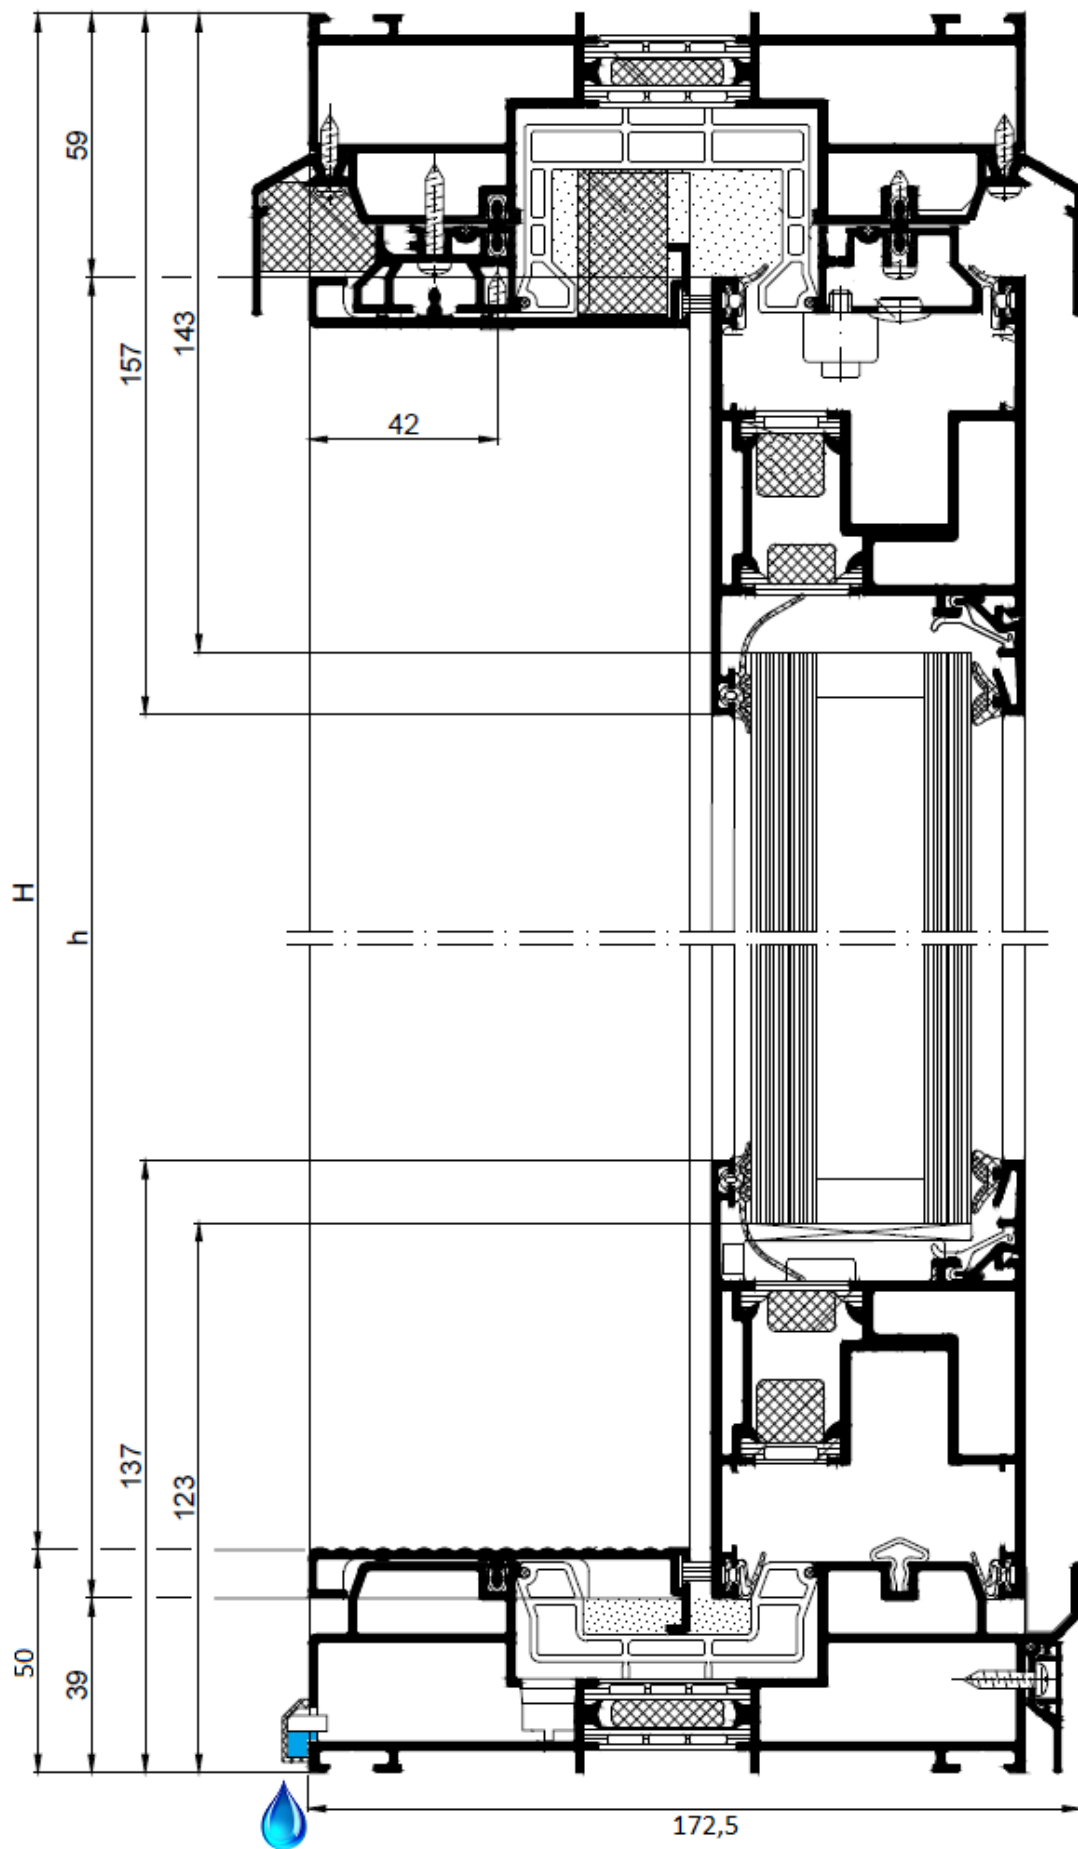

Nordiska Fönster

Produktblad Lyft-Glid skjutdörr Scüco ASS 70.HI design Edition

Teknisk specifikation

Leverantör: Nordiska Fönster

Profil: Scüco ASS 70.HI Design Edition

Karmdjup: 172,5mm

Profilhöjd: 147mm (bottenstycke 127mm)

Karmhöjd: 48mm

Tröskel: 50mm nedsänkbar tröskel (nolltröskel). Se profilöversikt nedan.

Mittpost: 47,5mm

Glas: 3-glas 44mm med varmkantlist.

Ug: 0,5

Personsäkerhetsglas: Ja, härdat invändigt & utvändigt.

U-värde hela konstruktion: 1,2 (2980x2080mm). Större lösningar ned till 0,8.

Maximal båghöjd: 3000mm

Maximal bågvikt: 400 kg

Maximal glastjocklek: 52mm

Nedsänkbar tröskel för "noll-tröskel"

Tröskel med 3 spår

Karmsidor

Mittpost (47,8mm)