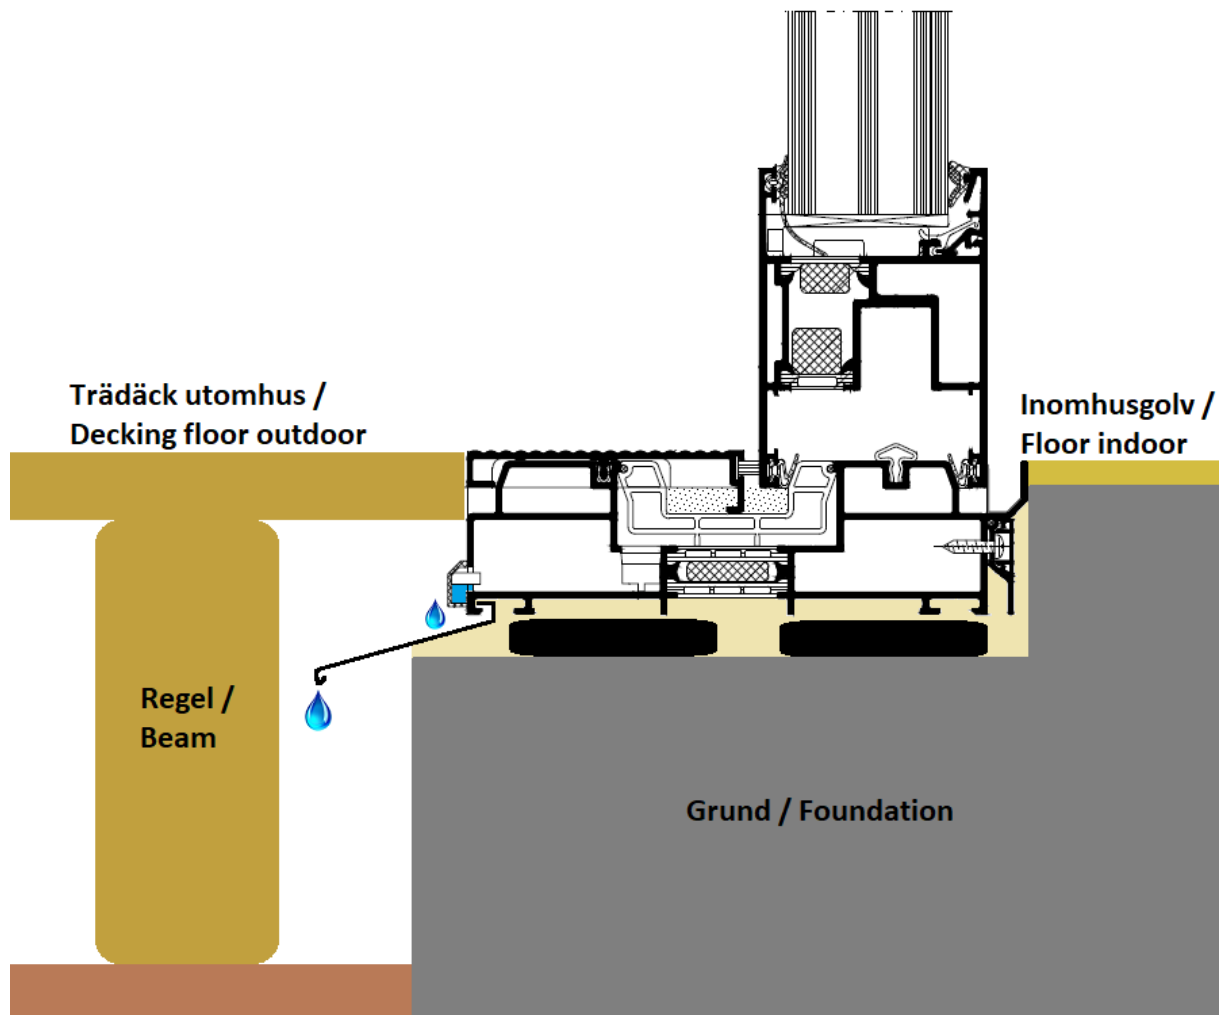

Karmhöjd: 48mm

Tröskel: 50mm nedsänkbar tröskel (nolltröskel). Se profilöversikt nedan.

Mittpost: 47,5mm

Glas: 3-glas 44mm med varmkantlist.

Ug: 0,5

Personsäkerhetsglas: Ja, härdat invändigt & utvändigt.

U-värde hela konstruktion: 1,2 (2980x2080mm). Större lösningar ned till 0,8.

Maximal båghöjd: 3000mm

Maximal bågvikt: 400 kg

Maximal glastjocklek: 52mm

Nedsänkbar tröskel för "noll-tröskel"

Tröskel med 3 spår

Karmsidor

Mittpost (47,8mm)