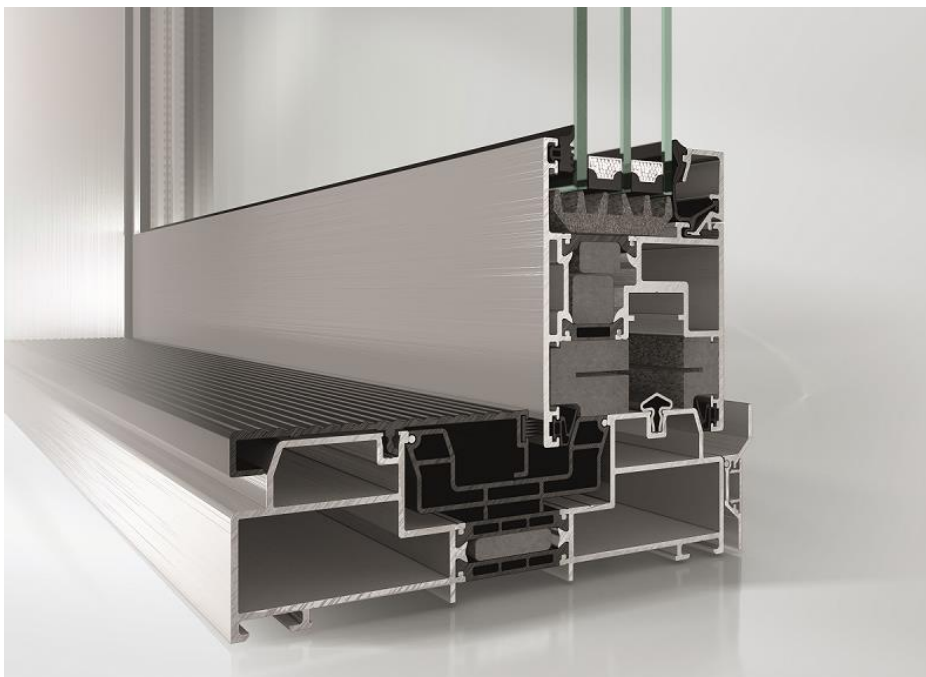

Nordiska Fönster

Produktblad Lyft-Glid skjutdörr Scüco ASS 70.HI design Edition

Teknisk specifikation

Leverantör: Nordiska Fönster

Profil: Scüco ASS 70.HI Design Edition

Karmdjup: 172,5mm

Profilhöjd: 147mm (bottenstycke 127mm)

Karmhöjd: 48mm

Tröskel: 50mm nedsänkbar tröskel (nolltröskel). Se profilöversikt nedan.

Mittpost: 47,5mm

Glas: 3-glas 44mm med varmkantlist.

Ug: 0,5

Personsäkerhetsglas: Ja, härdat invändigt & utvändigt.

U-värde hela konstruktion: 1,2 (2980x2080mm). Större lösningar ned till 0,8.

Maximal båghöjd: 3000mm

Maximal bågvikt: 400 kg

Maximal glastjocklek: 52mm

Nedsänkbar tröskel för "noll-tröskel"

Tröskel med 3 spår

Karmsidor

Mittpost (47,8mm)