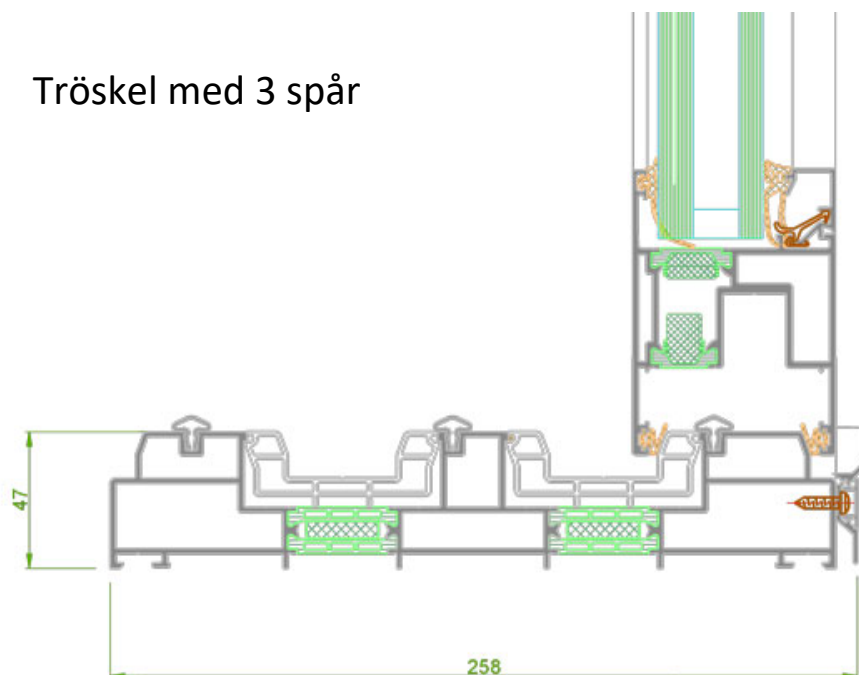

Maximal båghöjd: 3000mm

Maximal bågvikt: 400 kg

Maximal glastjocklek: 52mm

Nedsänkbar tröskel för "noll-tröskel"

Tröskel med 3 spår

Karmsidor

Mittpost (47,8mm)