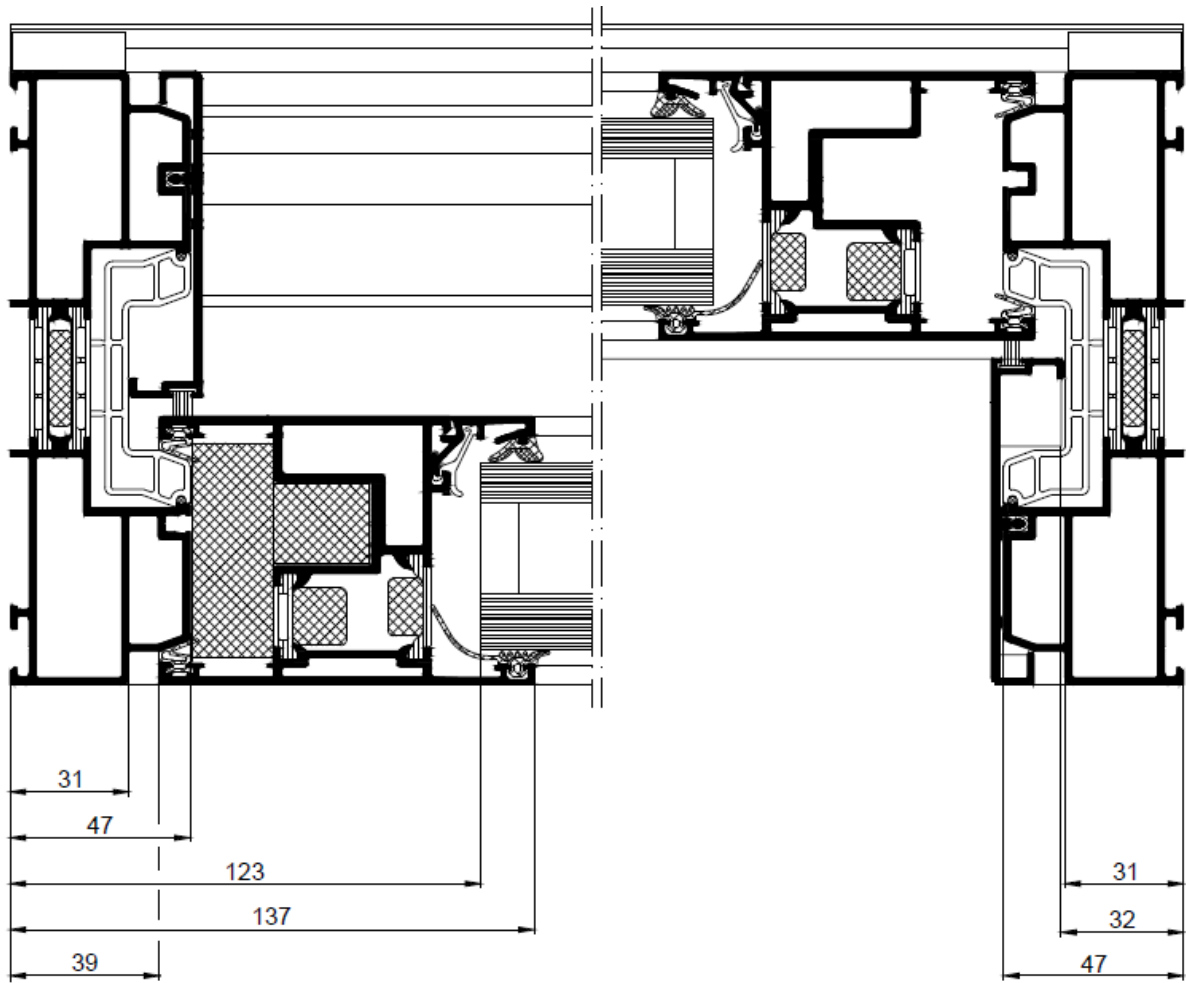

Karmhöjd: 48mm

Tröskel: 50mm nedsänkbar tröskel (nolltröskel). Se profilöversikt nedan.

Mittpost: 47,5mm

Glas: 3-glas 44mm med varmkantlist.

Ug: 0,5

Personsäkerhetsglas: Ja, härdat invändigt & utvändigt.

U-värde hela konstruktion: 1,2 (2980x2080mm). Större lösningar ned till 0,8.

Maximal båghöjd: 3000mm

Maximal bågvikt: 400 kg

Maximal glastjocklek: 52mm

Nedsänkbar tröskel för "noll-tröskel"

Tröskel med 3 spår

Karmsidor

Mittpost (47,8mm)