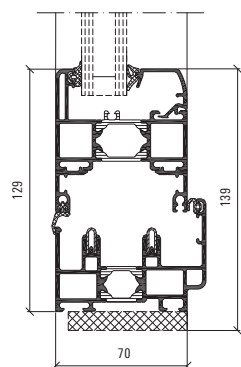

Schüco vikdörr ASS 70 FD

Viksystem i aluminium

Kombinationsmöjligheter

Profilmått vikparti, skala 1:4