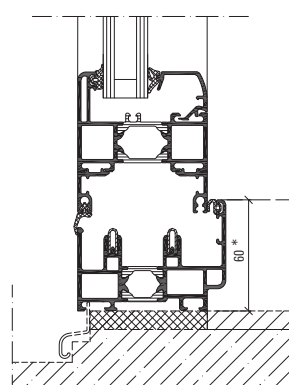

### Kombinationsmöjligheter

Profilmått vikparti, skala 1:4

Anslutningsprincip viksystem, skala 1:4  
\* Maximala golvnivån 60 mm