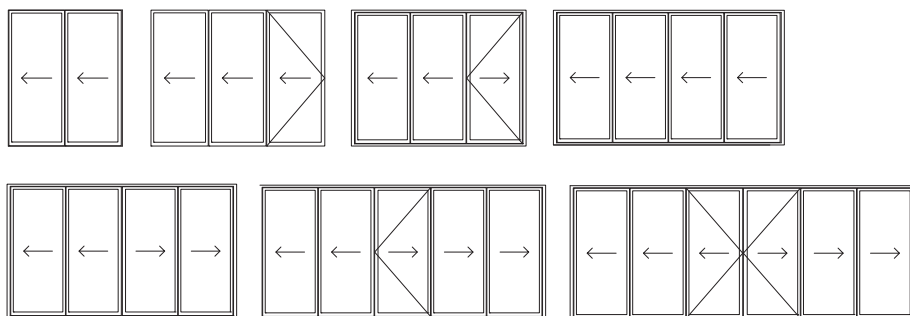

### Praktiskt för livsnjutaren, ASS 70 FD

ASS 70 FD står för Aluminium Sliding System, 70 mm båg djup, Folding Door.

Den smarta dörren viks med enkelt handgrepp ihop till ett smalt paket på in- eller utsidan och parkeras valfritt till höger eller vänster. Du kan kombinera upp till sex sektioner och beroende på öppningstyp även använda en av bågarna som gångdörr vid de tillfällen du inte önskar öppna upp hela partiet.

### Kombinationsmöjligheter

Profilmått vikparti, skala 1:4

Anslutningsprincip viksystem, skala 1:4  
\* Maximala golvnivån 60 mm