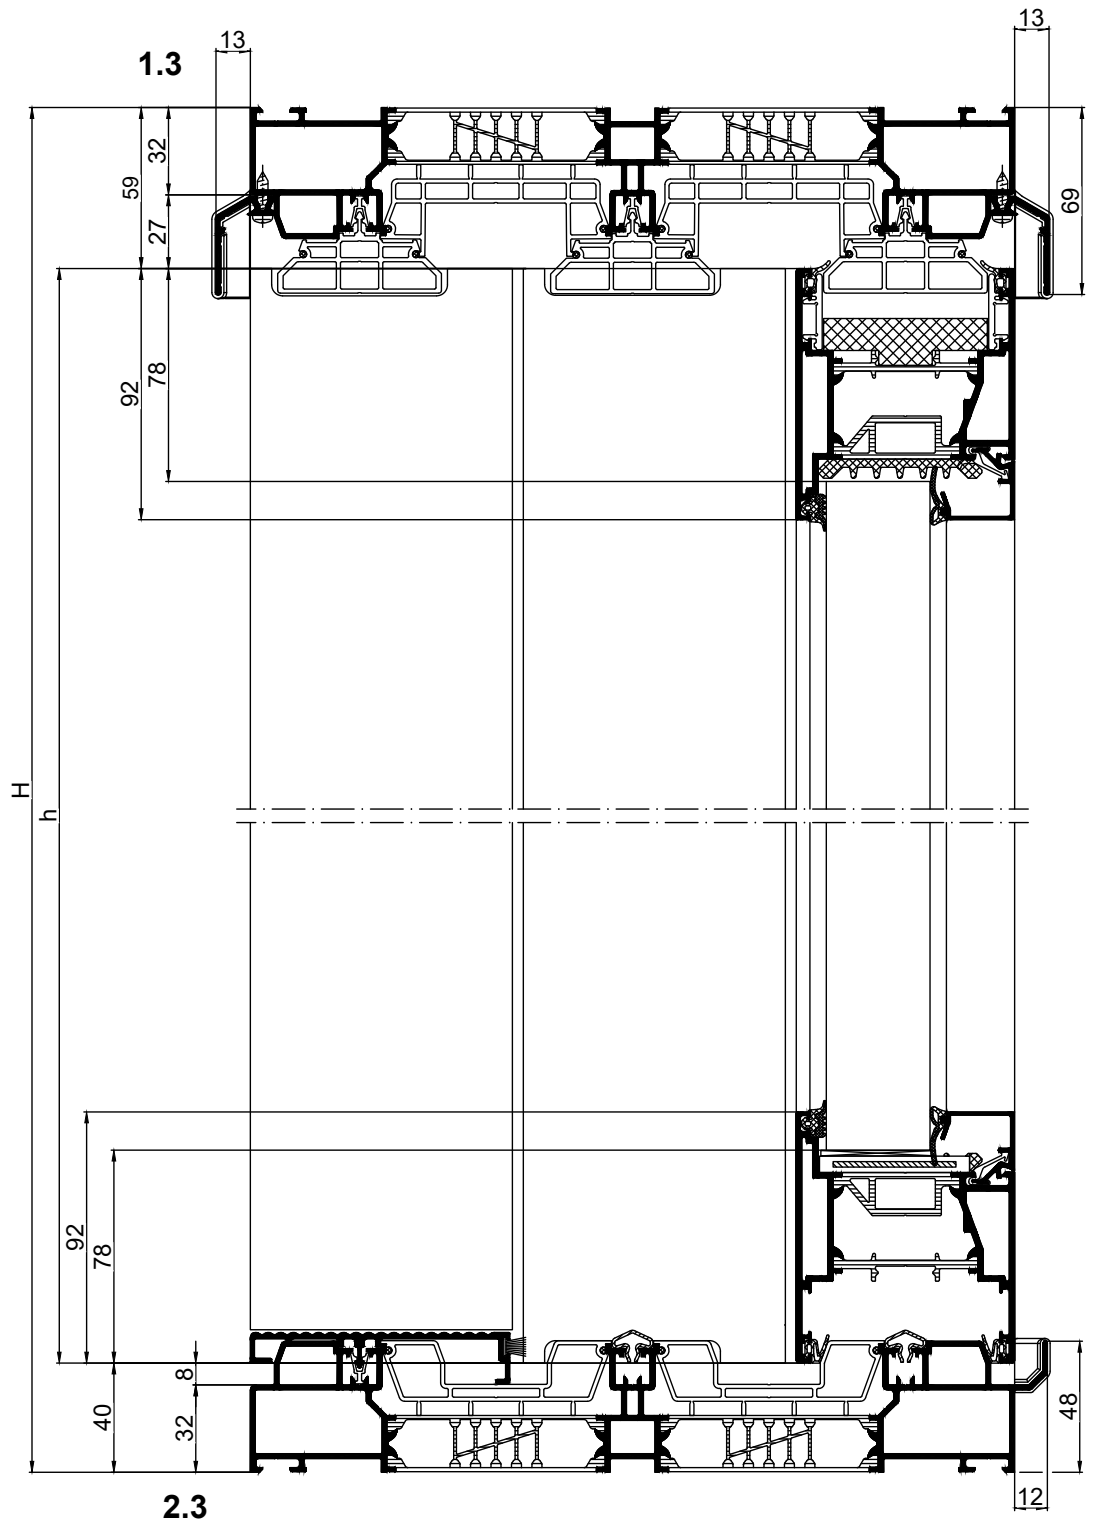

PROFILÖVERSIKT
SCHÜCO ASE 80.HI
LYFT-GLID SKJUTDÖRR
ALUMINIUM

Denna profilöversikt visar produkter med 3-glas, övriga alternativ för glasning kan du hitta på vår hemsida.

NORDISKA[®]

Karm fast del

Karm öppningsbar del

Dörrmöte två öppningsbara delar

Ovanstycke
och tröskel
öppningsbar
del

Tröskel fast del