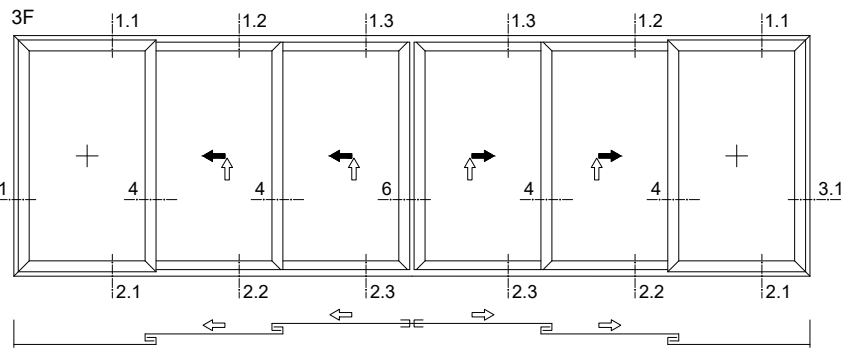

PROFILÖVERSIKT
SCHÜCO ASE 80.HI
LYFT-GLID SKJUTDÖRR
ALUMINIUM

Denna profilöversikt visar produkter med 3-glas, övriga alternativ för glasning kan du hitta på vår hemsida.

NORDISKA[®]

Karm fast del

Karm öppningsbar del

Dörrmöte två öppningsbara delar

Ovanstycke
och tröskel
öppningsbar
del

Tröskel fast del