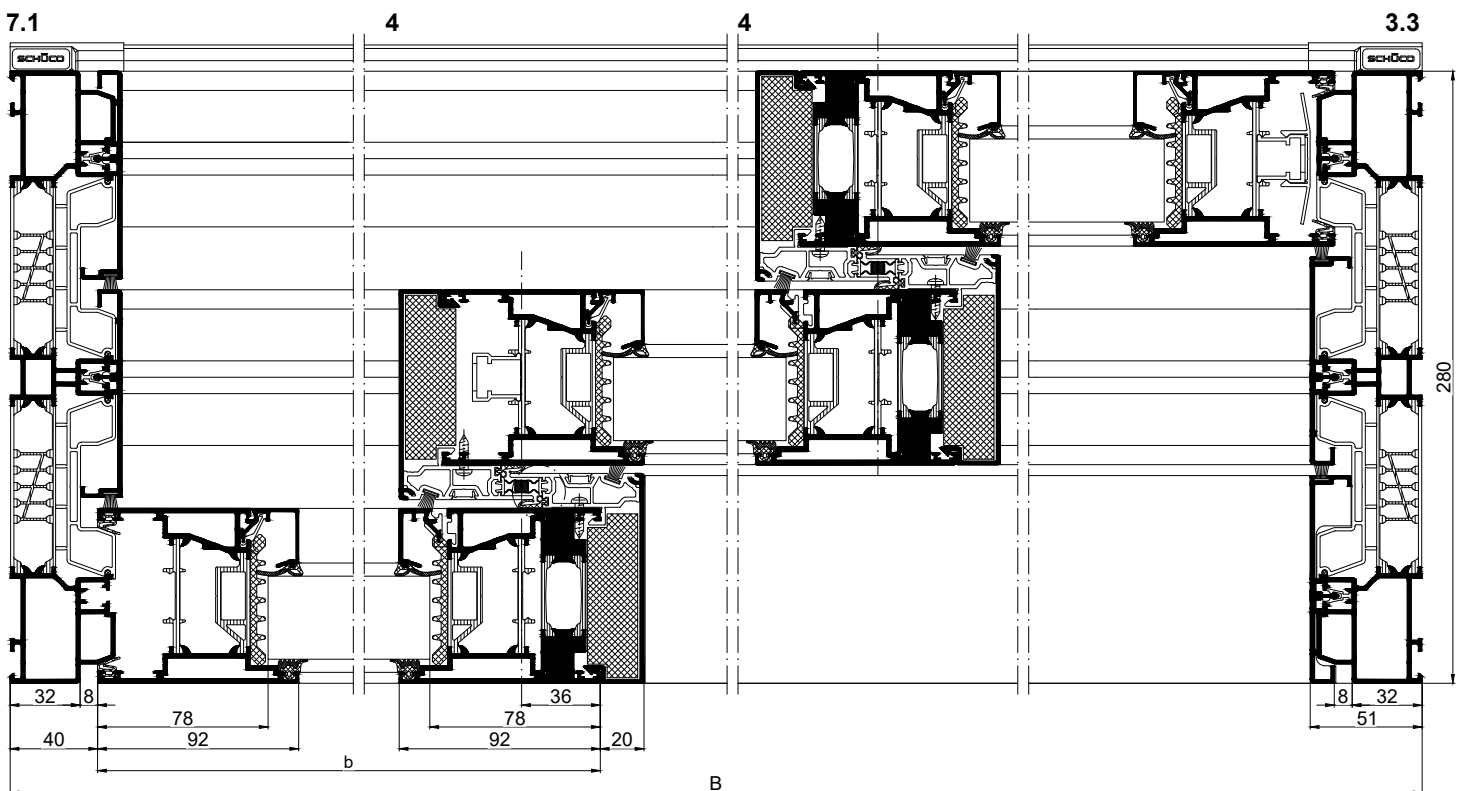

PROFILÖVERSIKT
SCHÜCO ASE 80.HI
LYFT-GLID SKJUTDÖRR
ALUMINIUM

Denna profilöversikt visar produkter med 3-glas, övriga alternativ för glasning kan du hitta på vår hemsida.

NORDISKA[®]

Karm fast del

Karm öppningsbar del

Dörrmöte två öppningsbara delar

Ovanstycke
och tröskel
öppningsbar
del

Tröskel fast del