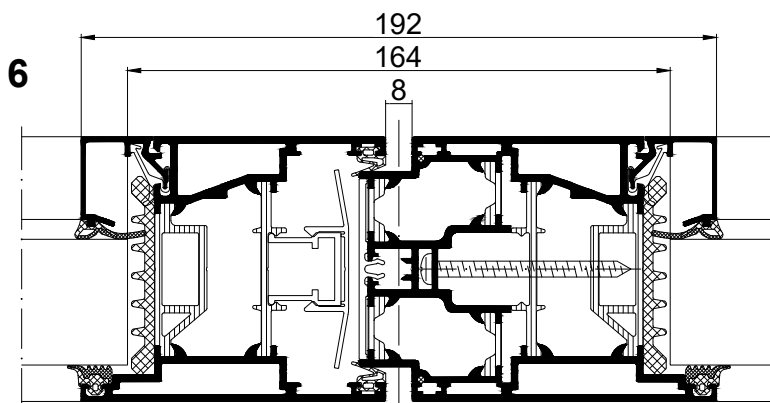

PROFILÖVERSIKT
SCHÜCO ASE 80.HI
LYFT-GLID SKJUTDÖRR
ALUMINIUM

Denna profilöversikt visar produkter med 3-glas, övriga alternativ för glasning kan du hitta på vår hemsida.

NORDISKA[®]

Karm fast del

Karm öppningsbar del

Dörrmöte två öppningsbara delar

Ovanstycke
och tröskel
öppningsbar
del

Tröskel fast del