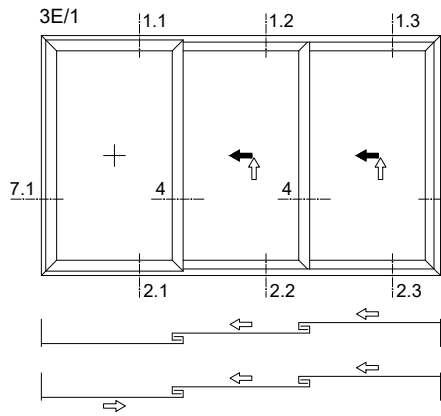

PROFILÖVERSIKT
SCHÜCO ASE 80.HI
LYFT-GLID SKJUTDÖRR
ALUMINIUM

Denna profilöversikt visar produkter med 3-glas, övriga alternativ för glasning kan du hitta på vår hemsida.

NORDISKA[®]

Karm fast del

Karm öppningsbar del

Dörrmöte två öppningsbara delar

Ovanstycke
och tröskel
öppningsbar
del

Tröskel fast del