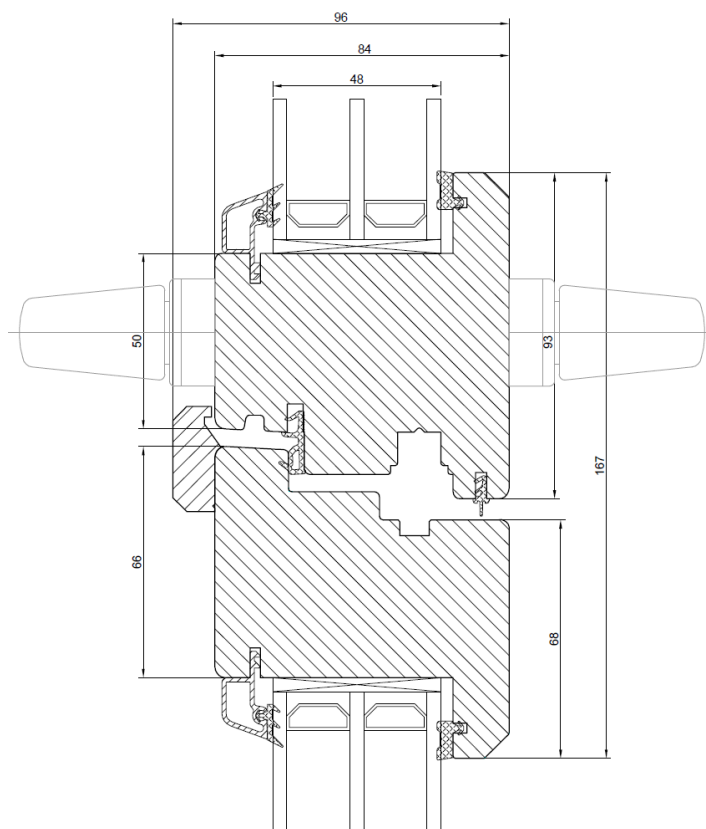

NORDISKA®

Inåtgående och sidohängt fönster / Sidehengt og innadslående vindu/ Side-hung and inward opening window

Ovan- och karmstycke
Overstykke og ramme stykke
Top and frame side

Inåtgående fönsterdörr / Balkongdør åpning inover/ Balcony door inward opening

Håndtak på begge sider eller håndtak på innsiden - sylinder i dørbladet

Handle on both sides or handle on the inside - cylinder in the door leaf

Bottenstycke med tröskel och panel
Bunnstykke med terskel og panel
Bottom with threshold and panel

Bottenstycke med tröskel och glas
Bunnstykke med terskel og glass
Bottom with threshold and glass

Medföljande post på pardörr. Enbart handtag på insida - ej cylinder i dörrblad

Vedlagt stolpe, dobbel dør. Kun håndtak på innsiden - ingen sylinter i dørbladet

Attached post, double-door. Only handle on the inside - no cylinder in the door leaf

Medföljande post på pardörr. Handtag på båda sidorna eller handtag på insidan - cylinder i dörrblad

Vedlagt stolpe, dobbel dør. Håndtak på begge sider eller håndtak på innsiden - sylinter i dørbladet