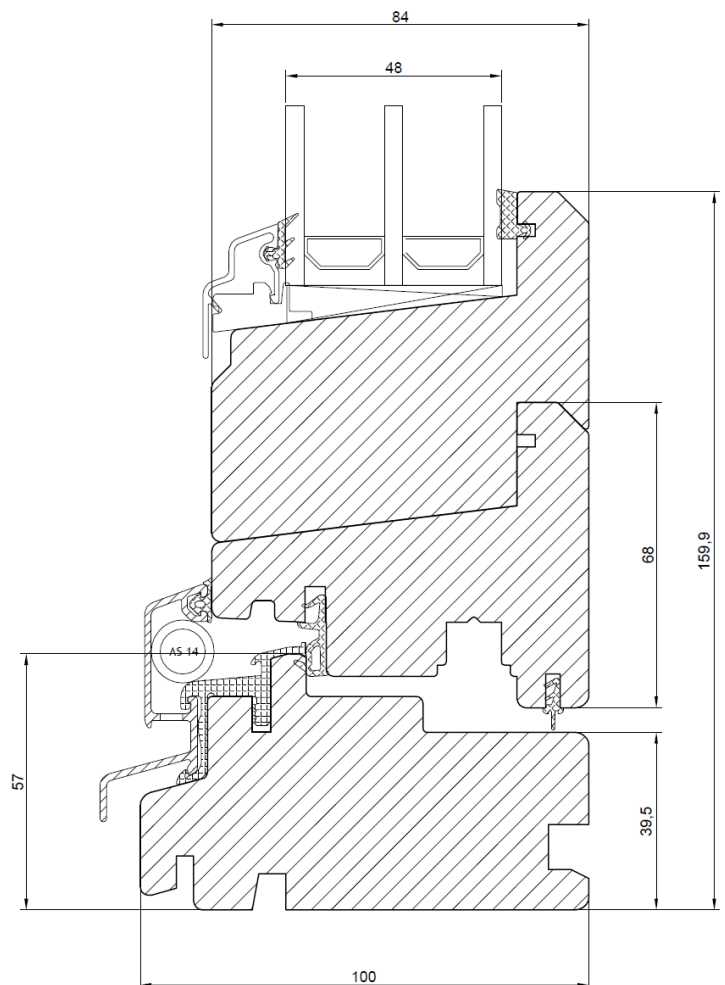

NORDISKA®

Inåtgående och sidohängt fönster / Sidehengt og innadslående vindu/ Side-hung and inward opening window

Ovan- och karmstycke
Overstykke og ramme stykke
Top and frame side

Inåtgående fönsterdörr / Balkongdør åpning inover/ Balcony door inward opening

Enbart handtag på insida - ej cylinder i dörrblad

Kun håndtak på innsiden - ingen sylinder i dørbladet

Only handle on the inside - no cylinder in the door leaf

Handtag på båda sidorna eller handtag på insidan - cylinder i dörrblad

Håndtak på begge sider eller håndtak på innsiden - sylinder i dørbladet

Handle on both sides or handle on the inside - cylinder in the door leaf

Bottenstycke med tröskel och panel
Bunnstykke med terskel og panel
Bottom with threshold and panel

Bottenstycke med tröskel och glas
Bunnstykke med terskel og glass
Bottom with threshold and glass

Medföljande post på pardörr. Enbart handtag på insida - ej cylinder i dörrblad

Vedlagt stolpe, dobbel dør. Kun håndtak på innsiden - ingen sylinter i dørbladet