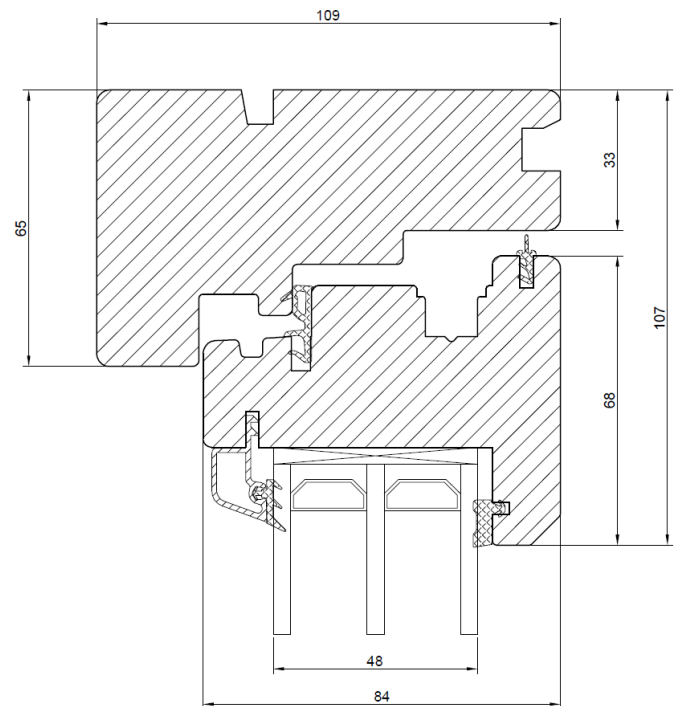

NORDISKA®

Inåtgående och sidohängt fönster / Sidehengt og innadslående vindu/ Side-hung and inward opening window

Ovan- och karmstycke
Overstykke og ramme stykke
Top and frame side

Inåtgående fönsterdörr / Balkongdør åpning inover/ Balcony door inward opening

Håndtak på begge sider eller håndtak på innsiden - sylinder i dørbladet

Handle on both sides or handle on the inside - cylinder in the door leaf

Bottenstycke med tröskel och panel
Bunnstykke med terskel og panel
Bottom with threshold and panel

Bottenstycke med tröskel och glas
Bunnstykke med terskel og glass
Bottom with threshold and glass

Medföljande post på pardörr. Enbart handtag på insida - ej cylinder i dörrblad

Vedlagt stolpe, dobbel dør. Kun håndtak på innsiden - ingen sylinter i dørbladet