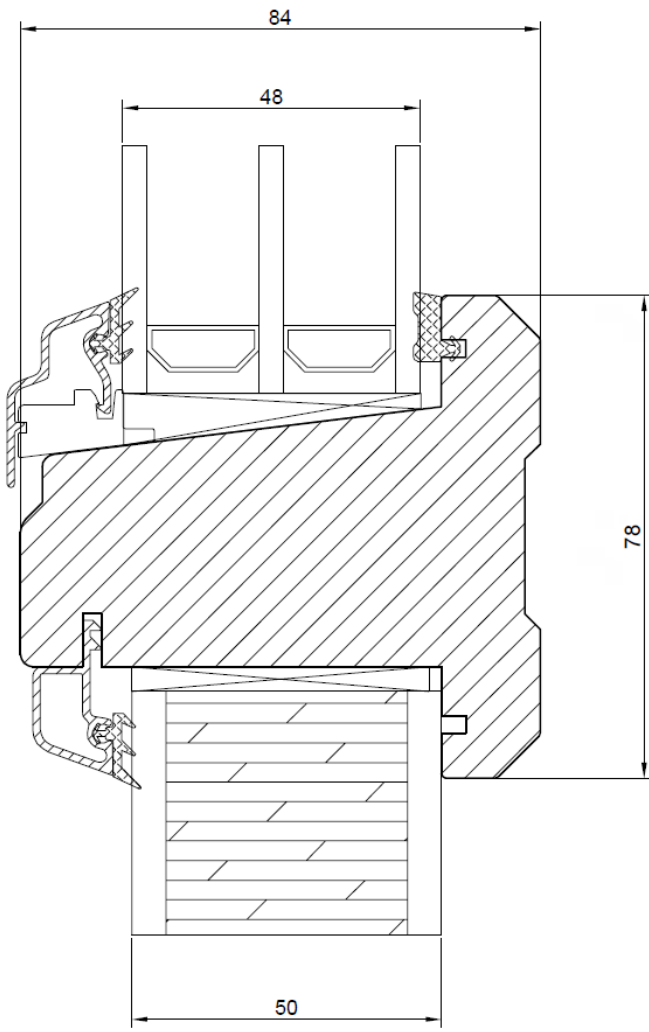

Attached post, double-door. Only handle on the inside - no cylinder in the door leaf

Medföljande post på pardörr. Handtag på båda sidorna eller handtag på insidan - cylinder i dörrblad

Vedlagt stolpe, dobbel dør. Håndtak på begge sider eller håndtak på innsiden - sylinter i dørbladet

Attached post, double-door. Handle on both sides or handle on the inside - cylinder in the door leaf

Övrigt / Annen / Other

Vertikal mittpost
Vertikal midtstolpe
Vertical mullion

Horisontell mittpost
Horizontal midtstolpe
Horizontal mullion

- Horisontell mittpost med glas och panel
- Horizontal midtstolpe med glass og panel
- Horizontal mullion with glass and panel