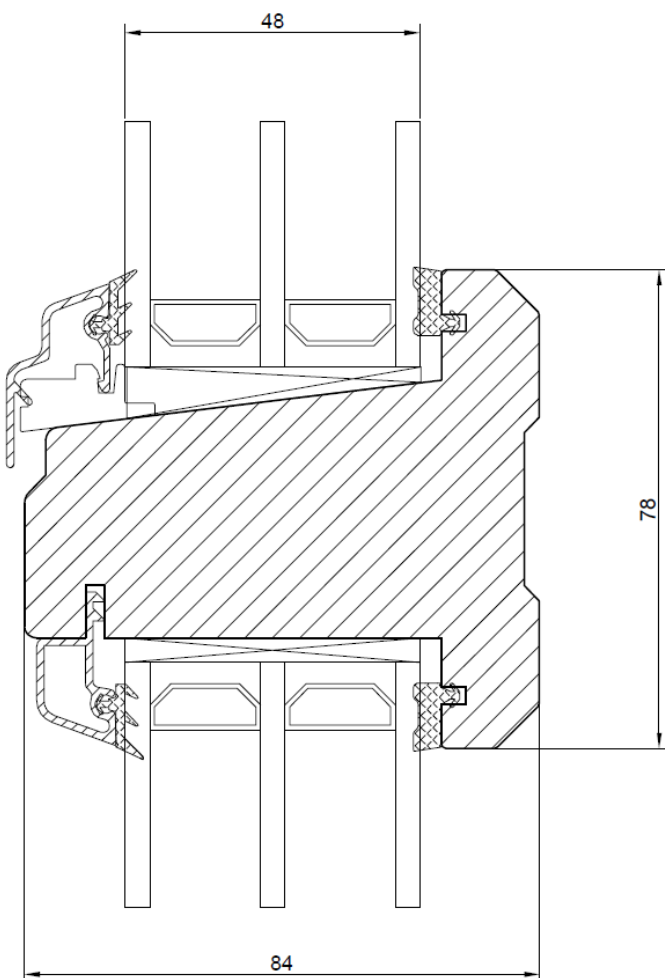

Bottenstycke med tröskel och glas
Bunnstykke med terskel og glass
Bottom with threshold and glass

Medföljande post på pardörr. Enbart handtag på insida - ej cylinder i dörrblad

Vedlagt stolpe, dobbel dør. Kun håndtak på innsiden - ingen sylinter i dørbladet

Attached post, double-door. Only handle on the inside - no cylinder in the door leaf

Medföljande post på pardörr. Handtag på båda sidorna eller handtag på insidan - cylinder i dörrblad

Vedlagt stolpe, dobbel dør. Håndtak på begge sider eller håndtak på innsiden - sylinter i dørbladet

Attached post, double-door. Handle on both sides or handle on the inside - cylinder in the door leaf

Övrigt / Annen / Other

Vertikal mittpost
Vertikal midtstolpe
Vertical mullion

Horisontell mittpost
Horizontal midtstolpe
Horizontal mullion