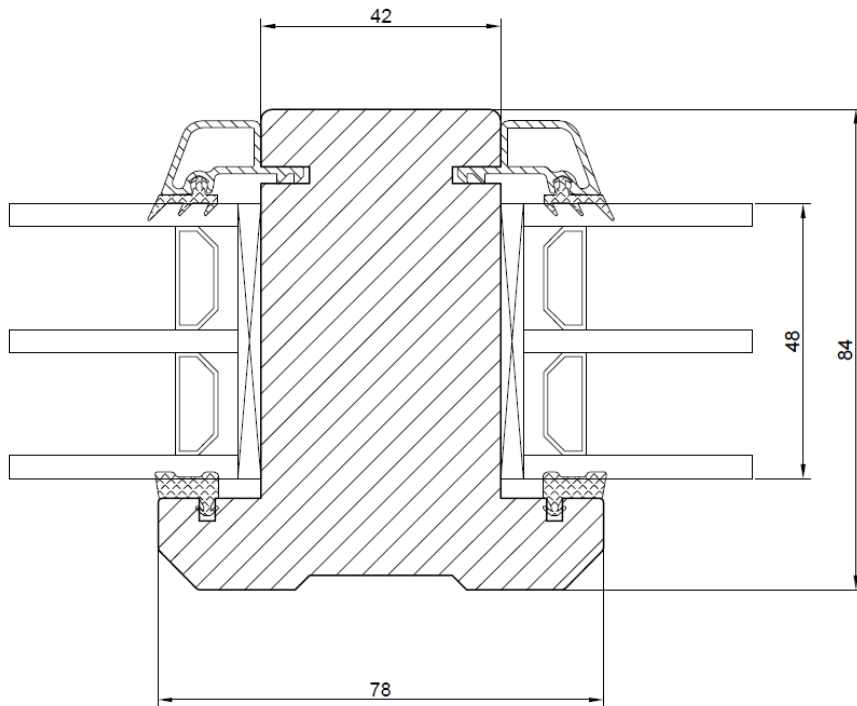

Övrigt / Annen / Other

Vertikal mittpost
Vertikal midtstolpe
Vertical mullion