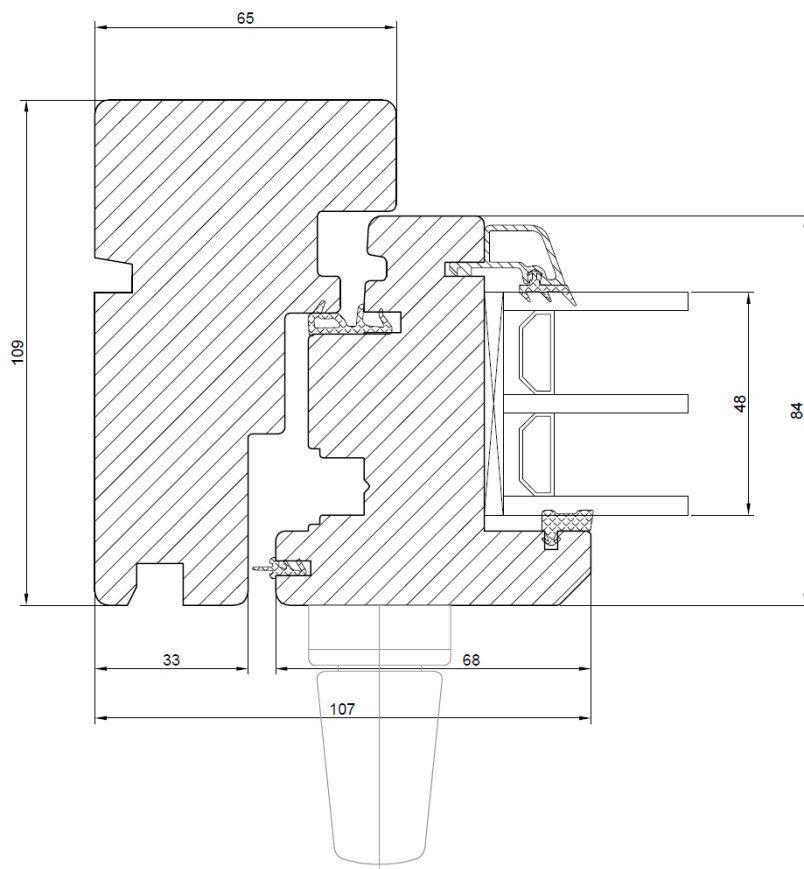

NORDISKA®

Inåtgående och sidohängt fönster / Sidehengt og innadslående vindu/ Side-hung and inward opening window

Ovan- och karmstycke
Overstykke og ramme stykke
Top and frame side

Inåtgående fönsterdörr / Balkongdør åpning inover/ Balcony door inward opening

Enbart handtag på insida - ej cylinder i dörrblad

Kun håndtak på innsiden - ingen sylinder i dørbladet

Only handle on the inside - no cylinder in the door leaf

Handtag på båda sidorna eller handtag på insidan - cylinder i dörrblad

Håndtak på begge sider eller håndtak på innsiden - sylinder i dørbladet

Handle on both sides or handle on the inside - cylinder in the door leaf

Bottenstycke med tröskel och panel
Bunnstykke med terskel og panel
Bottom with threshold and panel

Bottenstycke med tröskel och glas
Bunnstykke med terskel og glass
Bottom with threshold and glass

Medföljande post på pardörr. Enbart handtag på insida - ej cylinder i dörrblad

Vedlagt stolpe, dobbel dør. Kun håndtak på innsiden - ingen sylinter i dørbladet