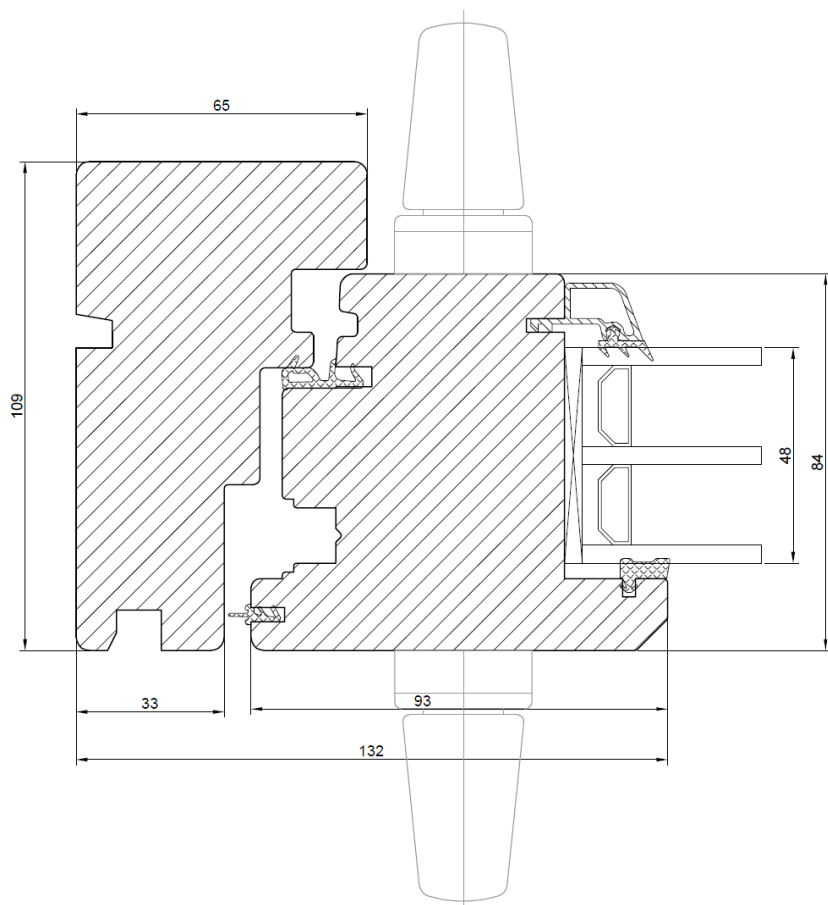

NORDISKA®

Inåtgående och sidohängt fönster / Sidehengt og innadslående vindu/ Side-hung and inward opening window

Ovan- och karmstycke
Overstykke og ramme stykke
Top and frame side

Inåtgående fönsterdörr / Balkongdør åpning inover/ Balcony door inward opening

Enbart handtag på insida - ej cylinder i dörrblad

Kun håndtak på innsiden - ingen sylinder i dørbladet

Only handle on the inside - no cylinder in the door leaf

Handtag på båda sidorna eller handtag på insidan - cylinder i dörrblad

Håndtak på begge sider eller håndtak på innsiden - sylinder i dørbladet

Handle on both sides or handle on the inside - cylinder in the door leaf

Bottenstycke med tröskel och panel
Bunnstykke med terskel og panel
Bottom with threshold and panel

Bottenstycke med tröskel och glas
Bunnstykke med terskel og glass
Bottom with threshold and glass

Medföljande post på pardörr. Enbart handtag på insida - ej cylinder i dörrblad

Vedlagt stolpe, dobbel dør. Kun håndtak på innsiden - ingen sylinter i dørbladet