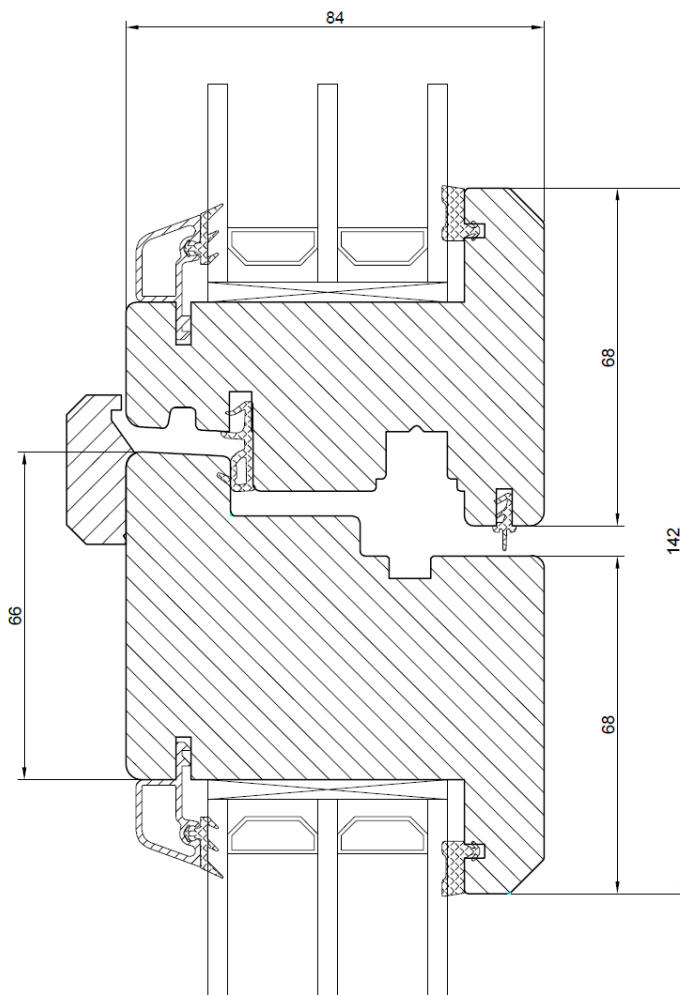

Medföljande post på pardörr. Enbart handtag på insida - ej cylinder i dörrblad

Vedlagt stolpe, dobbel dør. Kun håndtak på innsiden - ingen sylinter i dørbladet

Attached post, double-door. Only handle on the inside - no cylinder in the door leaf

Medföljande post på pardörr. Handtag på båda sidorna eller handtag på insidan - cylinder i dörrblad

Vedlagt stolpe, dobbel dør. Håndtak på begge sider eller håndtak på innsiden - sylinter i dørbladet

Attached post, double-door. Handle on both sides or handle on the inside - cylinder in the door leaf