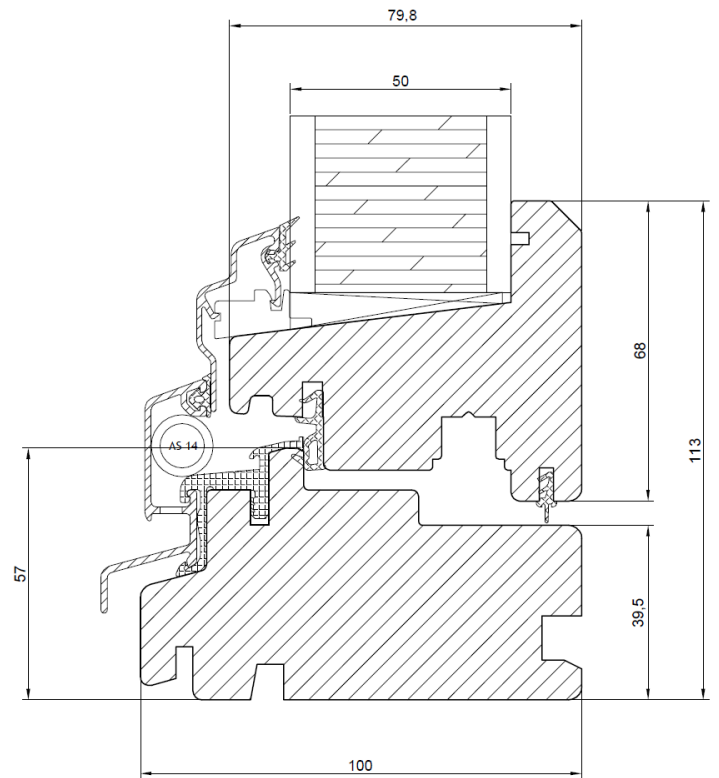

NORDISKA®

Inåtgående och sidohängt fönster / Sidehengt og innadslående vindu/ Side-hung and inward opening window

Ovan- och karmstycke
Overstykke og ramme stykke
Top and frame side

Inåtgående fönsterdörr / Balkongdør åpning inover/ Balcony door inward opening

Enbart handtag på insida - ej cylinder i dörrblad

Kun håndtak på innsiden - ingen sylinder i dørbladet

Only handle on the inside - no cylinder in the door leaf

Handtag på båda sidorna eller handtag på insidan - cylinder i dörrblad

Håndtak på begge sider eller håndtak på innsiden - sylinder i dørbladet

Handle on both sides or handle on the inside - cylinder in the door leaf

Bottenstycke med tröskel och panel
Bunnstykke med terskel og panel
Bottom with threshold and panel

Bottenstycke med tröskel och glas
Bunnstykke med terskel og glass
Bottom with threshold and glass

Medföljande post på pardörr. Enbart handtag på insida - ej cylinder i dörrblad

Vedlagt stolpe, dobbel dør. Kun håndtak på innsiden - ingen sylinter i dørbladet