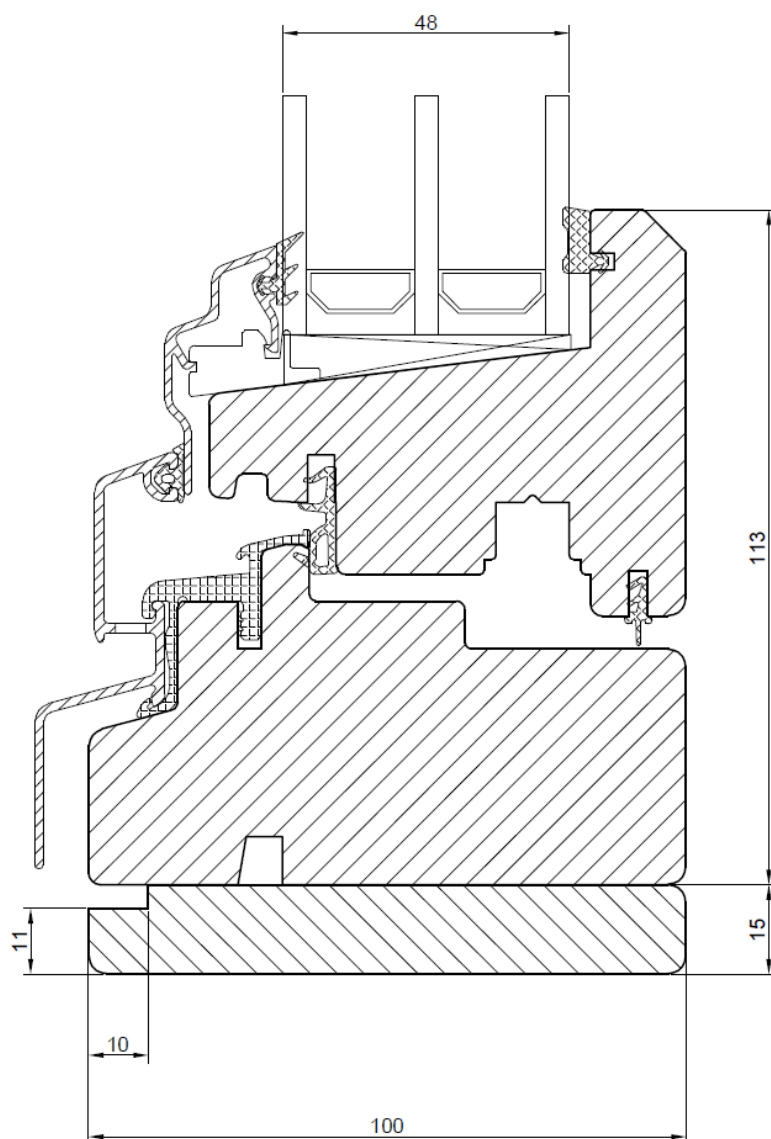

### TRÄ-ALUMINIUM / TRE-ALUMINIUM / WOOD-ALUMINIUM

Denna profilöversikt visar produkter med 3-glas 48mm, övriga alternativ för glasning kan du hitta på vår hemsida.  
Denne profiloversikten viser produkter med 3-glass 48mm, du kan finne andre alternativer for innglassing på vår nettside.  
This profile overview shows products with 3 glaze 48mm, you can find other glazing options on our website.

## Inåtgående fönster / Vindu åpning inover/ Window inward opening

Ovan- och karmstycke  
Overstykke og ramme stykke  
Top and frame side

Bottenstycke  
Bunnstykke  
Bottom