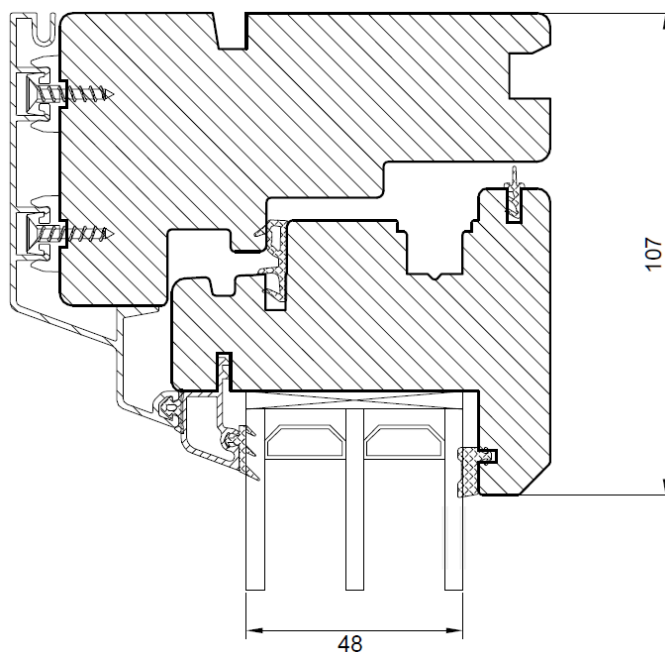

### TRÄ-ALUMINIUM / TRE-ALUMINIUM / WOOD-ALUMINIUM

Denna profilöversikt visar produkter med 3-glas 48mm, övriga alternativ för glasning kan du hitta på vår hemsida.  
Denne profiloversikten viser produkter med 3-glass 48mm, du kan finne andre alternativer for innglassing på vår nettside.  
This profile overview shows products with 3 glaze 48mm, you can find other glazing options on our website.

## Inåtgående fönster / Vindu åpning inover/ Window inward opening

Ovan- och karmstycke  
Overstykke og ramme stykke  
Top and frame side

Bottenstycke  
Bunnstykke  
Bottom