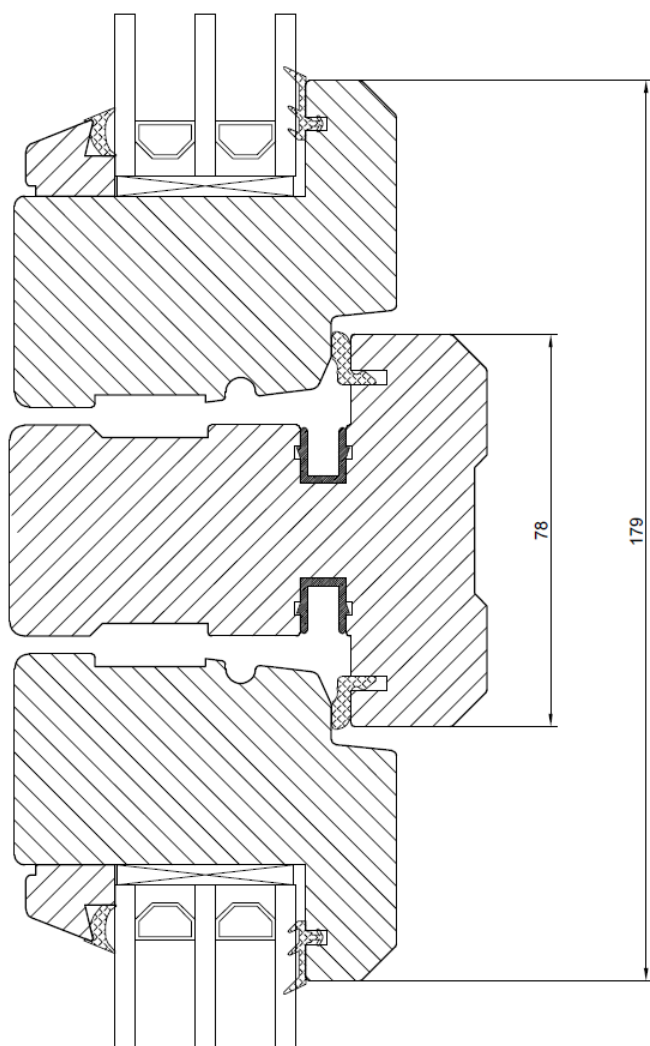

Vridfönster / Toppsving vindu / Top swing window

Bottenstycke
Bunnstykke
Bottom

Horisontell genomskärning av två vridfönster placerade ovanpå varandra

Horisontalt tvärsnitt av to svingvinduer plassert oppå hverandre

Horizontal cross-section of two top swing windows placed on top of each other

Vertikal genomskärning av ett 2-luft vridfönster.

Vertikalt tvärsnitt av et 2-lufts toppsving vindu.

Vertical cross-section of paired top swing window.