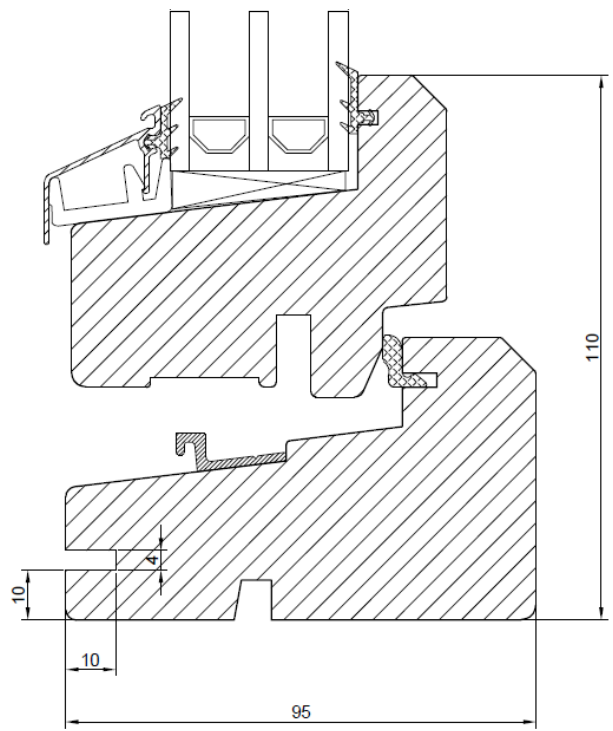

Ovanstycke
Overstykke
Top

Sidestykke med handtag

Sidestykke med håndtak

Side with handle

Bottenstycke med låg tröskel

Bunnstykke med lav terskel

Bottom with low threshold

Bottenstycke med låg tröskel och panel
Bunnstykke med lav terskel og panel
Bottom with low threshold and paneling

Pardörr - mötet mellan dörrbladen

Dobbeltdør - møtet mellom dørbbladene

Double doors - door leafs meeting

Side-swing fönster / Sidesving vindu / Side swing window

Ovanstycke
Overstykke
Top

Sidestykke med handtag
Sidestykke med håndtak
Side with handle

Bottenstycke
Bunnstykke
Bottom

Horisontell genomskärning av två fönster placerade ovanpå varandra

Horisontalt tvärsnitt av to vinduer plassert oppå hverandre

Horizontal cross-section of two windows placed on top of each other