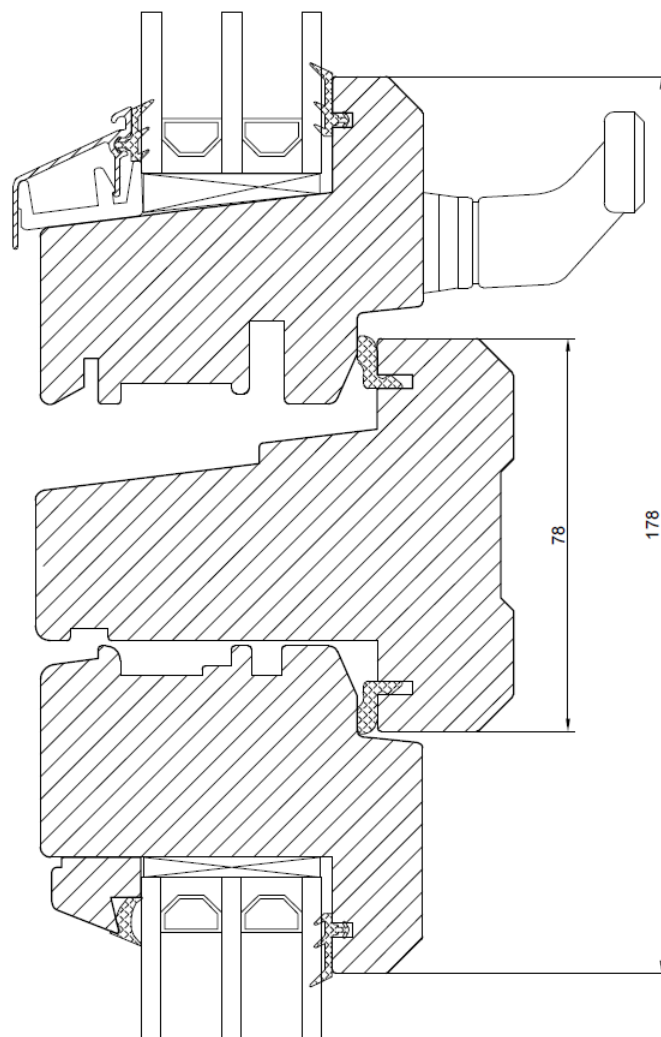

Vridfönster / Toppsving vindu / Top swing window

Bottenstycke
Bunnstykke
Bottom

Horisontell genomskärning av två vridfönster placerade ovanpå varandra

Horisontalt tvärsnitt av to svingvinduer plassert oppå hverandre

Horizontal cross-section of two top swing windows placed on top of each other

Vertikal genomskärning av ett 2-luft vridfönster.

Vertikalt tvärsnitt av et 2-lufts toppsving vindu.

Vertical cross-section of paired top swing window.