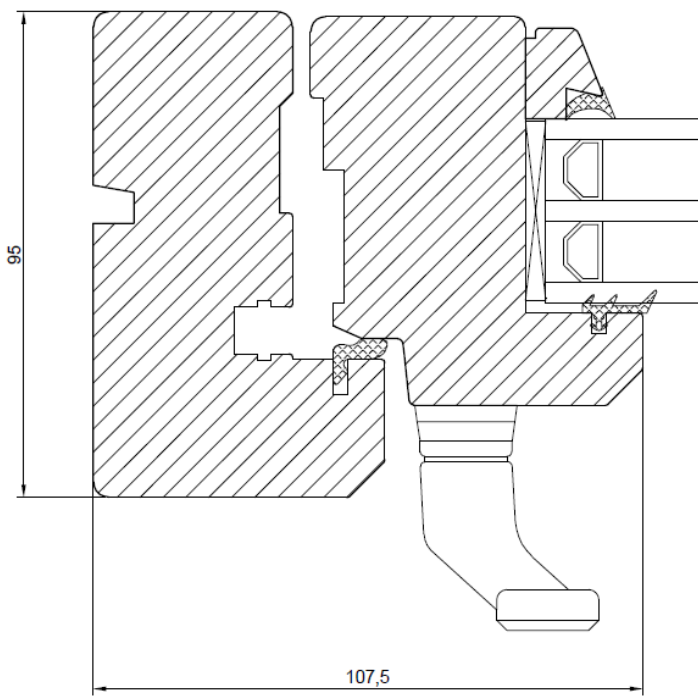

Ovanstycke
Overstykke
Top

Sidestykke med handtag

Sidestykke med håndtak

Side with handle

Bottenstycke med låg tröskel

Bunnstykke med lav terskel

Bottom with low threshold

Bottenstycke med låg tröskel och panel
Bunnstykke med lav terskel og panel
Bottom with low threshold and paneling

Pardörr - mötet mellan dörrbladen

Dobbeltdør - møtet mellom dørbbladene

Double doors - door leafs meeting

Side-swing fönster / Sidesving vindu / Side swing window

Ovanstycke
Overstykke
Top

Sidestykke med handtag
Sidestykke med håndtak
Side with handle