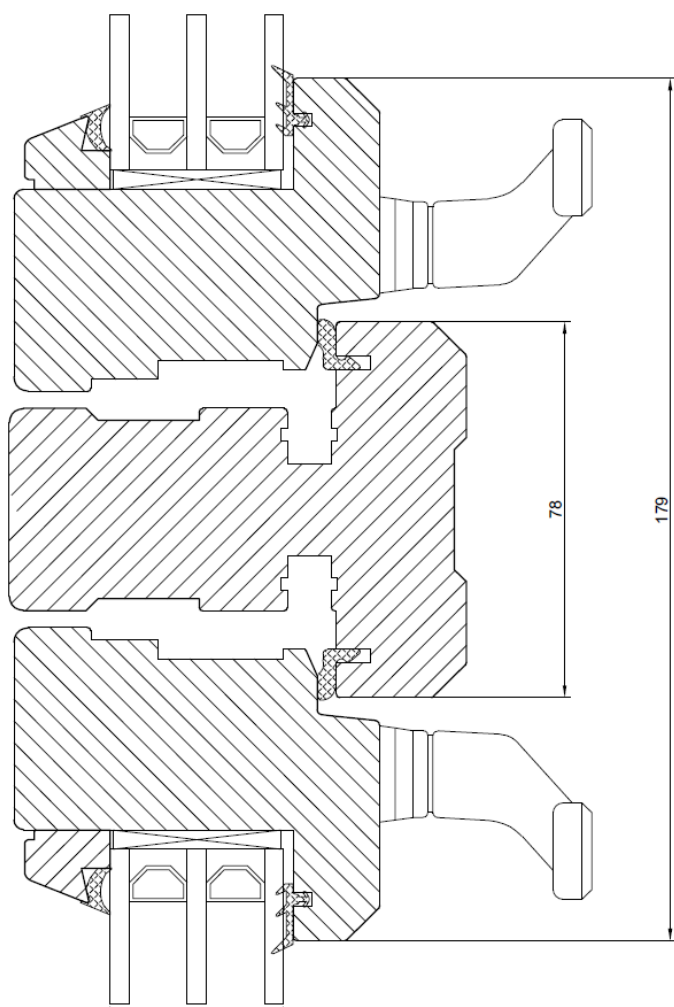

Ovanstycke
Overstykke
Top

Sidestykke med handtag

Sidestykke med håndtak

Side with handle

Bottenstycke med låg tröskel

Bunnstykke med lav terskel

Bottom with low threshold

Bottenstycke med låg tröskel och panel
Bunnstykke med lav terskel og panel
Bottom with low threshold and paneling

Pardörr - mötet mellan dörrbladen

Dobbeltdør - møtet mellom dørbbladene

Double doors - door leafs meeting

Side-swing fönster / Sidesving vindu / Side swing window

Ovanstycke
Overstykke
Top

Sidestykke med handtag
Sidestykke med håndtak
Side with handle

Bottenstycke
Bunnstykke
Bottom

Horisontell genomskärning av två fönster placerade ovanpå varandra

Horisontalt tvärsnitt av to vinduer plassert oppå hverandre

Horizontal cross-section of two windows placed on top of each other