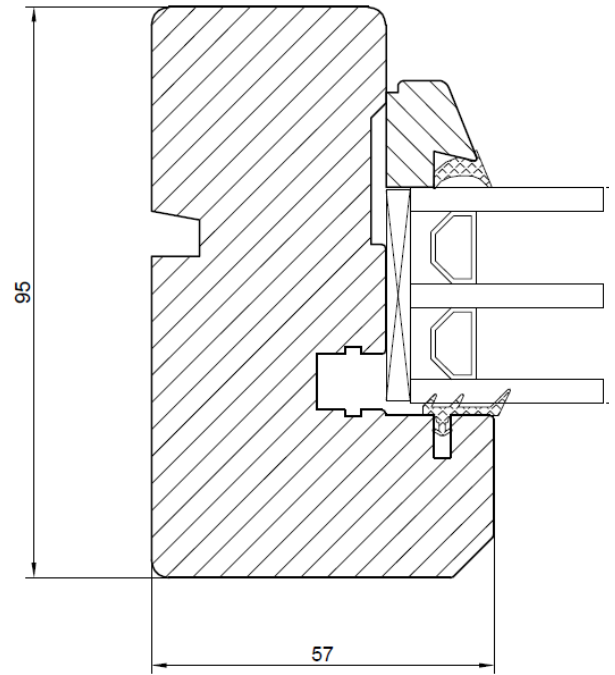

Fast fönster / Fast karm vindu / Fixed window