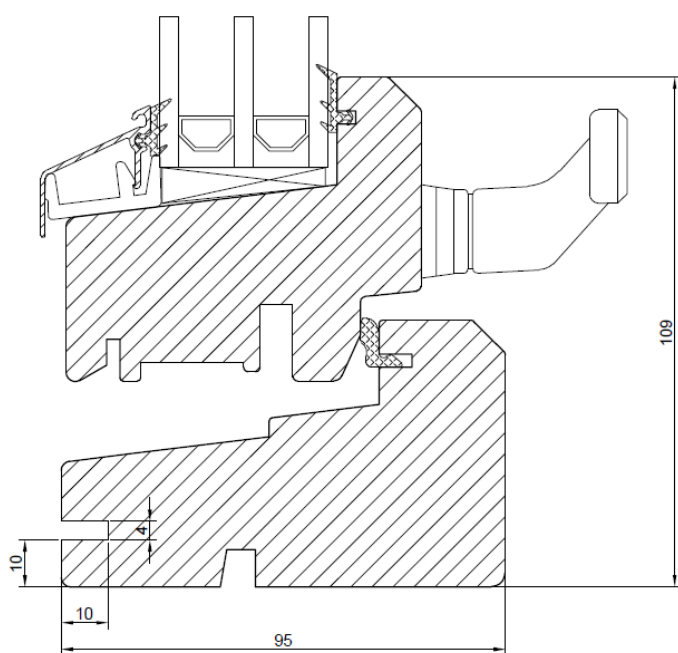

NORDISKA®

Fast fönster / Fast karm vindu / Fixed window

Bottenstycke
Bunnstykke
Bottom

Anslutning öppningsbart mot fast fönster
Tilkobling åpningsbart vindu til fast vindu
Connection openable to fixed window

Vridfönster / Toppsving vindu / Top swing window

Bottenstycke
Bunnstykke
Bottom

Horisontell genomskärning av två vridfönster placerade ovanpå varandra

Horisontalt tvärsnitt av to svingvinduer plassert oppå hverandre