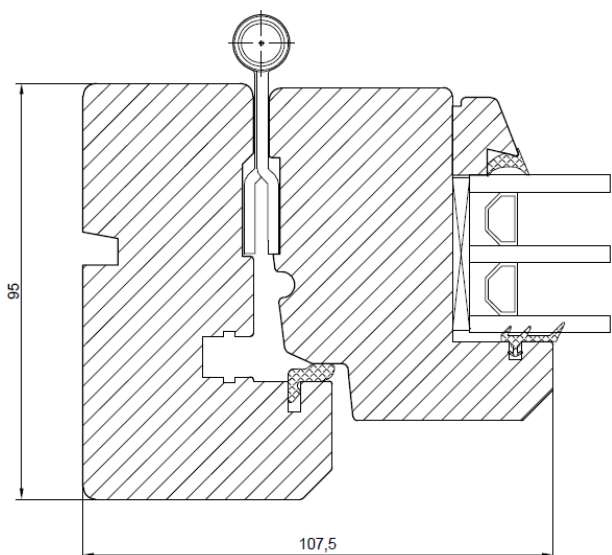

Sidostycke med gångjärn
Sidestykke med hengsler
Side with hinges