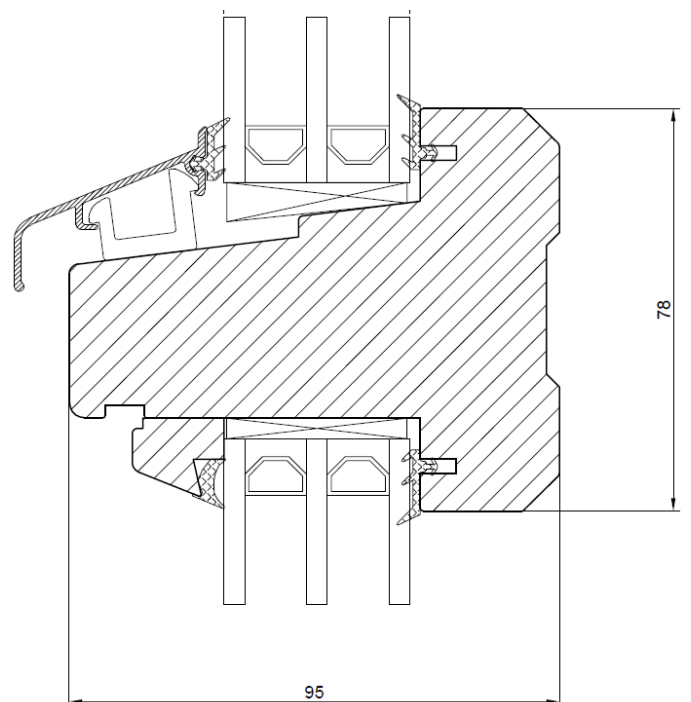

NORDISKA®

Fast fönster / Fast karm vindu / Fixed window

Bottenstycke
Bunnstykke
Bottom

Anslutning öppningsbart mot fast fönster
Tilkobling åpningsbart vindu til fast vindu
Connection openable to fixed window