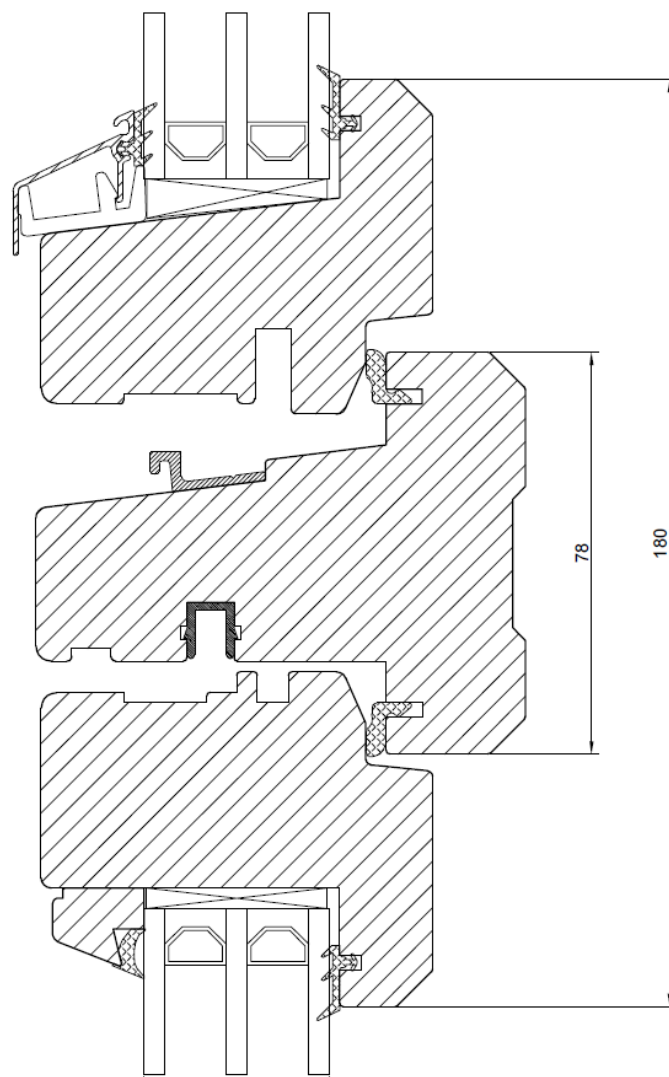

Ovanstycke
Overstykke
Top

Sidestykke med handtag

Sidestykke med håndtak

Side with handle

Bottenstycke med låg tröskel

Bunnstykke med lav terskel

Bottom with low threshold

Bottenstycke med låg tröskel och panel
Bunnstykke med lav terskel og panel
Bottom with low threshold and paneling

Pardörr - mötet mellan dörrbladen

Dobbeltdør - møtet mellom dørbbladene

Double doors - door leafs meeting

Side-swing fönster / Sidesving vindu / Side swing window

Ovanstycke
Overstykke
Top

Sidestykke med handtag
Sidestykke med håndtak
Side with handle

Bottenstycke
Bunnstykke
Bottom

Horisontell genomskärning av två fönster placerade ovanpå varandra

Horisontalt tvärsnitt av to vinduer plassert oppå hverandre

Horizontal cross-section of two windows placed on top of each other