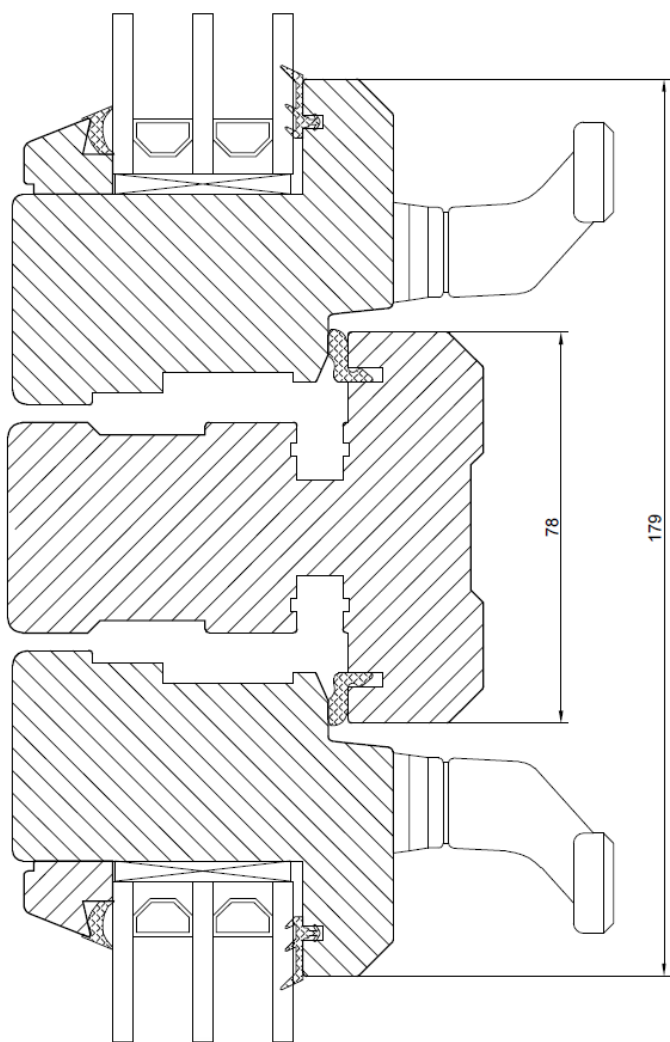

Horizontal cross-section of two top swing windows placed on top of each other

Vertikal genomskärning av ett 2-luft vridfönster.

Vertikalt tvärsnitt av et 2-lufts toppsving vindu.

Vertical cross-section of paired top swing window.

Sidohängt utåtgående fönster / Sidehenglset vindu åpning utover/ Side hung window outward opening

Sidostycke med handtag
 Sidestykke med håndtak
 Side with handle

Sidostycke med gångjärn
 Sidestykke med hengsler
 Side with hinges

Bottenstycke
 Bunnstykke
 Bottom

Horisontell genomskärning av två vridfönster placerade ovanpå varandra

Horisontalt tvärsnitt av to svingvinduer plassert oppå hverandre

Horizontal cross-section of two top swing windows placed on top of each other