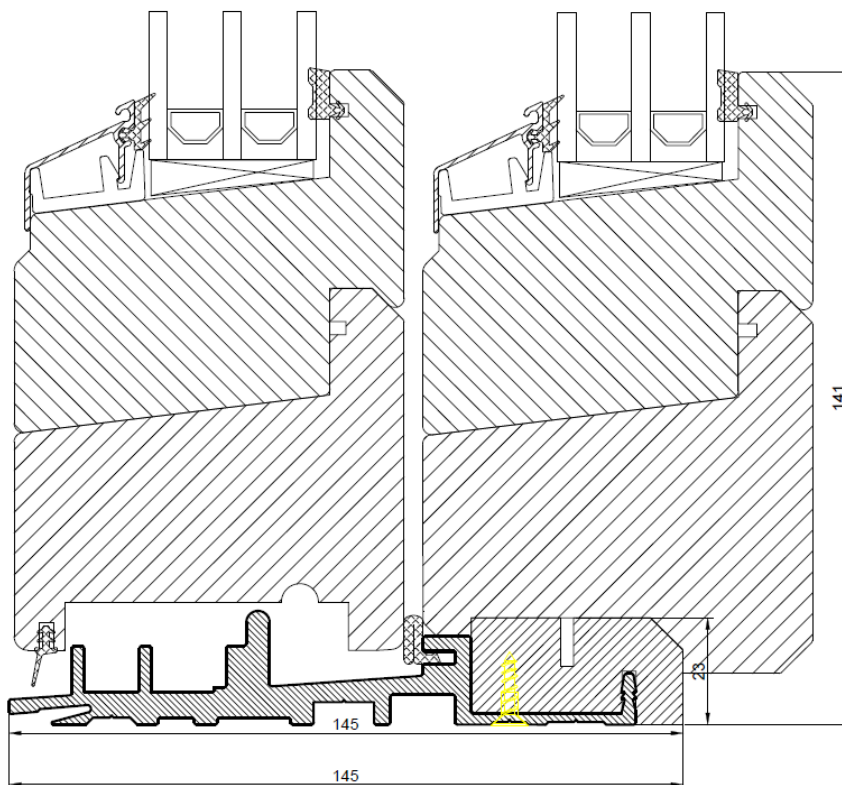

Bottenstycke
 Bunnstykke
 Bottom

Horisontell genomskärning av två vridfönster placerade ovanpå varandra

Horisontalt tvärsnitt av to svingvinduer plassert oppå hverandre

Horizontal cross-section of two top swing windows placed on top of each other

Bottenstycke
Bunnstykke
Bottom

Horisontell genomskärning av två fönster placerade ovanpå varandra

Horisontalt tvärsnitt av to vinduer plassert oppå hverandre

Horizontal cross-section of two windows placed on top of each other

Vertikal genomskärning av ett 2-luft fönster.

Vertikalt tvärsnitt av et 2-lufts vindu.

Vertical cross-section of paired windows.

Skjutdörr / Skyvedør / Sliding door

Sidostycke öppningssida
Sidestykkets öppningsside
Opening side

Sidostycke - fasta sidan
Sidestykke - fast side
Fixed side

Bottenstycke låg tröskel 25mm
Bunnstykke lav terskel 25mm
Bottom low threshold 25mm

Ovanstycke
Overstykke
Top