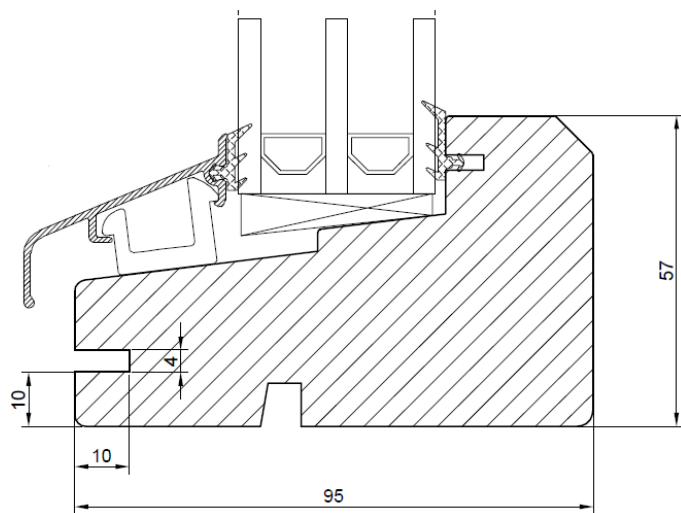

Fast fönster / Fast karm vindu / Fixed window