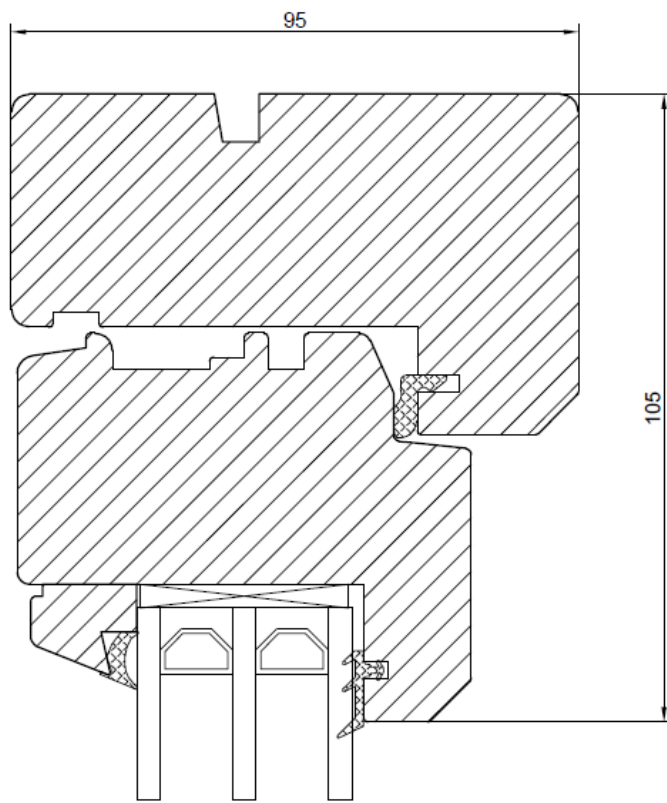

Vridfönster / Toppsving vindu / Top swing window

Bottenstycke
Bunnstykke
Bottom