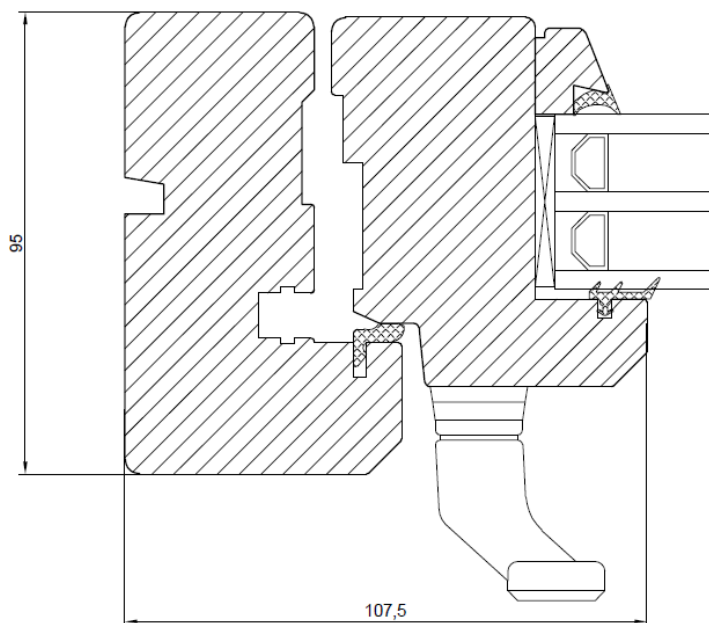

Sidohängt utåtgående fönster / Sidehenglset vindu åpning utover/ Side hung window outward opening

Sidostycke med handtag
Sidestykke med håndtak
Side with handle