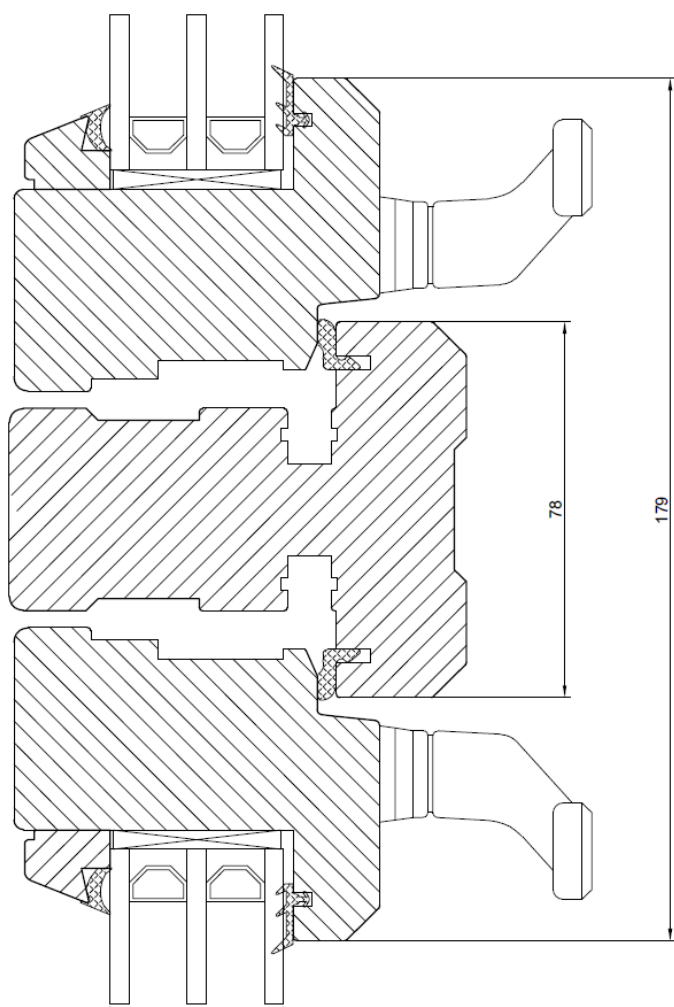

# Side-swing fönster / Sidesving vindu / Side swing window

Ovanstycke  
Overstykke  
Top

Sidestykke med handtag  
Sidestykke med håndtak  
Side with handle

Bottenstycke  
Bunnstykke  
Bottom

Horisontell genomskärning av två fönster  
placerade ovanpå varandra

Horisontalt tvärsnitt av to vinduer plassert  
oppå hverandre

Horizontal cross-section of two windows  
placed on top of each other

Vertikal genomskärning av ett 2-luft fönster.

Vertikalt tvärsnitt av et 2-lufts vindu.