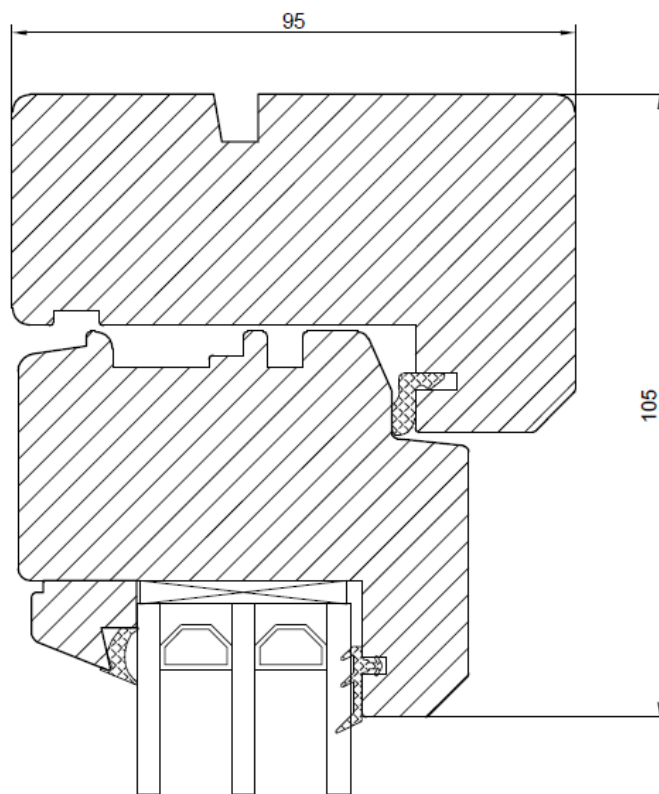

Vridfönster / Toppsving vindu / Top swing window

Bottenstycke
Bunnstykke
Bottom