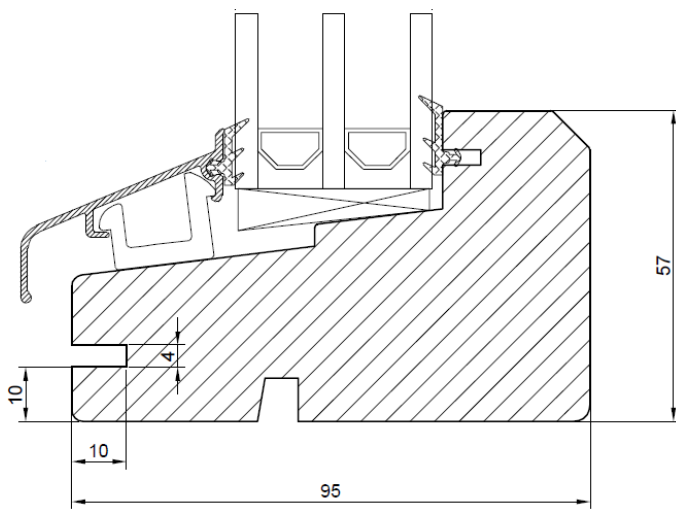

Fast fönster / Fast karm vindu / Fixed window