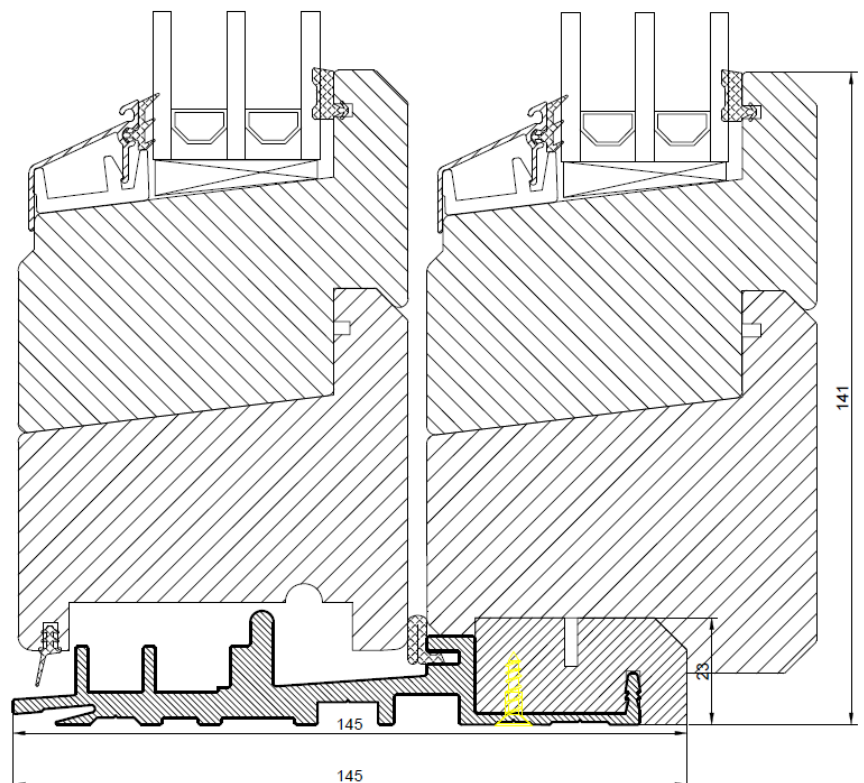

# Side-swing fönster / Sidesving vindu / Side swing window

Ovanstycke  
Overstykke  
Top

Sidestykke med handtag  
Sidestykke med håndtak  
Side with handle

Bottenstycke  
Bunnstykke  
Bottom

Horisontell genomskärning av två fönster  
placerade ovanpå varandra

Horisontalt tvärsnitt av to vinduer plassert  
oppå hverandre

Horizontal cross-section of two windows  
placed on top of each other

Vertikal genomskärning av ett 2-luft fönster.

Vertikalt tvärsnitt av et 2-lufts vindu.

Vertical cross-section of paired windows.

# Skjutdörr / Skyvedør / Sliding door

Sidostycke öppningssida  
Sidestykkets öppningsside  
Opening side

Sidostycke - fasta sidan  
Sidestykke - fast side  
Fixed side

Bottenstycke låg tröskel 25mm  
Bunnstykke lav terskel 25mm  
Bottom low threshold 25mm