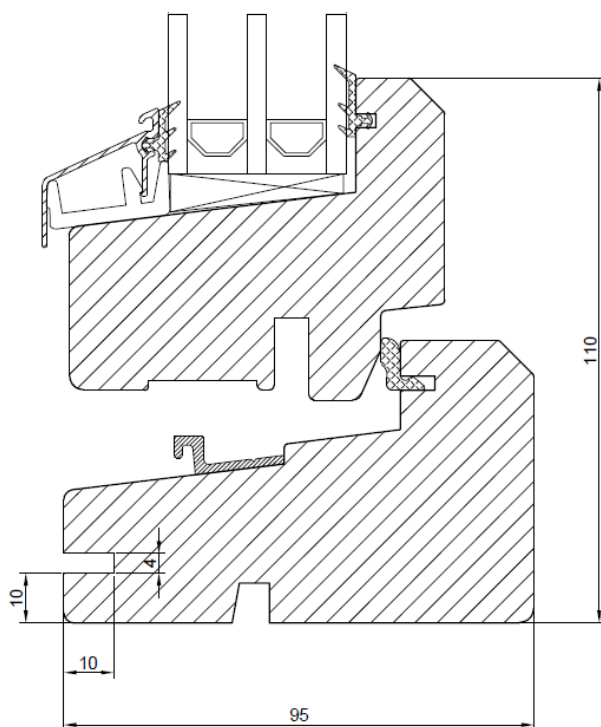

# Side-swing fönster / Sidesving vindu / Side swing window

Ovanstycke  
Overstykke  
Top

Sidestykke med handtag  
Sidestykke med håndtak  
Side with handle

Bottenstycke  
Bunnstykke  
Bottom

Horisontell genomskärning av två fönster  
placerade ovanpå varandra

Horisontalt tvärsnitt av to vinduer plassert  
oppå hverandre

Horizontal cross-section of two windows  
placed on top of each other

Vertikal genomskärning av ett 2-luft fönster.

Vertikalt tvärsnitt av et 2-lufts vindu.