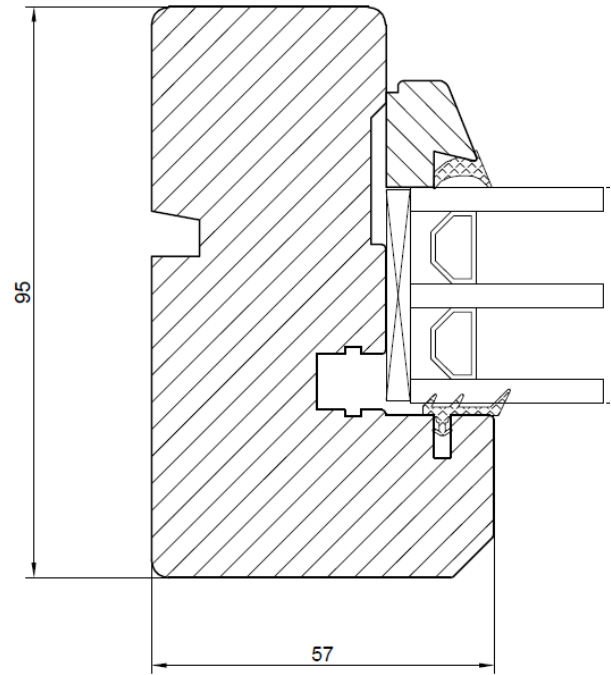

Fast fönster / Fast karm vindu / Fixed window