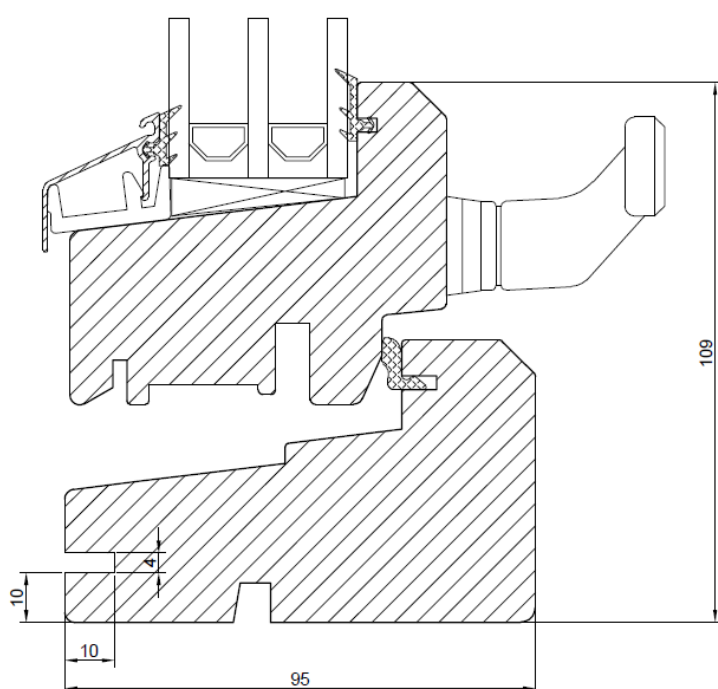

# Fast fönster / Fast karm vindu / Fixed window

Bottenstycke  
Bunnstykke  
Bottom

Anslutning öppningsbart mot fast fönster  
Tilkobling åpningsbart vindu til fast vindu  
Connection openable to fixed window

# Vridfönster / Toppsving vindu / Top swing window

Bottenstycke  
Bunnstykke  
Bottom

Horisontell genomskärning av två vridfönster placerade ovanpå varandra

Horisontalt tvärsnitt av to svingvinduer plassert oppå hverandre