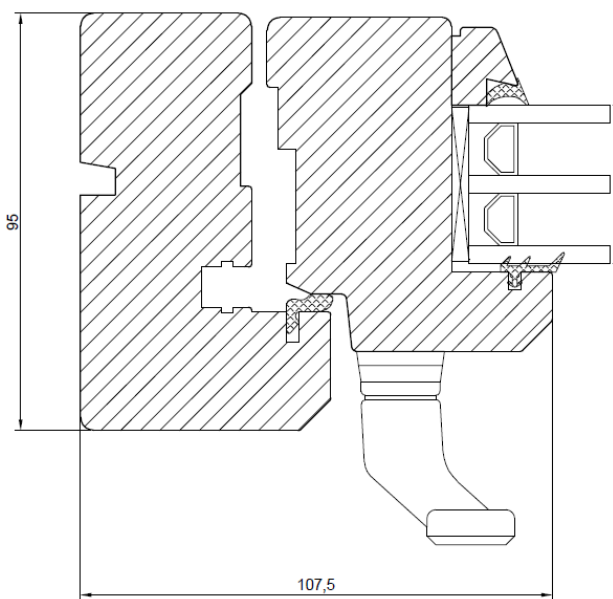

Bottenstycke med låg tröskel och panel  
 Bunnstykke med lav terskel og panel  
 Bottom with low threshold and paneling

Pardörr - mötet mellan dörrbladen  
 Dobbeldør - møtet mellom dørbbladene  
 Double doors - door leafs meeting

# Side-swing fönster / Sidesving vindu / Side swing window

Ovanstycke  
Overstykke  
Top

Sidestykke med handtag  
Sidestykke med håndtak  
Side with handle

Bottenstycke  
Bunnstykke  
Bottom

Horisontell genomskärning av två fönster  
placerade ovanpå varandra