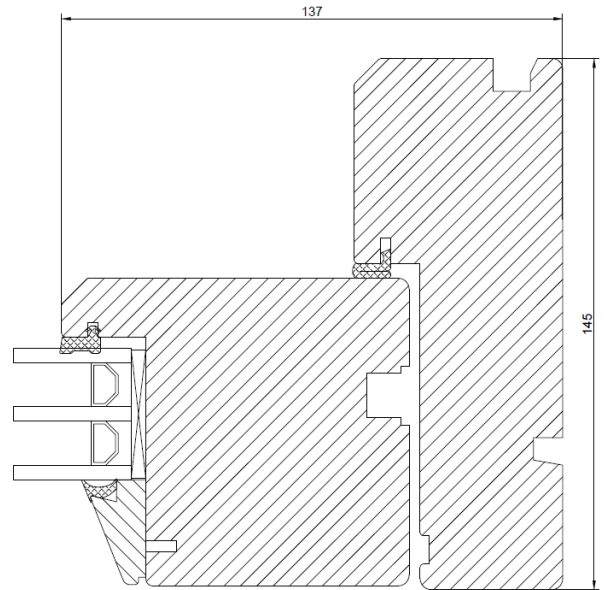

Skjutdörr / Skyvedør / Sliding door

Sidostycke öppningssida
Sidestykkets öppningsside
Opening side

Sidostycke - fasta sidan
Sidestykke - fast side
Fixed side

Bottenstycke låg tröskel 25mm
Bunnstykke lav terskel 25mm
Bottom low threshold 25mm