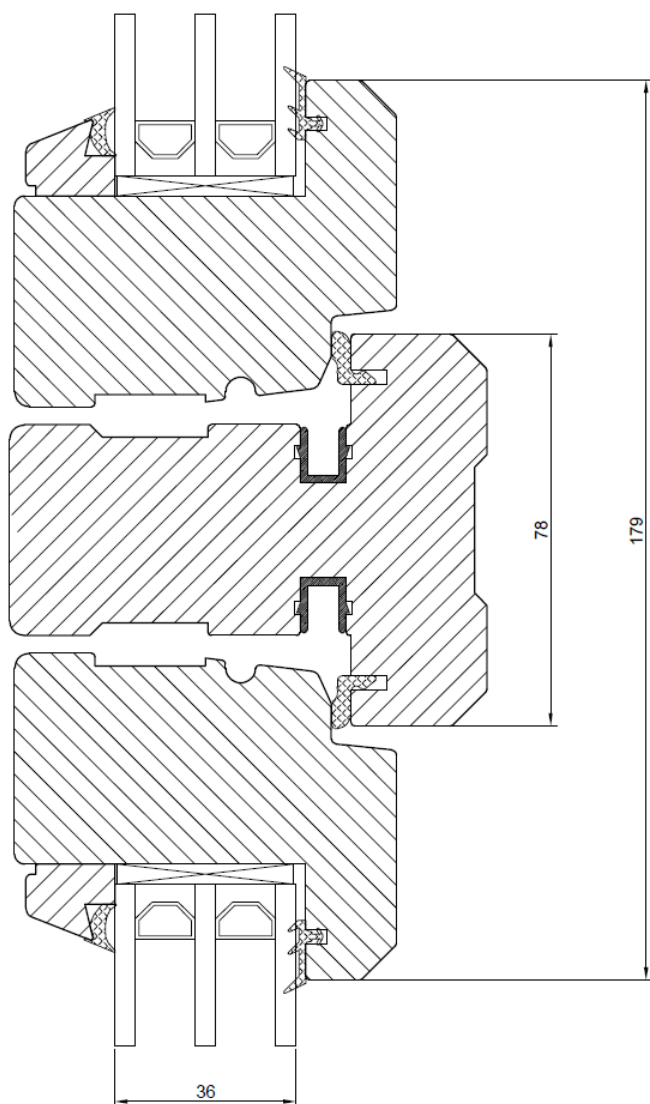

# Vridfönster / Toppsving vindu / Top swing window

Bottenstycke  
Bunnstykke  
Bottom

Horisontell genomskärning av två vridfönster placerade ovanpå varandra

Horisontalt tvärsnitt av to svingvinduer plassert oppå hverandre

Horizontal cross-section of two top swing windows placed on top of each other

Vertikal genomskärning av ett 2-luft vridfönster.

Vertikalt tvärsnitt av et 2-lufts toppsving vindu.

Vertical cross-section of paired top swing window.