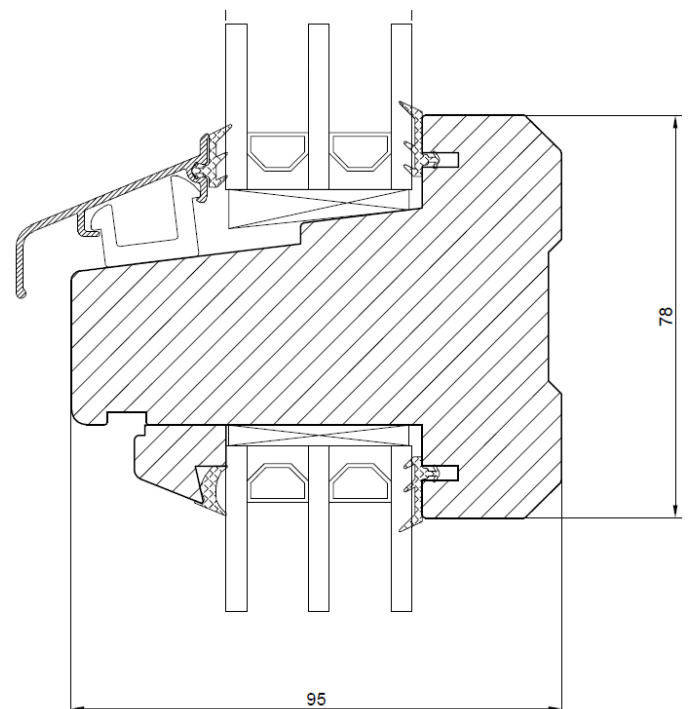

# PROFILÖVERSIKT PROFILOVERSIKT PROFILE OVERVIEW

NORRLAND  
TRÄ / TRE / WOOD

Denna profilöversikt visar produkter med 3-glas 36mm, övriga alternativ för glasing kan du hitta på vår hemsida.  
Denne profiloversikten viser produkter med 3-glass 36mm, du kan finne andre alternativer for innglassing på vår nettside.  
This profile overview shows products with 3 glaze 36mm, you can find other glazing options on our website.

# Fast fönster / Fast karm vindu / Fixed window

Bottenstycke  
Bunnstykke  
Bottom

Anslutning öppningsbart mot fast fönster  
Tilkobling åpningsbart vindu til fast vindu  
Connection openable to fixed window