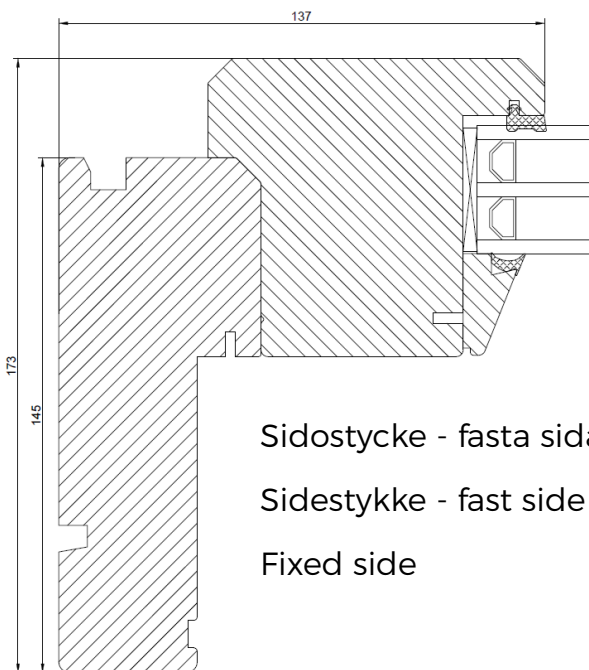

Skjutdörr / Skyvedør / Sliding door

Sidostycke öppningssida
Sidestykkets öppningsside
Opening side

Sidostycke - fasta sidan
Sidestykke - fast side
Fixed side

Bottenstycke låg tröskel 25mm
Bunnstykke lav terskel 25mm
Bottom low threshold 25mm