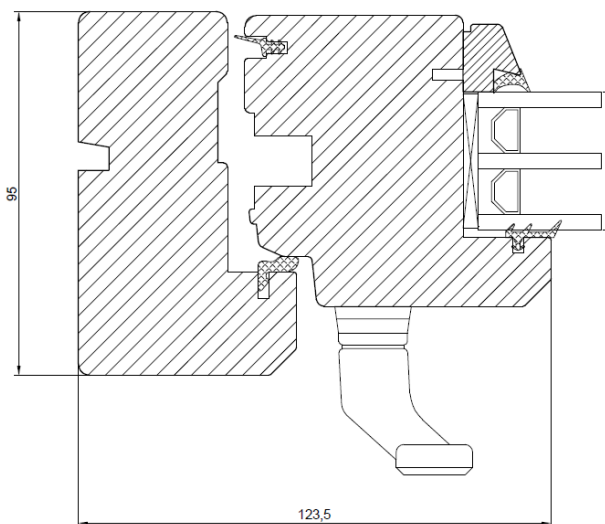

Sidestykke med handtag
Sidestykke med håndtak
Side with handle