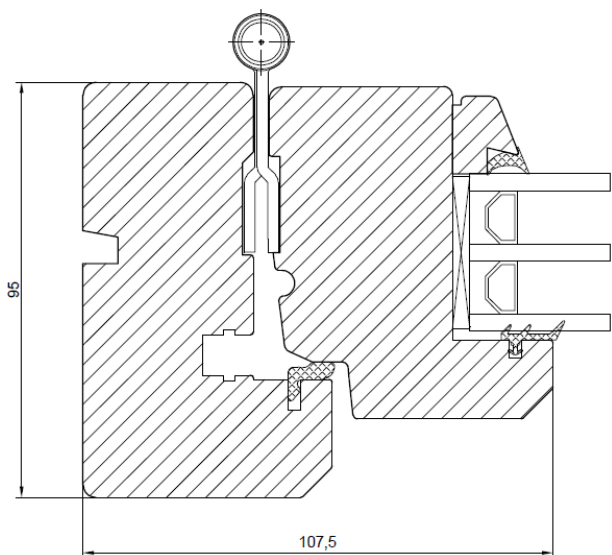

Sidostykke med gångjärn
Sidestykke med hengsler
Side with hinges