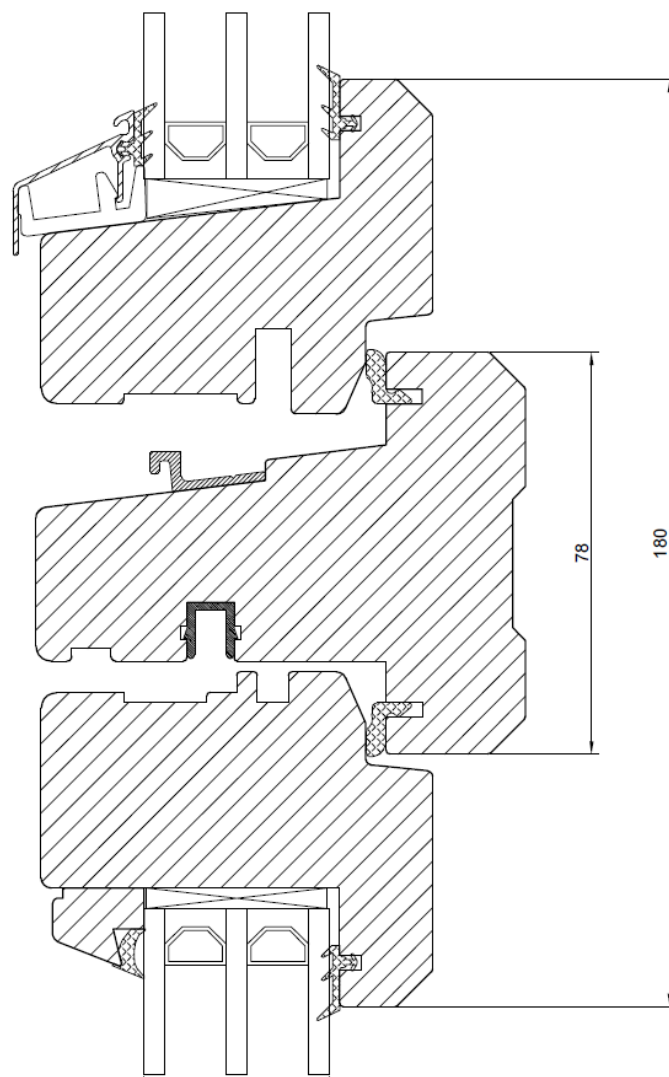

# Side-swing fönster / Sidesving vindu / Side swing window

Ovanstycke  
Overstykke  
Top

Sidestykke med handtag  
Sidestykke med håndtak  
Side with handle

Bottenstycke  
Bunnstykke  
Bottom

Horisontell genomskärning av två fönster  
placerade ovanpå varandra

Horisontalt tvärsnitt av to vinduer plassert  
oppå hverandre

Horizontal cross-section of two windows  
placed on top of each other

Vertikal genomskärning av ett 2-luft fönster.

Vertikalt tvärsnitt av et 2-lufts vindu.