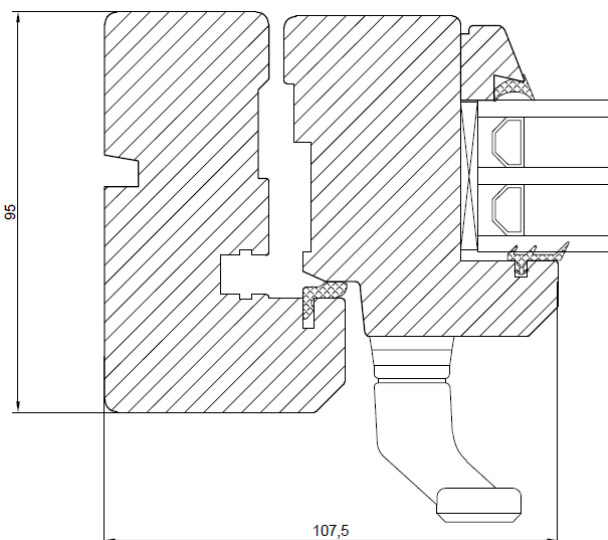

Sidohängt utåtgående fönster / Sidehenglset vindu åpning utover/ Side hung window outward opening

Sidostykke med handtag
Sidestykke med håndtak
Side with handle